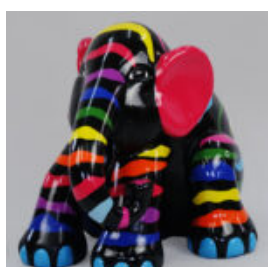

ELEFANTEN

FIGUR 3D - ELEFANT IN LEBENSGRÖSSE

Artikelnummer:
F052.
Produktbeschreibung:
Großer Elefant aus Glaslaminat in natürlicher...

WENIG STEHENDER ELEFANT

Artikelnummer:
S3-3-1
Produktbeschreibung:
Wenig stehender Elefant
Material:...

SONNE SITZT L WEISS - STREIFEN

Artikelzahl:
S3-4-6
Produktbeschreibung:
Sonne sitzt l - weiße Streifen
...

SONNE SITZT L - SILBERNE FLECKEN

Artikelzahl:
S3-4-4
Produktbeschreibung:
Sonne sitzt l - silberne Flecken
...

ELEFANT SITZEN L - GOLDENE FLECKEN

Artikelzahl:
S3-4-5
Produktbeschreibung:
Elefant sitzen l - goldene Flecken
...

SONNE SITZT L - GESTRICHEN

Artikelzahl:
S3-4-3
Produktbeschreibung:
Sonne sitzt l - gestrichen
Material:...

SONNE SITZT SCHWARZ - STREIFEN

Artikelzahl:
S3-4-7
Produktbeschreibung:
Sonne sitzt l - schwarze Streifen
...

GROSSE ELEEFANTENFIGUR - TIERFIGUR AUS GLASFASER

Artikel:
F052.
Beschreibung:
Große Eleefantenfigur aus Glasfaserglas
...