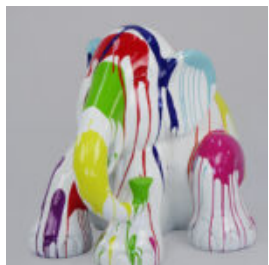

ELEFANTEN

FIGUR 3D - ELEFANT IN LEBENSGRÖSSE

Artikelnummer:
F052.
Produktbeschreibung:
Großer Elefant aus Glaslaminat in natürlicher...

WENIG STEHENDER ELEFANT

Artikelnummer:
S3-3-1
Produktbeschreibung:
Wenig stehender Elefant
Material:...

SONNE SITZT L WEISS - STREIFEN

Artikelzahl:
S3-4-6
Produktbeschreibung:
Sonne sitzt l - weiße Streifen
...

SONNE SITZT L - SILBERNE FLECKEN

Artikelzahl:
S3-4-4
Produktbeschreibung:
Sonne sitzt l - silberne Flecken
...

ELEFANT SITZEN L - GOLDENE FLECKEN

Artikelzahl:
S3-4-5
Produktbeschreibung:
Elefant sitzen l - goldene Flecken
...

SONNE SITZT L - GESTRICHEN

Artikelzahl:
S3-4-3
Produktbeschreibung:
Sonne sitzt l - gestrichen
Material:...

SONNE SITZT SCHWARZ - STREIFEN

Artikelzahl:
S3-4-7
Produktbeschreibung:
Sonne sitzt l - schwarze Streifen
...

GROSSE ELEEFANTENFIGUR - TIERFIGUR AUS GLASFASER

Artikel:
F052.
Beschreibung:
Große Eleefantenfigur aus Glasfaserglas
...