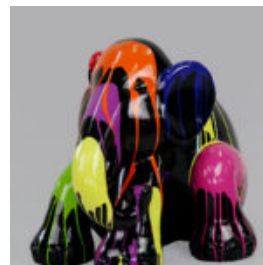

SONNE SITZT L WEISS - STREIFEN

Artikelzahl:
S3-4-6
Produktbeschreibung:
Sonne sitzt l - weiße Streifen
...

SONNE SITZT L - SILBERNE FLECKEN

Artikelzahl:
S3-4-4
Produktbeschreibung:
Sonne sitzt l - silberne Flecken
...

ELEFANT SITZEN L - GOLDENE FLECKEN

Artikelzahl:
S3-4-5
Produktbeschreibung:
Elefant sitzen l - goldene Flecken
...

SONNE SITZT L - GESTRICHEN

Artikelzahl:
S3-4-3
Produktbeschreibung:
Sonne sitzt l - gestrichen
Material:...

SONNE SITZT L - WEISSER MÜLL

Artikelzahl:
S3-4-1
Produktbeschreibung:
Sonne sitzt L - Weißer Müll
Material:...

SONNE SITZT L - SCHWARZER MÜLL

Artikelzahl:
S3-4-2
Produktbeschreibung:
Sonne sitzt l - schwarzer Müll
...

SONNE SITZT SCHWARZ - STREIFEN

Artikelzahl:
S3-4-7
Produktbeschreibung:
Sonne sitzt l - schwarze Streifen
...

GROSSE ELEEFANTENFIGUR - TIERFIGUR AUS GLASFASER

Artikel:
F052.
Beschreibung:
Große Eleefantenfigur aus Glasfaserglas
...