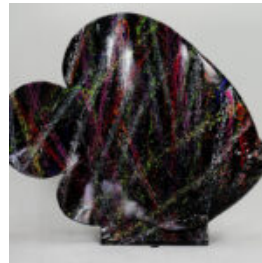

FISCHE

AUSSERGEWÖHNLICHE FISCH-FIGUR ISKRA

Artikelnummer:
R1-2-7
Produktbeschreibung:
Außergewöhnlicher handbemalter Fisch,
der jedem...

FIGUR FISCH XL MEXIKO

Artikelnummer:R1-1-6
Produktbeschreibung:Fisch XL, hergestellt
mit der Folientechnik und unter...

FISCH XL OCEANARIA

Artikelnummer:
R1-1-5
Produktbeschreibung:
Fisch XL, hergestellt mit der Folientechnik
und...

XL-FISCH MIT BUNTEN STREIFEN - MOTIV 2

Artikelnummer:
R1-1-4
Produktbeschreibung:
XL-Fisch - bunte Streifen Motiv...

FISCH XL IN BUNTEN STREIFEN - MOTIV 1

Artikelnummer:
R1-1-3
Produktbeschreibung:
Fisch XL - bunte...

RYBA XL - CZARNY SPLASH

Numer artykułu:
R1-1-1
Opis produktu:
Ryba XL - czarny splash
Material:
Laminat...