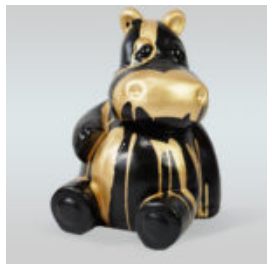

FLUSSPFERDE

FIGURA 3D Z LAMINATU - HIPOPOTAM NATURALNEJ WIELKOŚCI - TRASH

Numer artykułu:
GC209

Opis produktu:
Figura 3D - Hipopotam naturalnej wielkości wykonany...

WEISSER NILPFERD 40 CM - GOLDNER MÜLL

Artikelzahl:
S86

productBeSndreibung:
Nilpferd 40 cm - Weißer und Goldener...

SCHWARZ NILPFERD 40 CM - GOLDNER MÜLL

Artikelzahl:
S87

productBeSndreibung:
Nilpferd 40 cm - Schwarzer und Goldener...

NILPFERD 40 CM - SCHWARZER MÜLL

Artikelzahl:
S51

productBeSndreibung:
Nilpferd 40 cm - Schwarzer Müll

Material:...

NILPFERD 40 CM - EIN FARBE

Artikelzahl:
S52

productBeSndreibung:
Nilpferd 40 cm - Ein Farbe

Material:...

NILPFERD 40 CM - WEISSER MÜLL

Artikelzahl:
S50

productBeSndreibung:
Nilpferd 40 cm - Weißer Müll

Material:...

LEBENSGRÖSSE NILPFERD TIERFIGUR STEHEND - EINFARBIG

Artikel:
GC209

Beschreibung:
Lebensgröße Nilpferd tierfigur stehend -...