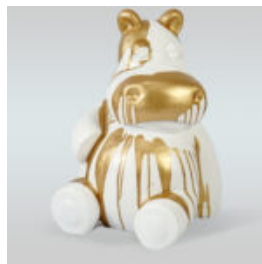

FLUSSPFERDE

FIGURA 3D Z LAMINATU - HIPOPOTAM NATURALNEJ WIELKOŚCI - TRASH

Numer artykułu:
GC209

Opis produktu:
Figura 3D - Hipopotam naturalnej wielkości wykonany...

WEISSER NILPFERD 40 CM - GOLDNER MÜLL

Artikelzahl:
S86

productBeSndreibung:
Nilpferd 40 cm - Weißer und Goldener...

SCHWARZ NILPFERD 40 CM - GOLDNER MÜLL

Artikelzahl:
S87

productBeSndreibung:
Nilpferd 40 cm - Schwarzer und Goldener...

NILPFERD 40 CM - SCHWARZER MÜLL

Artikelzahl:
S50

productBeSndreibung:
Nilpferd 40 cm - Weißer Müll

Material:...

LEBENSGRÖSSE NILPFERD TIERFIGUR STEHEND - EINFARBIG

Artikel:
GC209

Beschreibung:
Lebensgröße Nilpferd tierfigur stehend -...