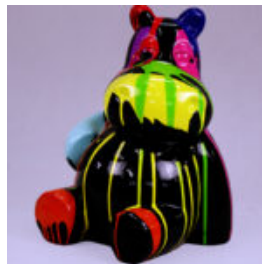

FLUSSPFERDE

FIGURA 3D Z LAMINATU - HIPOPOTAM NATURALNEJ WIELKOŚCI - TRASH

Numer artykułu:
GC209

Opis produktu:
Figura 3D - Hipopotam naturalnej wielkości wykonany...

WEISSER NILPFERD 40 CM - GOLDNER MÜLL

Artikelzahl:
S86

productBeSndreibung:
Nilpferd 40 cm - Weißer und Goldener...

SCHWARZ NILPFERD 40 CM - GOLDNER MÜLL

Artikelzahl:
S87

productBeSndreibung:
Nilpferd 40 cm - Schwarzer und Goldener...

NILPFERD 40 CM - SCHWARZER MÜLL

Artikelzahl:
S50

productBeSndreibung:
Nilpferd 40 cm - Weißer Müll

Material:...

LEBENSGRÖSSE NILPFERD TIERFIGUR STEHEND - EINFARBIG

Artikel:
GC209

Beschreibung:
Lebensgröße Nilpferd tierfigur stehend -...