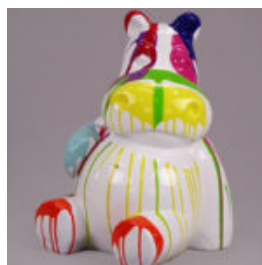

FLUSSPFERDE

FIGURA 3D Z LAMINATU - HIPOPOTAM NATURALNEJ WIELKOŚCI - TRASH

Numer artykułu:
GC209

Opis produktu:
Figura 3D - Hipopotam naturalnej wielkości wykonany...

WEISSER NILPFERD 40 CM - GOLDNER MÜLL

Artikelzahl:
S86

productBeSndreibung:
Nilpferd 40 cm - Weißer und Goldener...

SCHWARZ NILPFERD 40 CM - GOLDNER MÜLL

Artikelzahl:
S87

productBeSndreibung:
Nilpferd 40 cm - Schwarzer und Goldener...

NILPFERD 40 CM - SCHWARZER MÜLL

Artikelzahl:
S51

productBeSndreibung:
Nilpferd 40 cm - Schwarzer Müll

Material:...

NILPFERD 40 CM - EIN FARBE

Artikelzahl:
S52

productBeSndreibung:
Nilpferd 40 cm - Ein Farbe

Material:...

NILPFERD 40 CM - WEISSER MÜLL

Artikelzahl:
S50

productBeSndreibung:
Nilpferd 40 cm - Weißer Müll

Material:...

LEBENSGRÖSSE NILPFERD TIERFIGUR STEHEND - EINFARBIG

Artikel:
GC209

Beschreibung:
Lebensgröße Nilpferd tierfigur stehend -...