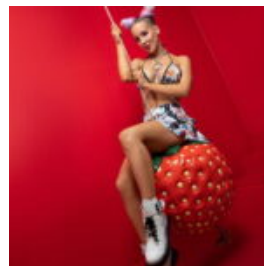

OBSTFIGUREN

VERCHROMTE BANANE

Artikelnummer:
Chrombanane
Produktbeschreibung:
Luxuriöse Bananenfigur, hergestellt durch...

REALISTISCHE ERDBEERE DEKO KUNSTHARZ FIGUREN KLEIN

Artikel:
Erdbeere Klein

Beschreibung:
Realistische Erdbeere Deko Kunstharz...

3D DEKORATIVE FIGUR APFEL 40CM

Produktbeschreibung:
Figur 3D dekoratives Apfel 40cm.
Material:
Harz -...

GROSSE BANANE GLASFASERFIGUR MIT SOCKEL

Artikel:
Banane MIT -Sockel

Beschreibung:
Große Banane Glasfaserfigur MIT...

APFEL GOND GLASFASER DEKOFIGUR - EINFARBIG

Artikel:
APFEL 80CM

Beschreibung:
APFEL GOND Glasfaser DekoFigur -...

REALISTISCHE ERDBEERE DEKO KUNSTHARZ FIGUREN

Artikel:
Realistische Erdbee

Beschreibung:
Realistische Erdbeere Deko...