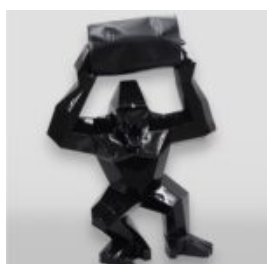

GORYL TONO KWADRAT XL - JEDEN KOLOR

Numer artykułu:
G1-11-1

Opis produktu:
Goryl Tono kwadrat XL - jeden...