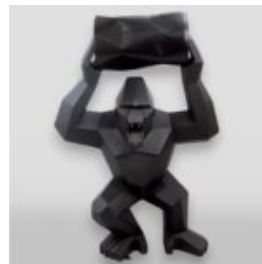

GROSSE FIGUR BOXENDEN GORILLAS ROT

Artikelnummer:

G1-1-6

Produktbeschreibung:
Große Boxer-Gorilla-Figur - 1 Farbe.
Finish: 1...

GROSSE FIBERGLAS GORILLAFIGUR MIT FASS

Artikel:
GWB250

Beschreibung:
Große Fiberglas Gorillafigur MIT Fass -...