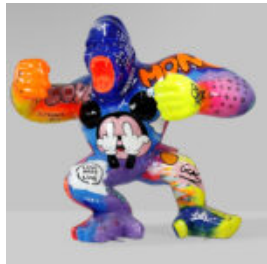

Materiał:
Żywica...

DONKEY KONG

Artikelnummer:
G1-14-4

Produktbeschreibung:
Donkey Kong

Materiał: PWS...

BIG BITTER MIT EINEM FASS - LOONEY MELODIEN

Artikelnummer:

G1-5-4

Produktbeschreibung:

Big bitter mit einem Fass - Looney...

BIG GORILLA - POP ART

Artikelnummer:
G1-1-3

Produktbeschreibung:
Big Gorilla - Pop Art

Material:
PWS...

BIG GORILLA - LOONEY MELODIEN

Artikelnummer:
G1-1-2