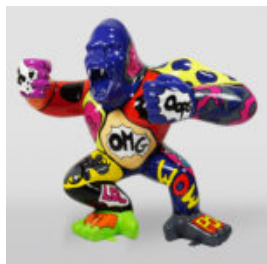

GROSSER GORILLA MIT EINEM FASS IN SCHWARZEM TRASH-STIL.

Artikelnummer:
G1-5-2
Produktbeschreibung:
Großer goldener schwarzer Gorilla in der...

GROSSE GORILLAFIGUR MIT GOLDENEM TRASH-FASS

Artikelnummer:
G1-5-3
Produktbeschreibung:
Große schwarze Gorillafigur in goldener...

DONKEY KONG - MARYNARZ CZERWONY

Numer artykułu:
G1-14-1

Opis produktu:
Donkey Kong - marynarz w wersji...

DONKEY KONG - KÖNIG

Artikelnummer:
G1-14-5

Produktbeschreibung:
Donkey Kong - König mit Garfield und...

GORY XXL 180CM POP -ART - VERSION - COMIC -BUCH

Artikelnummer:
G1-1

Produktbeschreibung:
Big Gorilla xxl Hand -in der Pop -ART - Version...

BOXENDER GORILLA

Artikelnummer:
G1-2-3
Produktbeschreibung:
Boxender Gorilla - 1 Farbe.
Finish: 1 Farbe +...