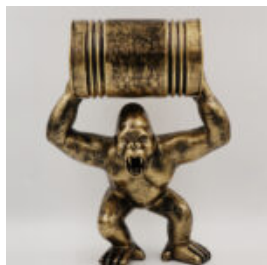

TONO XS GORILLA - PATINA

Artikelzahl:
G1-7-1

Produktbeschreibung:
Tono XS Gorilla - Patina

Materiał:...