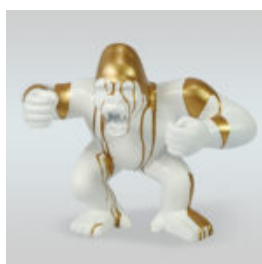

WEISSER GORY XS - GOLDENER MÜLL

Artikelzahl:
G1-4-1

Produktbeschreibung:
Gory XS - Weißer und Goldener Müll

...