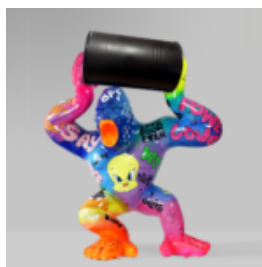

Materiał:...

GORYL TONO XS - CZARNY TRASH

Numer artykułu:
G1-7-2

Opis produktu:
Goryl Tono XS - Czarny Trash

Materiał:
Żywica...

GORYL TONO XS - BIAŁY TRASH

Numer artykułu:
G1-7-3

Opis produktu:
Goryl Tono XS - Biały Trash

Materiał:
Żywica...

DONKEY KONG

Artikelnummer:
G1-14-4

Produktbeschreibung:
Donkey Kong

Materiał: PWS...

BIG BITTER MIT EINEM FASS - LOONEY MELODIEN

Artikelnummer:

G1-5-4

Produktbeschreibung:

Big bitter mit einem Fass - Looney...

BIG GORILLA - POP ART

Artikelnummer:
G1-1-3

Produktbeschreibung:
Big Gorilla - Pop Art

Material:
PWS...

BIG GORILLA - LOONEY MELODIEN

Artikelnummer:
G1-1-2