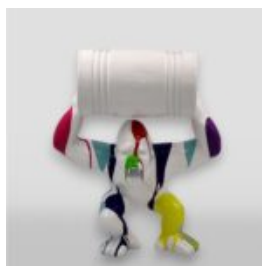

Materiał:...

GORYL TONO XS - CZARNY TRASH

Numer artykułu:
G1-7-2

Opis produktu:
Goryl Tono XS - Czarny Trash

Materiał:
Żywica...

GORYL TONO XS - BIAŁY TRASH

Numer artykułu:
G1-7-3

Opis produktu:
Goryl Tono XS - Biały Trash