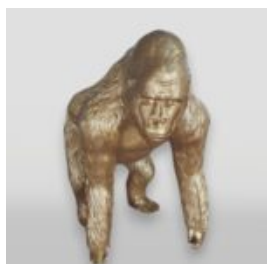

GROSSE AFFE GORILLA DEKOFIGUR AUS GFK

Artikel:
Affe - Gorilla

Beschreibung:
Große Gorilla DekoFigur aus GFK -...