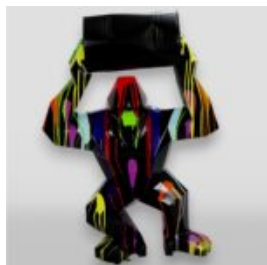

Materiał:
Laminat...

GORY XS - MÜLL

Artikelzahl:
G1-4-2

Produktbeschreibung:
Gory XS - Müll

Materiał:...

GORYL TONO KWADRAT XL - BIAŁY TRASH

Numer artykułu:
G1-11-3

Opis produktu:
Goryl Tono kwadrat XL - Biały...