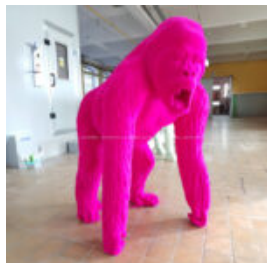

GROSSE 3D VORBLOCKTE GLASFASER GORILLAFIGUR

Artikel:
Menschenaffe

Beschreibung:
Große 3d Beflockte Glasfaser...