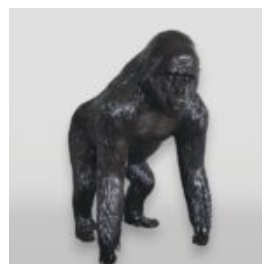

GORILLA TONO QUADRAT XL - EINFARBIG MATT

Artikelnummer:

G1-11-2

Produktbeschreibung:
Geometrische Gorilla-Figur in einer...

GROSSE 3D VORBLOCKTE GLASFASER GORILLAFIGUR

Artikel:
Menschenaffe

Beschreibung:
Große 3d Beflockte Glasfaser...

GORILLA ORIGAMI GLASFASER FIGUREN STEHEND

Artikel:
Gorilla Origami

Beschreibung:
Gorilla origami Glasfaser Figuren...

GROSSE AFFE GORILLA DEKOFIGUR AUS GFK

Artikel:
Affe - Gorilla

Beschreibung:
Große Gorilla DekoFigur aus GFK -...