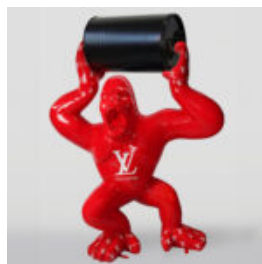

GROSSE GORILLAFIGUR MIT FASS UND LV-LOGO

Artikelnummer:
G1-5-1
Produktbeschreibung:
Große, rote Gorillafigur mit...