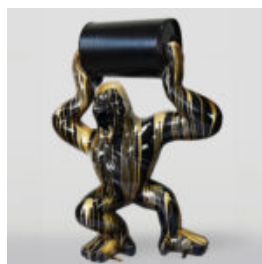

GROSSE FIGUR EINES WEISSEN BOXER-GORILLA

Artikelnummer:
G1-1-4
Produktbeschreibung:
Große Figur eines Boxer-Gorillas - 1...

DUŻY GORYL BLACK TRASH

Numer artykułu:
G1-1-5
Opis produktu:
Duża figura Goryla w wersji czarny...

Numer artykułu:
G1-3-2
Opis produktu:
Czarny goryl L - złoty trash
Materiał:
Zywica...

GROSSE GORILLAFIGUR MIT FASS UND LV-LOGO

Artikelnummer:
G1-5-1
Produktbeschreibung:
Große, rote Gorillafigur mit...

GROSSER GORILLA MIT EINEM FASS IN SCHWARZEM TRASH-STIL.

Artikelnummer:
G1-5-2
Produktbeschreibung:
Großer goldener schwarzer Gorilla in der...

GROSSE GORILLAFIGUR MIT GOLDENEM TRASH-FASS

Artikelnummer:
G1-5-3
Produktbeschreibung:
Große schwarze Gorillafigur in goldener...