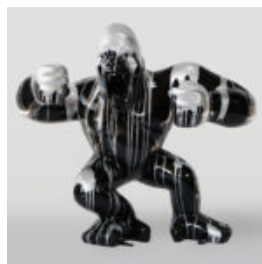

GORILLAS

GORILLA TONO QUADRAT XL - HERZ

Artikelnummer:
G1-11-6
Produktbeschreibung:
Gorilla Tono Quadrat XL - Mattschwarz mit rotem...

DUŻY GORYL Z BECZKĄ - TRASH

Numer artykułu:
G1-5-7
Opis produktu:
Duży goryl z beczką -...

GROSSE FIGUR EINES WEISSEN BOXER-GORILLA

Artikelnummer:
G1-1-4
Produktbeschreibung:
Große Figur eines Boxer-Gorillas - 1...

DUŻY GORYL BLACK TRASH

Numer artykułu:
G1-1-5
Opis produktu:
Duża figura Goryla w wersji czarny...

GORYL TONO KWADRAT XL - SMARTIE

Numer artykułu:
G1-11-5
Opis produktu:
Goryl Tono kwadrat XL - Ręcznie malowany...

CZARNY GORYL XL - SREBRNY TRASH

Numer artykułu:
G1-2-1
Opis produktu:
Czarny goryl XL - srebrny...