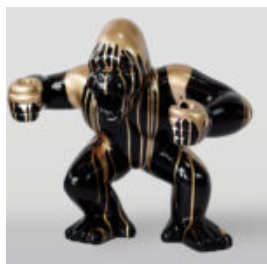

GORILLAS

GORILLA TONO QUADRAT XL - HERZ

Artikelnummer:
G1-11-6
Produktbeschreibung:
Gorilla Tono Quadrat XL - Mattschwarz mit rotem...

DUŻY GORYL Z BECZKĄ - TRASH

Numer artykułu:
G1-5-7
Opis produktu:
Duży goryl z beczką -...

GROSSE FIGUR EINES WEISSEN BOXER-GORILLA

Artikelnummer:
G1-1-4
Produktbeschreibung:
Große Figur eines Boxer-Gorillas - 1...

DUŻY GORYL BLACK TRASH

Numer artykułu:
G1-1-5
Opis produktu:
Duża figura Goryla w wersji czarny...

GORYL TONO KWADRAT XL - SMARTIE

Numer artykułu:
G1-11-5
Opis produktu:
Goryl Tono kwadrat XL - Ręcznie malowany...

CZARNY GORYL XL - SREBRNY TRASH

Numer artykułu:
G1-2-1
Opis produktu:
Czarny goryl XL - srebrny...

CZARNY GORYL L - SREBRNY TRASH

Numer artykułu:
G1-3-1
Opis produktu:
Czarny goryl L - srebrny...

CZARNY GORYL XL - ŻŁOTY TRASH

Numer artykułu:
G1-2-1
Opis produktu:
Czarny goryl XL - złoty...

CZARNY GORYL L - ŻŁOTY TRASH