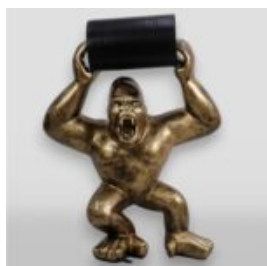

GORYL TONO XL - PATYNA

Numer artykułu:
G1-6-2

Opis produktu:
Goryl Tono XL - Patyna

Materiał:
Laminat...