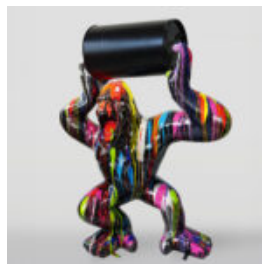

GORILLAS

GORILLA TONO QUADRAT XL - HERZ

Artikelnummer:
G1-11-6
Produktbeschreibung:
Gorilla Tono Quadrat XL - Mattschwarz mit rotem...

DUŻY GORYL Z BECZKĄ - TRASH

Numer artykułu:
G1-5-7
Opis produktu:
Duży goryl z beczką -...

GROSSE FIGUR EINES WEISSEN BOXER-GORILLA

Artikelnummer:
G1-1-4
Produktbeschreibung:
Große Figur eines Boxer-Gorillas - 1...

DUŻY GORYL BLACK TRASH

Numer artykułu:
G1-1-5
Opis produktu:
Duża figura Goryla w wersji czarny...

GORYL TONO KWADRAT XL - SMARTIE

Numer artykułu:
G1-11-5
Opis produktu:
Goryl Tono kwadrat XL - Ręcznie malowany...

CZARNY GORYL XL - SREBRNY TRASH

Numer artykułu:
G1-2-1
Opis produktu:
Czarny goryl XL - srebrny...