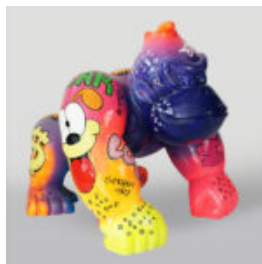

GROSSE FIGUR EINES WEISSEN BOXER-GORILLA

Artikelnummer:
G1-1-4
Produktbeschreibung:
Große Figur eines Boxer-Gorillas - 1...

DUŻY GORYL BLACK TRASH

Numer artykułu:
G1-1-5
Opis produktu:
Duża figura Goryla w wersji czarny...

GROSSER GORILLA MIT EINEM FASS IN SCHWARZEM TRASH-STIL.

Artikelnummer:
G1-5-2
Produktbeschreibung:
Großer goldener schwarzer Gorilla in der...

GROSSE GORILLAFIGUR MIT GOLDENEM TRASH-FASS

Artikelnummer:
G1-5-3
Produktbeschreibung:
Große schwarze Gorillafigur in goldener...

DONKEY KONG - MARYNARZ CZERWONY

Numer artykułu:
G1-14-1

Opis produktu:
Donkey Kong - marynarz w wersji...

DONKEY KONG - KÖNIG

Artikelnummer:
G1-14-5

Produktbeschreibung:
Donkey Kong - König mit Garfield und...

GORY XXL 180CM POP -ART - VERSION - COMIC -BUCH

Artikelnummer:
G1-1

Produktbeschreibung:
Big Gorilla xxl Hand -in der Pop -ART - Version...

BOXENDER GORILLA

Artikelnummer:
G1-2-3
Produktbeschreibung:
Boxender Gorilla - 1 Farbe.
Finish: 1 Farbe +...