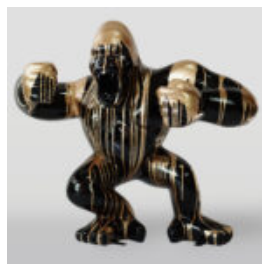

GORILLAS

GORILLA TONO QUADRAT XL - HERZ

Artikelnummer:
G1-11-6
Produktbeschreibung:
Gorilla Tono Quadrat XL - Mattschwarz mit rotem...

DUŻY GORYL Z BECZKĄ - TRASH

Numer artykułu:
G1-5-7
Opis produktu:
Duży goryl z beczką -...

GROSSE FIGUR EINES WEISSEN BOXER-GORILLA

Artikelnummer:
G1-1-4
Produktbeschreibung:
Große Figur eines Boxer-Gorillas - 1...

DUŻY GORYL BLACK TRASH

Numer artykułu:
G1-1-5
Opis produktu:
Duża figura Goryla w wersji czarny...

GORYL TONO KWADRAT XL - SMARTIE

Numer artykułu:
G1-11-5
Opis produktu:
Goryl Tono kwadrat XL - Ręcznie malowany...

CZARNY GORYL XL - SREBRNY TRASH

Numer artykułu:
G1-2-1
Opis produktu:
Czarny goryl XL - srebrny...

CZARNY GORYL L - SREBRNY TRASH

Numer artykułu:
G1-3-1
Opis produktu:
Czarny goryl L - srebrny...

CZARNY GORYL XL - ŻŁOTY TRASH

Numer artykułu:
G1-2-1
Opis produktu:
Czarny goryl XL - złoty...

CZARNY GORYL L - ŻŁOTY TRASH