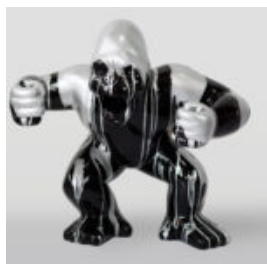

GORILLAS

GORILLA TONO QUADRAT XL - HERZ

Artikelnummer:
G1-11-6
Produktbeschreibung:
Gorilla Tono Quadrat XL - Mattschwarz mit rotem...

DUŻY GORYL Z BECZKĄ - TRASH

Numer artykułu:
G1-5-7
Opis produktu:
Duży goryl z beczką -...

GROSSE FIGUR EINES WEISSEN BOXER-GORILLA

Artikelnummer:
G1-1-4
Produktbeschreibung:
Große Figur eines Boxer-Gorillas - 1...

DUŻY GORYL BLACK TRASH

Numer artykułu:
G1-1-5
Opis produktu:
Duża figura Goryla w wersji czarny...

GORYL TONO KWADRAT XL - SMARTIE

Numer artykułu:
G1-11-5
Opis produktu:
Goryl Tono kwadrat XL - Ręcznie malowany...

CZARNY GORYL XL - SREBRNY TRASH

Numer artykułu:
G1-2-1
Opis produktu:
Czarny goryl XL - srebrny...