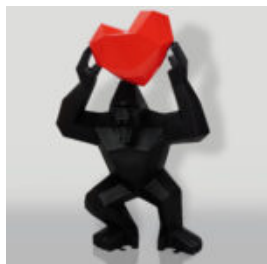

GORILLAS

GORILLA TONO QUADRAT XL - HERZ

Artikelnummer:
G1-11-6
Produktbeschreibung:
Gorilla Tono Quadrat XL - Mattschwarz mit rotem...

DUŻY GORYL Z BECZKĄ - TRASH

Numer artykułu:
G1-5-7
Opis produktu:
Duży goryl z beczką -...

GROSSE FIGUR EINES WEISSEN BOXER-GORILLA

Artikelnummer:
G1-1-4
Produktbeschreibung:
Große Figur eines Boxer-Gorillas - 1...

DUŻY GORYL BLACK TRASH

Numer artykułu:
G1-1-5
Opis produktu:
Duża figura Goryla w wersji czarny...