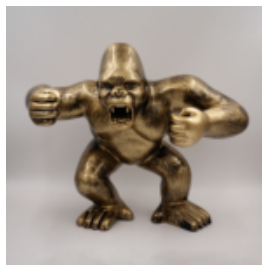

Materiał:
Laminat...

TONO XS GORILLA - PATINA

Artikelzahl:
G1-7-1

Produktbeschreibung:
Tono XS Gorilla - Patina

Materiał:...

GORILLA S - PATINA

Artikelzahl:
G1-8-1

Produktbeschreibung:
Gorilla S - Patina

Materiał:...

GORYL TONO XS - CZARNY TRASH

Numer artykułu:
G1-7-2

Opis produktu:
Goryl Tono XS - Czarny Trash

Materiał:
Żywica...

GORYL TONO XS - BIAŁY TRASH

Numer artykułu:
G1-7-3

Opis produktu:
Goryl Tono XS - Biały Trash