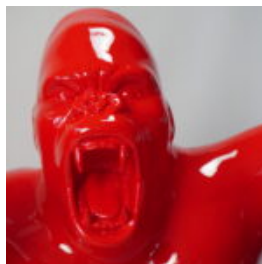

GROSSER GORILLA MIT EINEM FASS IN SCHWARZEM TRASH-STIL.

Artikelnummer:
G1-5-2
Produktbeschreibung:
Großer goldener schwarzer Gorilla in der...

GROSSE GORILLAFIGUR MIT GOLDENEM TRASH-FASS

Artikelnummer:
G1-5-3
Produktbeschreibung:
Große schwarze Gorillafigur in goldener...

DONKEY KONG - MARYNARZ CZERWONY

Numer artykułu:
G1-14-1

Opis produktu:
Donkey Kong - marynarz w wersji...

DONKEY KONG - KÖNIG

Artikelnummer:
G1-14-5

Produktbeschreibung:
Donkey Kong - König mit Garfield und...

GORY XXL 180CM POP -ART - VERSION - COMIC -BUCH

Artikelnummer:
G1-1

Produktbeschreibung:
Big Gorilla xxl Hand -in der Pop -ART - Version...

BOXENDER GORILLA

Artikelnummer:
G1-2-3
Produktbeschreibung:
Boxender Gorilla - 1 Farbe.
Finish: 1 Farbe +...