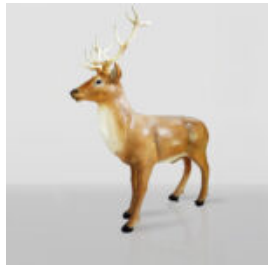

HIRSCHE

DEKORATIVE 3D-FIGUR - GROSSER HIRSCH IN NATÜRLICHER FARBGEBUNG

Artikelnummer:
F006
Produktbeschreibung:
Lebensgroßer Hirsch in natürlicher...

DEKORATIVE 3D-FIGUR - GROSSER ROTER HIRSCH

Artikelnummer:
F006 Rot
Produktbeschreibung:
Lebensgroßer Hirsch
Material:
Glaslaminat...

HIRSCH LEBENSGROSS DEKO TIERFIGUR - EINFARBIG

Artikel:
F006
Beschreibung:
Hirsch Lebensgroß Deko Tierfigur -...