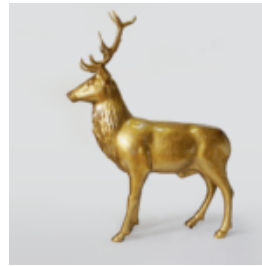

HIRSCHE

DEKORATIVE 3D-FIGUR - GROSSER HIRSCH IN NATÜRLICHER FARBGEBUNG

Artikelnummer:
F006
Produktbeschreibung:
Lebensgroßer Hirsch in natürlicher...

DEKORATIVE 3D-FIGUR - GROSSER ROTER HIRSCH

Artikelnummer:
F006 Rot
Produktbeschreibung:
Lebensgroßer Hirsch
Material:
Glaslaminat...

HIRSCH LEBENSGROSS DEKO TIERFIGUR - EINFARBIG

Artikel:
F006
Beschreibung:
Hirsch Lebensgroß Deko Tierfigur -...