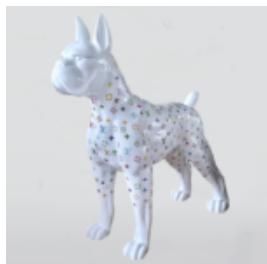

GROSSE FIGUR EINES FRANZÖSISCHEN BULLDOGS - SMARTIES

Artikelnummer:
B1-17-2F098
Produktbeschreibung:
Große Figur eines französischen...

BALLONHUND GROSSE DEKORATIVE FIGUR - GELB

Artikelnummer:
B2-1-3

Produktbeschreibung:
Ballonhund große dekorative Figur.

...

BULLDOG ANGELO 60 CM HUND - FARBIGES MONOGRAMM

Artikelzahl:
B1-14-24

Produktbeschreibung:
Bulldog Angelo 60 cm - farbiges...

BULLDOG ANGELO 60 CM HUND - MONOGRAMM

Artikelzahl:
B1-14-25

Produktbeschreibung:
Bulldog Angelo 60 cm - Monogramm

...

GROSSE BOXERHUND-FIGUR - MONOGRAMM

Artikelnummer: B1-C198x1
Produktbeschreibung: Große Boxerhund-Figur - Monogramm
Material:...

BULLDOG JUKI L HUND - SITZGELEGENHEITEN MIT EINER FARBE + AUFKLEBER

Artikelnummer: B1-3-1
Produktbeschreibung: Juki L - Sitzen eine Farbe + Aufkleber
...