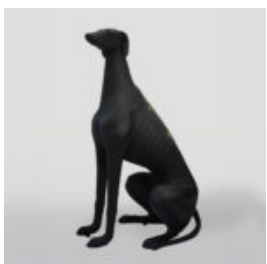

HUND GROSSE FIGUR DER BULLDOGGE MIT EINER KRAWATTE MIT BRILLE - LOGO

Artikelnummer:
B1-5-2

Produktbeschreibung:
große Bulldoggenfigur mit einer Krawatte...

HUND GROSSE FIGUR EINER BULLDOGGE MIT EINER KRAWATTE MIT BRILLE - NR. 5

Artikelnummer:
B1-5-3

Produktbeschreibung:
große Bulldoggenfigur mit einer Krawatte...

HUND GROSSE FIGUR DER BULLDOGGE MIT EINER KRAWATTE MIT BRILLE - KINGA

Artikelnummer:
B1-5-4

Produktbeschreibung:
große Bulldoggenfigur mit einer Krawatte...

PIES DUŻA FIGURA BULLDOGA Z KRAWATEM W OKULARACH - LOONEY TUNES

Numer artykułu:
B1-5-5

Opis produktu:
Duża figura bulldoga z krawatem w okularach,...

GROSSE FIGUR EINES WEISSEN GREYHOUNDS

Artikelnummer:
Greyhound XL
Produktbeschreibung:
Große Figur eines weißen...

GROSSE SCHWARZE GREYHOUND-HUNDEFIGUR RLX

Artikelnummer:
Greyhound XL RLX
Produktbeschreibung:
Große schwarze Greyhound-Hundefigur mit...

PIES DUŻA FIGURA BULLDOGA Z KRAWATEM W OKULARACH - WERSJA SMARTIE