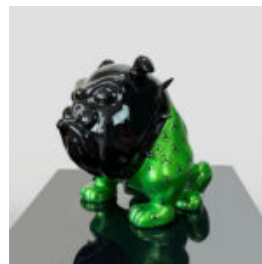

DEKORATIVE FIGUR FRANZÖSISCHE BULLDOGGE - TRASH

Artikelnummer: C200s
Produktbeschreibung: Dekorative
Französische Bulldoggenfigur - Motiv...

DEKORATIVE FIGUR FRANZÖSISCHE BULLDOGGE - LV

Artikelnummer: C200s
Produktbeschreibung: Dekorative
Französische Bulldoggenfigur - Motiv...

DEKORATIVE FIGUR FRANZÖSISCHE BULLDOGGE - H

Artikelnummer: C200s
Produktbeschreibung: Dekorative
Französische Bulldoggenfigur - Motiv...

DEKORATIVE FIGUR FRANZÖSISCHE BULLDOGGE - CC

Artikelnummer:
C200s
Produktbeschreibung:
Dekorative Französische Bulldoggenfigur -
Motiv...

DEKORATIVE FIGUR FRANZÖSISCHE BULLDOGGE - T

Artikelnummer:
C200s
Produktbeschreibung:
Dekorative Figur Französische Bulldogge -
Motiv...

EXKLUSIVE BULLDOG AVELLA - LAMBORGHINI FIGUR

Artikelnummer:
B1-12-28
Produktbeschreibung:
Bulldog Avella Figur komplett in...

EINZIGARTIGE ORIGAMI-FIGUR - GROSSER BOXERHUND

Artikelnummer:
BokserOrigami
Produktbeschreibung:
Einzigartige 3D-geometrische
Boxerhundfigur...

EKSKLUSIVES BULLDOG AMG - AVELLA 22 FIGURINE

Artikelnummer:
B1-13-23
Produktbeschreibung:
Bulldogge "Avella" mit Mercedes Benz AMG
Motiv...