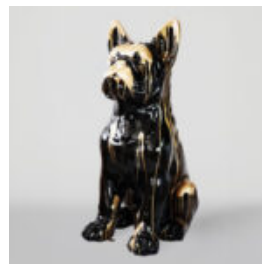

Artikelnummer:
B1-5-10
Produktbeschreibung:
Große Bulldoga-Figur mit einer Krawatte...

HUND BULLDOGGE MIT KAPPE - ROT

Artikelnummer:
B1-1-2
Produktbeschreibung:
Bulldog mit Kappe - Rot mit schwarzer...

STEHENDER BOXERHUND L - CARTOON

Numer artykułu:
B1-C198b
Opis produktu:
Stehender Boxer L - Cartoon Motiv...

BALLONHUND GROSSE DEKORATIVE FIGUR - BLAU

Artikelnummer:
B2-1-2
Produktbeschreibung:
Ballonhund große dekorative Figur.
...

PIES DUŻA FIGURA BULLDOG FRANCUSKI „JUKI”- MOTYW MORO

Numer artykułu:
B1-2-1
Opis produktu:
Duża figura bulldog francuski „Juki”- motyw...

PIES DUŻA FIGURA BULLDOG FRANCUSKI „JUKI”- BIAŁY TRASH

Numer artykułu:
B1-2-2
Opis produktu:
Duża figura bulldog francuski „Juki”- biały...

PIES DUŻA FIGURA BULLDOG FRANCUSKI „JUKI”- CZARNY/ ZŁOTY TRASH

Numer artykułu:
B1-2-3
Opis produktu:
Duża figura bulldog francuski „Juki”- czarny/...

PIES DUŻA FIGURA BULLDOGA Z KRAWATEM W OKULARACH - ŁĄTY