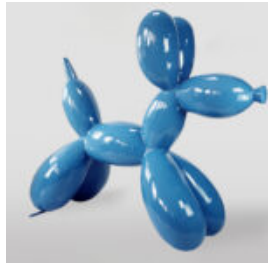

BALLONHUND GROSSE DEKORATIVE FIGUR - BLAU

Artikelnummer:
B2-1-2
Produktbeschreibung:
Ballonhund große dekorative Figur.
...