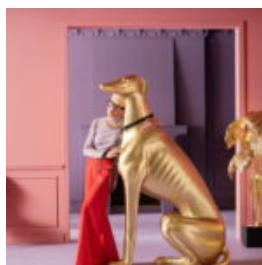

GROSSER WINDHUND GLASFASER -FIGUREN SITTEN - EINFARBIG GOLD

Artikel:
Großer Windhund -Figuren

Beschreibung:
Großer Windhund...