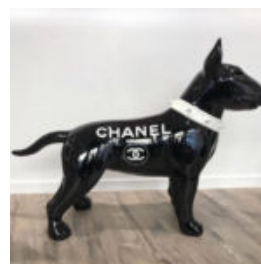

BULLTERRIER KUNSTHARZ DEKO HUNDEFIGUR STEHEND

Artikel:
GC213

Beschreibung:
Bullterrier Kunstharz Deko Hundefigur
...