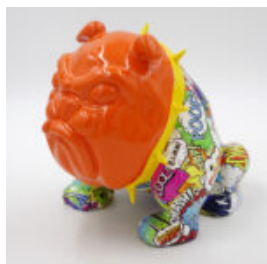

BULLDOG AVELLA 55CM HUND - POP ART

Artikelnummer: B1-12-6
Produktbeschreibung: Bulldog Avella mit Pop-Art -Formel...