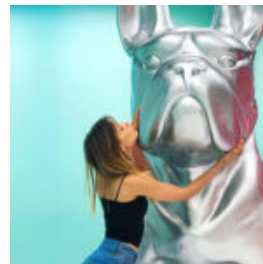

Artikel:
C199

Beschreibung:
Französische Bulldogge Pop-Art...

KLEINER STEHENDER BULLDOGGENHUND, CHROMBESCHICHTET.

Artikelnummer:
C200

Produktbeschreibung:
Kleiner stehender Bulldogge,
chrombeschichtet und...