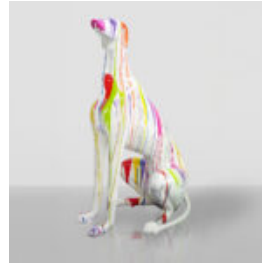

HUNDE

GROSSE DEKORATIVE BALLONHUNDFIGUR - METALLIC-LILA

Artikelnummer: B2-1-9
Produktbeschreibung: Große dekorative
Ballonhundfigur in...

GROSSE GREYHOUND- HUNDEFIGUR - TRASH

Artikelnummer:
Greyhound XL
Produktbeschreibung:
Große Greyhound-Hundefigur im...

STEHENDE FRANZÖSISCHE BULLDOGFENFIGUR - TRASH

Artikelnummer:
C200
Produktbeschreibung:
Modell eines kleinen stehenden Bulldogs -...

DEKORATIVE FIGUR FRANZÖSISCHE BULLDOGGE- COMICS

Artikelnummer:
C200s
Produktbeschreibung:
Dekorative Französische Bulldoggenfigur -...