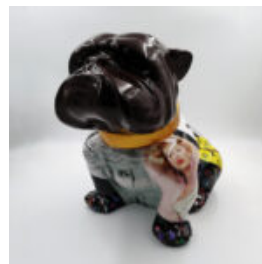

BULLDOG ANGELO 40CM HUND - PICASSO

Artikelnummer:
B1-15-48

Produktbeschreibung:
Bulldog Angelo mit Picasso -Muster...

BULLDOG ANGELO 60 CM HUND - PICASSO

Artikelnummer:
B1-14-48

Produktbeschreibung:
Bulldog Angelo mit Picasso -Muster...

BULLDOG ANGELO 40 CM HUND - SCHNURRBART

Artikelnummer:
B1-15-4

Produktbeschreibung:
Bulldog Angelo in Schnurrbartmuster...

BULLDOG ANGELO 60 CM HUND - SCHNURRBART

Artikelnummer:
B1-14-4

Produktbeschreibung:
Bulldog Angelo in Schnurrbartmuster...

BULLDOG ANGELO 40CM HUND - L

Artikelnummer:
B1-15-1

Produktbeschreibung:
Bulldog Angelo mit Muster L bedeckt

...

BULLDOG ANGELO 60 CM HUND - L.

Artikelnummer:
B1-14-1

Produktbeschreibung:
Bulldog Angelo mit Muster L bedeckt