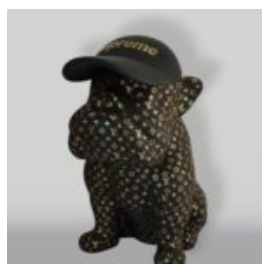

BALLONHUND GROSSE DEKORATIVE FIGUR - TÜRKIS

Artikelnummer:
B2-1-8
Produktbeschreibung:
Große Ballonhundfigur
Material:
Glaslaminat...

MITTLERE BULLDOGGENFIGUR MIT KRAWATTE UND BRILLE - LOONEY TUNES

Artikelnummer:
B1-28-5
Produktbeschreibung:
Mittlere Bulldoggenfigur mit Krawatte und
Brille...

HUND BULLDOGGE AVELLA 55 CM - MERCEDES LOGO

Artikelnummer:
B1-12-26
Produktbeschreibung:
Bulldogge Avella - Mercedes...

HUND BULLDOGGE AVELLA 55 CM - HARLEY 2

Artikelnummer:
B1-12-25
Produktbeschreibung:
Bulldoggenfigur Avella, gestaltet mit der...

HUND BULLDOG AVELLA 55 CM - BMW

Artikelnummer:
B1-12-24
Produktbeschreibung:
Bulldog Avella komplett mit BMW-Motiv
und...

HUND BULLDOG AVELLA 55 CM MOTIV PETRONAS

Artikelnummer:
B1-12-23
Produktbeschreibung:
Bulldog Avella Hund, mit der Folientechnik
im...

PIES FIGURA BULLDOGA Z KRAWATEM W OKULARACH - CH CZARNA

Numer artykułu:
B1-28-1
Opis produktu:
Duża figura bulldoga z krawatem w
okularach,...

BULLDOGGE HUND MIT MÜTZE - MATT MIT GOLDENEM LOGO

Artikelnummer:
B1-1-8
Produktbeschreibung:
Bulldog mit Kappe - matt, mit goldenem
Logo...