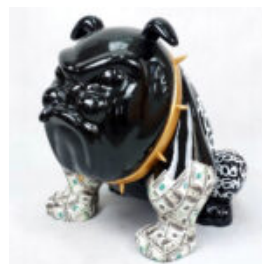

BULLDOG AVELLA 55 CM HUND - LOUIS PARIS

Artikelnummer:
B1-12-3

Produktbeschreibung:
Bulldog Avella mit Louis Paris -Muster...