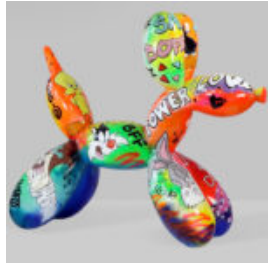

Artikelnummer:
B1-16-1

Produktbeschreibung:
Bulldogge mit Kopfhörern "Kinga" - Pop...

PIES DUŻA FIGURA BULLDOG FRANCUSKI „JUKI”- WERSJA JEDNOKOLOROWA

Numer artykułu:
B1-2-4

Opis produktu:
Duża figura bulldog francuski „Juki”- wersja...

BULLDOGGE MIT MÜTZE - GOLDENE PATINA

Artikelnummer:
B1-1-5

Produktbeschreibung:
Bulldog mit Mütze -...

BULLDOGGE MIT KAPPE - MATT LACKIERT

Artikelnummer:
B1-1-1

Produktbeschreibung:
Bulldogge mit Kappe -...

GROSSER BALLONHUND - LOONEY MELODIEN

Artikelnummer:
B2-1-1

Produktbeschreibung:
Großer Ballonhund - Looney Melodien

...

BULLDOG -HUND MIT HUT - MCQUEEN

Artikelnummer:
B1-1-7

Produktbeschreibung:
Bulldogge mit Hut - McQueen