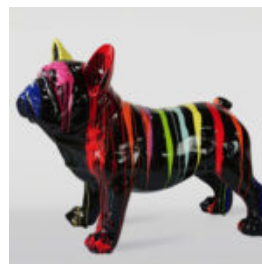

PIES DUŻA FIGURA BULLDOG FRANCUSKI „JUKI”- WERSJA CZARNY TRASH

Numer artykułu:
B1-4-1
Opis produktu:
Duża figura bulldoga Francuskiego „Juki” w wersji...