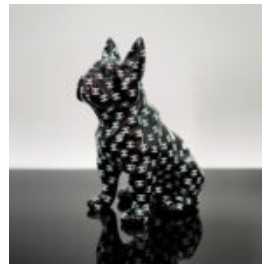

STEHENDE FRANZÖSISCHE BULLDOGFENFIGUR - TRASH

Artikelnummer:
C200
Produktbeschreibung:
Modell eines kleinen stehenden Bulldogs -...

DEKORATIVE FIGUR FRANZÖSISCHE BULLDOGGE- COMICS

Artikelnummer:
C200s
Produktbeschreibung:
Dekorative Französische Bulldoggenfigur -...

DEKORATIVE FIGUR FRANZÖSISCHE BULLDOGGE - TRASH

Artikelnummer: C200s
Produktbeschreibung: Dekorative
Französische Bulldoggenfigur - Motiv...

DEKORATIVE FIGUR FRANZÖSISCHE BULLDOGGE - LV

Artikelnummer: C200s
Produktbeschreibung: Dekorative
Französische Bulldoggenfigur - Motiv...

DEKORATIVE FIGUR FRANZÖSISCHE BULLDOGGE - H

Artikelnummer: C200s
Produktbeschreibung: Dekorative
Französische Bulldoggenfigur - Motiv...

DEKORATIVE FIGUR FRANZÖSISCHE BULLDOGGE - CC

Artikelnummer:
C200s
Produktbeschreibung:
Dekorative Französische Bulldoggenfigur -
Motiv...