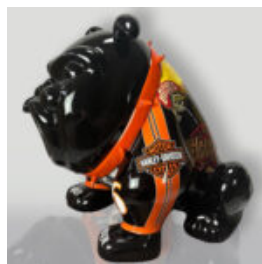

HUND GROSSE FIGUR ENGLISCHE BULLDOGGE

Artikelnummer:
C197XL Rot
Produktbeschreibung:
Große Figur des Werbehunds - Englische...

HUND BULLDOG AVELLA 55CM - INDUSTRIELL

Artikelnummer:
B1-12-27
Produktbeschreibung:
Bulldogge "Avella" in Folie mit
industriellem...

BALLONHUND KLEINE DEKORATIVE FIGUR - TÜRKIS

Artikelnummer:
B2-2-2
Produktbeschreibung:
Große Ballonhundfigur
Material:
Glaslaminat...

BALLONHUND MITTELGROSSE DEKORATIVE FIGUR - TÜRKIS

Artikelnummer:
B2-3-1
Produktbeschreibung:
Mittlere Ballonhundfigur
Material:
Glaslaminat...

BALLONHUND GROSSE DEKORATIVE FIGUR - TÜRKIS

Artikelnummer:
B2-1-8
Produktbeschreibung:
Große Ballonhundfigur
Material:
Glaslaminat...

MITTLERE BULLDOGGENFIGUR MIT KRAWATTE UND BRILLE - LOONEY TUNES

Artikelnummer:
B1-28-5
Produktbeschreibung:
Mittlere Bulldoggenfigur mit Krawatte und
Brille...

HUND BULLDOGGE AVELLA 55 CM - MERCEDES LOGO

Artikelnummer:
B1-12-26
Produktbeschreibung:
Bulldogge Avella - Mercedes...

HUND BULLDOGGE AVELLA 55 CM - HARLEY 2

Artikelnummer:
B1-12-25
Produktbeschreibung:
Bulldoggenfigur Avella, gestaltet mit der...