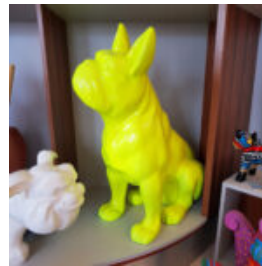

FRANZÖSISCHE BULLDOGGE MITTELGROSS SITZEND

Artikel:
C200SB

Beschreibung:
Französische Bulldogge Mittelgroß Sitten -...