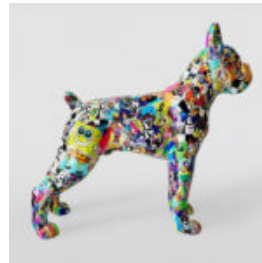

BALLONHUND - GROSSE DEKORATIVE FIGUR - WEISSER TRASH

Artikelnummer:
B2-1-7
Produktbeschreibung:
Ballonhund - Große dekorative schwarze Figur im...

BALLONHUND - GROSSE DEKORATIONSFIGUR - SCHWARZ

Artikelnummer:
B2-1-6
Produktbeschreibung:
Ballonhund - Große schwarze...

PIES DUŻA FIGURA BULLDOGA Z KRAWATEM W OKULARACH - W MARYNARCE

Numer artykułu:
B1-5-11
Opis produktu:
Duża figura bulldoga z krawatem w okularach,...

HUND GROSSER BULLDOGA - FIGUR MIT EINER KRAWATTE MIT BRILLE - NR. 5 SCHWARZ

Artikelnummer:
B1-5-10
Produktbeschreibung:
Große Bulldoga-Figur mit einer Krawatte...

HUND BULLDOGGE MIT KAPPE - ROT

Artikelnummer:
B1-1-2
Produktbeschreibung:
Bulldog mit Kappe - Rot mit schwarzer...

STEHENDER BOXERHUND L - CARTOON