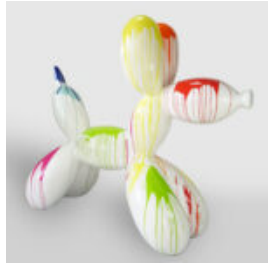

PIES FIGURA BULLDOGA Z KRAWATEM W OKULARACH - CH CZARNA

Numer artykułu:
B1-28-1
Opis produktu:
Duża figura bulldoga z krawatem w
okularach,...

BULLDOGGE HUND MIT MÜTZE - MATT MIT GOLDENEM LOGO

Artikelnummer:
B1-1-8
Produktbeschreibung:
Bulldog mit Kappe - matt, mit goldenem
Logo...