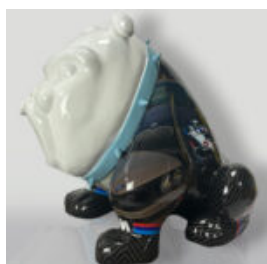

BALLONHUND GROSSE DEKORATIVE FIGUR - TÜRKIS

Artikelnummer:
B2-1-8
Produktbeschreibung:
Große Ballonhundfigur
Material:
Glaslaminat...

MITTLERE BULLDOGGENFIGUR MIT KRAWATTE UND BRILLE - LOONEY TUNES

Artikelnummer:
B1-28-5
Produktbeschreibung:
Mittlere Bulldoggenfigur mit Krawatte und
Brille...

HUND BULLDOGGE AVELLA 55 CM - MERCEDES LOGO

Artikelnummer:
B1-12-26
Produktbeschreibung:
Bulldogge Avella - Mercedes...

HUND BULLDOGGE AVELLA 55 CM - HARLEY 2

Artikelnummer:
B1-12-25
Produktbeschreibung:
Bulldoggenfigur Avella, gestaltet mit der...