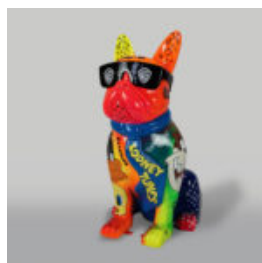

EINZIGARTIGE ORIGAMI-FIGUR - GROSSER BOXERHUND

Artikelnummer:
BokserOrigami
Produktbeschreibung:
Einzigartige 3D-geometrische
Boxerhundfigur...

EKSKLUSIVES BULLDOG AMG - AVELLA 22 FIGURINE

Artikelnummer:
B1-13-23
Produktbeschreibung:
Bulldogge "Avella" mit Mercedes Benz AMG
Motiv...

HUND GROSSE FIGUR ENGLISCHE BULLDOGGE

Artikelnummer:
C197XL Rot
Produktbeschreibung:
Große Figur des Werbehunds - Englische...

HUND BULLDOG AVELLA 55CM - INDUSTRIELL

Artikelnummer:
B1-12-27
Produktbeschreibung:
Bulldogge "Avella" in Folie mit
industriellem...

BALLONHUND KLEINE DEKORATIVE FIGUR - TÜRKIS

Artikelnummer:
B2-2-2
Produktbeschreibung:
Große Ballonhundfigur
Material:
Glaslaminat...

BALLONHUND MITTELGROSSE DEKORATIVE FIGUR - TÜRKIS

Artikelnummer:
B2-3-1
Produktbeschreibung:
Mittlere Ballonhundfigur
Material:
Glaslaminat...

BALLONHUND GROSSE DEKORATIVE FIGUR - TÜRKIS

Artikelnummer:
B2-1-8
Produktbeschreibung:
Große Ballonhundfigur
Material:
Glaslaminat...

MITTLERE BULLDOGGENFIGUR MIT KRAWATTE UND BRILLE - LOONEY TUNES

Artikelnummer:
B1-28-5
Produktbeschreibung:
Mittlere Bulldoggenfigur mit Krawatte und
Brille...