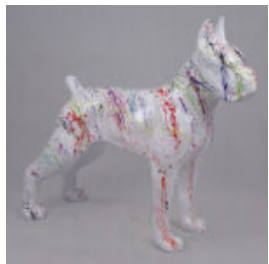

STEHENDER BOXER L - SPRITZER WEISS

Artikelnummer:
B1-C198B

Produktbeschreibung:
Stehender Boxer L - Spritzer weiß

...