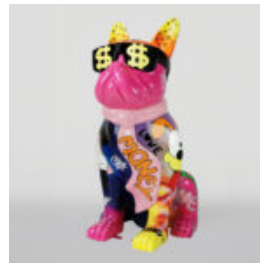

Artikelnummer: B1-1-3
Produktbeschreibung: Bulldogge mit Kappe - Matt, mit silbernem Logo...

HUND BULLDOGGE MIT KAPPE - MATT

Artikelnummer: B1-1-4
Produktbeschreibung: Bulldogge mit Kappe - Matt, beklebt
Material:...

HUND GROSSE FIGUR DER BULLDOGGE MIT EINER KRAWATTE MIT BRILLE - LOGO

Artikelnummer:
B1-5-2

Produktbeschreibung:
große Bulldoggenfigur mit einer Krawatte...

HUND GROSSE FIGUR EINER BULLDOGGE MIT EINER KRAWATTE MIT BRILLE - NR. 5

Artikelnummer:
B1-5-3

Produktbeschreibung:
große Bulldoggenfigur mit einer Krawatte...

HUND GROSSE FIGUR DER BULLDOGGE MIT EINER KRAWATTE MIT BRILLE - KINGA

Artikelnummer:
B1-5-4

Produktbeschreibung:
große Bulldoggenfigur mit einer Krawatte...