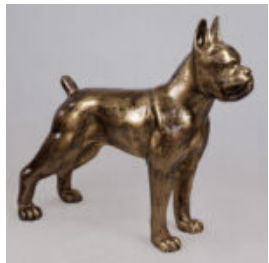

STEHENDER BOXER L - GOLD PATIN

Artikelnummer:
B1-C198B

Produktbeschreibung:
Stehender Boxer L - Gold Patin

...