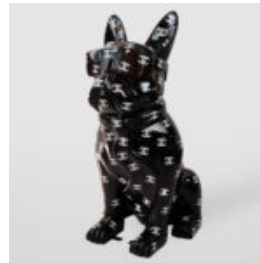

PIES DUŻA FIGURA NIEBIESKI BULLDOG FRANCUSKI „JUKI”- WERSJA ŻŁOTY TRASH

Numer artykułu:
B1-4-2

Opis produktu:
Duża figura bulldoga niebieskiego Francuskiego...

PIES DUŻA FIGURA BULLDOG FRANCUSKI „JUKI”- WERSJA CZARNY MAT

Numer artykułu:
B1-4-3

Opis produktu:
Duża figura bulldoga Francuskiego „Juki” w wersji...

GROSSER BALLONHUND - SILBERCHROM

Artikelnummer:
B2-1-5

Produktbeschreibung:
Großer Ballonhund - Silberchrom

...

HUND BULLDOGGE MIT KAPPE - MATT MIT CHROM

Artikelnummer: B1-1-3
Produktbeschreibung: Bulldogge mit Kappe - Matt, mit silbernem Logo...

HUND BULLDOGGE MIT KAPPE - MATT

Artikelnummer: B1-1-4
Produktbeschreibung: Bulldogge mit Kappe - Matt, beklebt
Material:...

HUND GROSSE FIGUR DER BULLDOGGE MIT EINER KRAWATTE MIT BRILLE - LOGO

Artikelnummer:
B1-5-2

Produktbeschreibung:
große Bulldoggenfigur mit einer Krawatte...

HUND GROSSE FIGUR EINER BULLDOGGE MIT EINER KRAWATTE MIT BRILLE - NR. 5