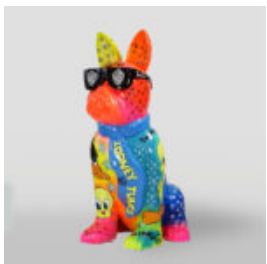

HUND GROSSE FIGUR DER BULLDOGGE MIT EINER KRAWATTE MIT BRILLE - LOGO

Artikelnummer:
B1-5-2

Produktbeschreibung:
große Bulldoggenfigur mit einer Krawatte...

HUND GROSSE FIGUR EINER BULLDOGGE MIT EINER KRAWATTE MIT BRILLE - NR. 5

Artikelnummer:
B1-5-3

Produktbeschreibung:
große Bulldoggenfigur mit einer Krawatte...

HUND GROSSE FIGUR DER BULLDOGGE MIT EINER KRAWATTE MIT BRILLE - KINGA

Artikelnummer:
B1-5-4

Produktbeschreibung:
große Bulldoggenfigur mit einer Krawatte...

PIES DUŻA FIGURA BULLDOGA Z KRAWATEM W OKULARACH - LOONEY TUNES

Numer artykułu:
B1-5-5

Opis produktu:
Duża figura bulldoga z krawatem w okularach,...

GROSSE FIGUR EINES WEISSEN GREYHOUNDS

Artikelnummer:
Greyhound XL
Produktbeschreibung:
Große Figur eines weißen...

GROSSE SCHWARZE GREYHOUND-HUNDEFIGUR RLX

Artikelnummer:
Greyhound XL RLX
Produktbeschreibung:
Große schwarze Greyhound-Hundefigur mit...

PIES DUŻA FIGURA BULLDOGA Z KRAWATEM W OKULARACH - WERSJA SMARTIE