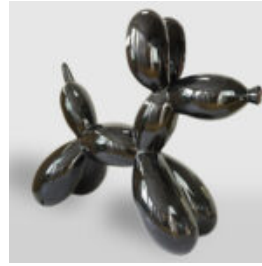

HUND BULLDOGGE AVELLA 55 CM - MERCEDES LOGO

Artikelnummer:
B1-12-26
Produktbeschreibung:
Bulldogge Avella - Mercedes...

HUND BULLDOGGE AVELLA 55 CM - HARLEY 2

Artikelnummer:
B1-12-25
Produktbeschreibung:
Bulldoggenfigur Avella, gestaltet mit der...

HUND BULLDOG AVELLA 55 CM - BMW

Artikelnummer:
B1-12-24
Produktbeschreibung:
Bulldog Avella komplett mit BMW-Motiv
und...

HUND BULLDOG AVELLA 55 CM MOTIV PETRONAS

Artikelnummer:
B1-12-23
Produktbeschreibung:
Bulldog Avella Hund, mit der Folientechnik
im...

PIES FIGURA BULLDOGA Z KRAWATEM W OKULARACH - CH CZARNA

Numer artykułu:
B1-28-1
Opis produktu:
Duża figura bulldoga z krawatem w
okularach,...

BULLDOGGE HUND MIT MÜTZE - MATT MIT GOLDENEM LOGO

Artikelnummer:
B1-1-8
Produktbeschreibung:
Bulldog mit Kappe - matt, mit goldenem
Logo...

BALLONHUND - GROSSE DEKORATIVE FIGUR - WEISSER TRASH

Artikelnummer:
B2-1-7
Produktbeschreibung:
Ballonhund - Große dekorative schwarze Figur im...

BALLONHUND - GROSSE DEKORATIONSFIGUR - SCHWARZ

Artikelnummer:
B2-1-6
Produktbeschreibung:
Ballonhund - Große schwarze...