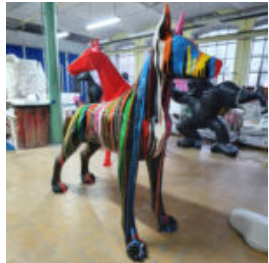

DOBERMANN STEHEND GLASFASERFIGUR REBELLION

Artikel:
Dobermann XL

Beschreibung:
Dobermann Stehend Glasfaserfigur...