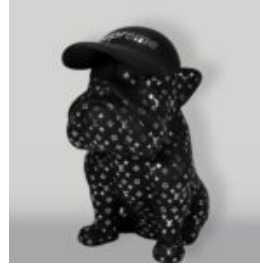

PIES DUŻA FIGURA NIEBIESKI BULLDOG FRANCUSKI „JUKI”- WERSJA ŻŁOTY TRASH

Numer artykułu:
B1-4-2

Opis produktu:
Duża figura bulldoga niebieskiego Francuskiego...

PIES DUŻA FIGURA BULLDOG FRANCUSKI „JUKI”- WERSJA CZARNY MAT

Numer artykułu:
B1-4-3

Opis produktu:
Duża figura bulldoga Francuskiego „Juki” w wersji...

GROSSER BALLONHUND - SILBERCHROM

Artikelnummer:
B2-1-5

Produktbeschreibung:
Großer Ballonhund - Silberchrom

...

HUND BULLDOGGE MIT KAPPE - MATT MIT CHROM

Artikelnummer: B1-1-3
Produktbeschreibung: Bulldogge mit Kappe - Matt, mit silbernem Logo...

HUND BULLDOGGE MIT KAPPE - MATT

Artikelnummer: B1-1-4
Produktbeschreibung: Bulldogge mit Kappe - Matt, beklebt
Material:...

HUND GROSSE FIGUR DER BULLDOGGE MIT EINER KRAWATTE MIT BRILLE - LOGO

Artikelnummer:
B1-5-2

Produktbeschreibung:
große Bulldoggenfigur mit einer Krawatte...

HUND GROSSE FIGUR EINER BULLDOGGE MIT EINER KRAWATTE MIT BRILLE - NR. 5