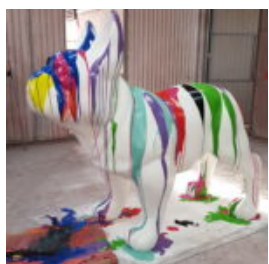

RIESIE BULLDOGGE WELPE GLASFASER -FIGUREN - REBELLION

Artikel:
C200XL

Beschreibung:
Riesie Bulldogge Welpen Glasfaser -Figuren -
...