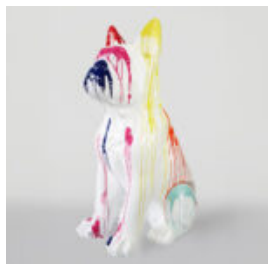

PIES DUŻA FIGURA BULLDOG FRANCUSKI „JUKI”- BIAŁY TRASH

Numer artykułu:
B1-2-2
Opis produktu:
Duża figura bulldog francuski „Juki”- biały...