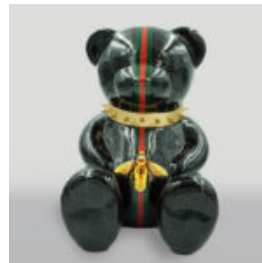

BÄR G BLACK H-45CM

Artikelnummer:
M2-4-2

Produktbeschreibung:
Bär G schwarz

Material: Polyesterharz...