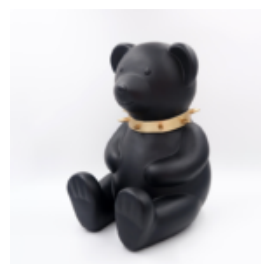

TEDDYBÄR H -45 CM - SCHWARZE MATTE

Artikelzahl:
M2-4-11

Produktbeschreibung:
Teddybär H -45 cm - schwarze Matte

...