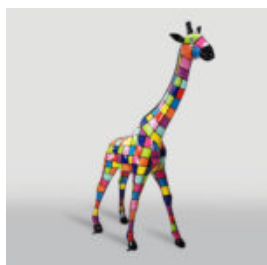

## LARGE GIRAFFE 230CM - SMARTIE VERSION

Artikelnummer:  
Giraffenfigur 230cm  
Produktbeschreibung:  
Große Giraffe 230cm handbemalt im...