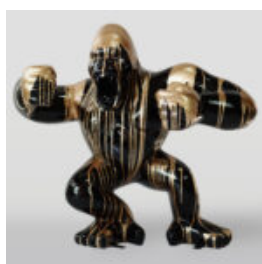

CZARNY GORYL XL - ŻŁOTY TRASH

Numer artykułu:
G1-2-1

Opis produktu:
Czarny goryl XL - złoty...