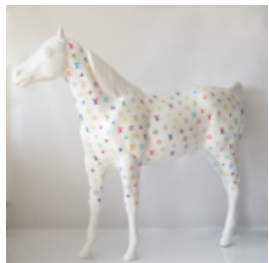

LEBENSGROSSES PFERD - MONOGRAMM

Artikelnummer: P74
Produktbeschreibung: Lebensgroßes Pferd - Monogramm
Material: Glaslaminat...