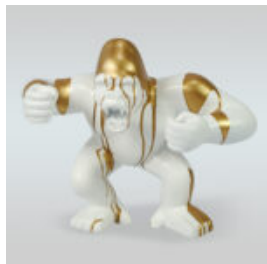

WEISSER GORY XS - GOLDENER MÜLL

Artikelzahl:
G1-4-1

Produktbeschreibung:
Gory XS - Weißer und Goldener Müll

...