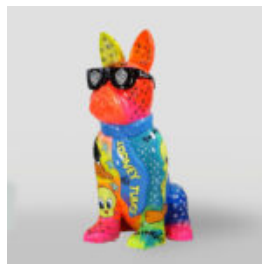

PIES DUŻA FIGURA BULLDOGA Z KRAWATEM W OKULARACH - LOONEY TUNES

Numer artykułu:
B1-5-5

Opis produktu:
Duża figura bulldoga z krawatem w okularach,...