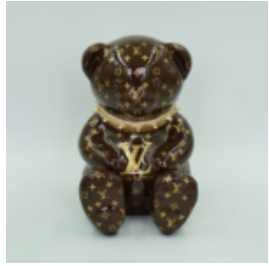

TEDDYBÄR-MONOGRAMM H-31CM

Artikelnummer:
M2-3-6

Produktbeschreibung:
Miß - Monogramm

Material: ...