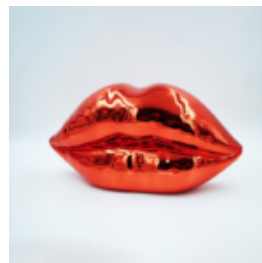

LIPPEN ROT CHROM

Artikelnummer:
U1-1
Produktbeschreibung:
Lippen Rot Chrom
Material:
Polyesterharz...