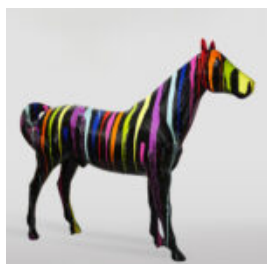

FARBIGE STATUE EINES LEBENSGRÖSSEN SCHWARZEN PFERDES TRASH

Numer artykułu:
F039tr

Opis produktu:
Buntes lebensgroßes Pferdestatue -
Schwarzer...