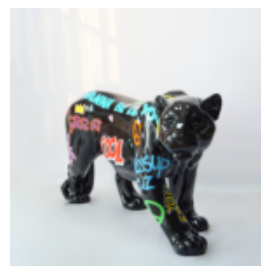

PANTHER IN NATÜRLICHER GRÖSSE - GRAFFITI

Artikelnummer:
P2-1-9

Produktbeschreibung:
Natürliche Pantherstatue - Graffiti

Material:...