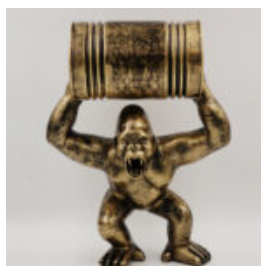

TONO XS GORILLA - PATINA

Artikelzahl:
G1-7-1

Produktbeschreibung:
Tono XS Gorilla - Patina

Material:...