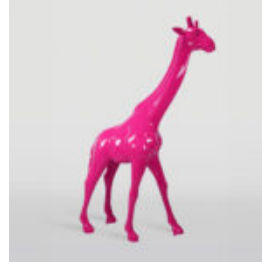

GROSSE GIRAFFE 230CM ROSA VERSION

Artikelnummer:
Abbildung Giraffe 230 cm

Produktbeschreibung:
Große Giraffe 230cm rosa...