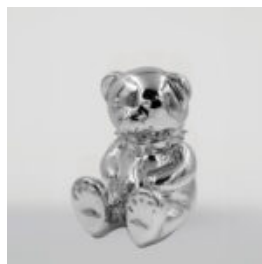

## GROSSE MASKE BASIEREND AUF - SILBERPATINA

Artikelnummer:  
M3-1-2

Produktbeschreibung:  
Große Maske basierend auf -...

## GROSSE GIRAFFE 230 CM FARBE ZEBRA

Artikelnummer:  
Abbildung Giraffe 230 cm

Produktbeschreibung:  
Große Giraffe 230 cm...