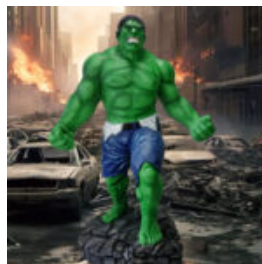

GROSSE HULK-FIGUR

Numer artykułu:
Hulk
Opis produktu:
Große Hulk-Figur auf einem Sockel aus...