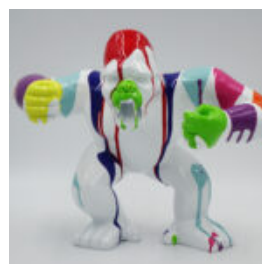

GORY XS - MÜLL

Artikelzahl:
G1-4-2

Produktbeschreibung:
Gory XS - Müll

Material:...