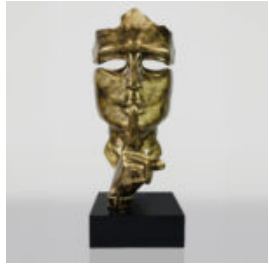

GROSSE MASKE BASIEREND AUF - GOLD PATINA

Artikelnummer:
M3-1-1

Produktbeschreibung:
Große Maske basierend auf - Gold Patina

...