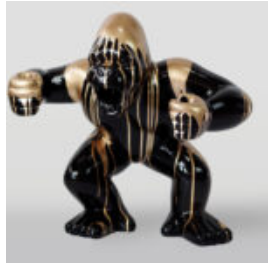

CZARNY GORYL L - ŻŁOTY TRASH

Numer artykułu:
G1-3-2

Opis produktu:
Czarny goryl L - złoty trash

Materiał:
Żywica...