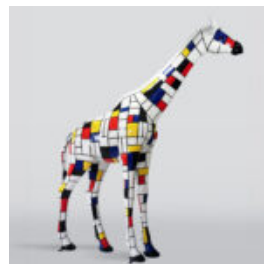

LEBENSGROSSE GIRAFFENFIGUR - MONDRIAN

Artikelnummer:
F041 - Mondrian
Produktbeschreibung:
Lebensgroße Giraffenfigur -...