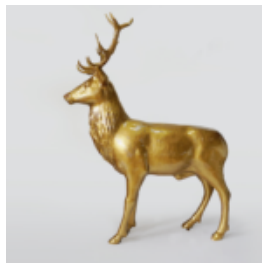

DEKORATIVE 3D-FIGUR - GROSSER ROTER HIRSCH

Artikelnummer:
F006 Rot
Produktbeschreibung:
Lebensgroßer Hirsch
Material:
Glaslaminat...