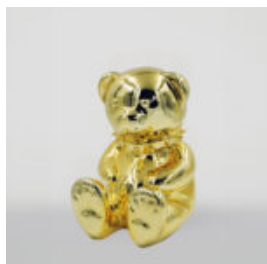

TEDDYBÄR H-31 CM MIT KRAGEN MIT SPIKES GOLDVERSION

Artikelnummer:
M2-3-15

Produktbeschreibung:
Miś 31 cm mit einem Kragen mit Spitzen in...