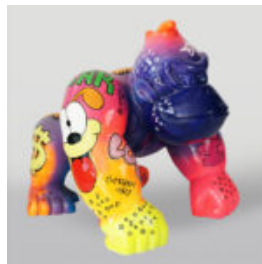

DONKEY KONG - KÖNIG

Artikelnummer:
G1-14-5

Produktbeschreibung:
Donkey Kong - König mit Garfield und...