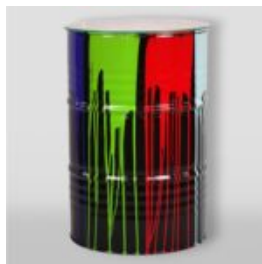

BECZKA - CZARNY TRASH

Numer artykułu:
B3-1-2

Opis produktu:
Beczka - czarny...