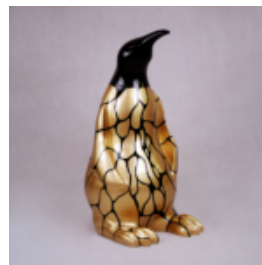

PENGUIN 100 CM - GOLDENE FLECKEN

Artikelzahl:
P3-1-5

Produktbeschreibung:
Penguin 100 cm - goldene Flecken

...