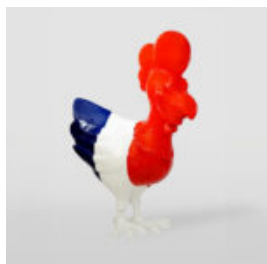

GROSSE DEKORATIVE FIGUR DES HAHNS IN DREI FARBEN H-190 CM

Artikelzahl:
Produktbeschreibung:
Eine große dekorative Figur eines Hahns in Blau,...