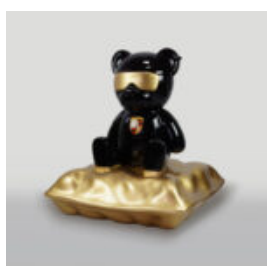

MIŚ SIEDZĄCY NA PODUSZCE PORSCHE

Numer artykułu:
M2-6-2
Opis produktu:
Miś z okularami siedzący na poduszce z motywem...