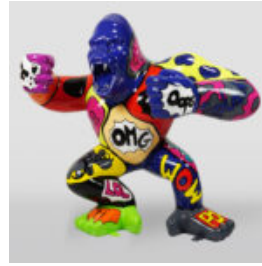

GORY XXL 180CM POP -ART - VERSION - COMIC -BUCH

Artikelnummer:
G1-1

Produktbeschreibung:
Big Gorilla xxl Hand -in der Pop -ART - Version...