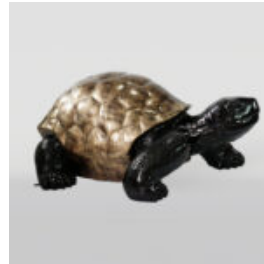

## **BALLONHUND GROSSE DEKORATIVE FIGUR - BLAU**

Artikelnummer:  
B2-1-2

Produktbeschreibung:  
Ballonhund große dekorative Figur.

...

## **DUŻA MASKA NA PODSTAWIE - W NIEBIESKIE ŁATY**

Numer artykułu:  
M3-1-5

Opis produktu:  
Duża maska na podstawie - Biała z niebieskimi...