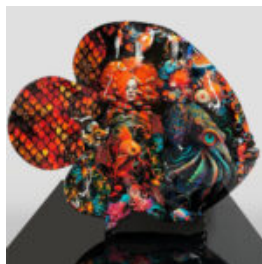

FISCH XL OCEANARIA

Artikelnummer:
R1-1-5
Produktbeschreibung:
Fisch XL, hergestellt mit der Folientechnik und...