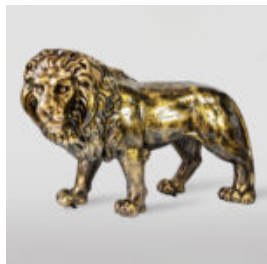

## **GROSSE GIRAFFENFIGUR IN NATÜRLICHER GRÖSSE - SMARTIE**

Artikelnummer:  
F041 - Smartie  
Produktbeschreibung:  
Große lebensgroße Giraffenfigur,...

## PIES DUŻA FIGURA BULLDOGA Z KRAWATEM W OKULARACH - LOONEY TUNES

Numer artykułu:  
B1-5-5

Opis produktu:  
Duża figura bulldoga z krawatem w okularach,...