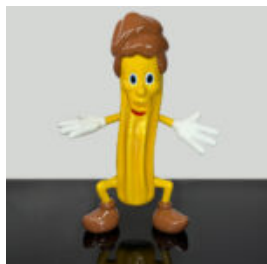

## FIGUR WERBUNG CHURROS

Artikelnummer:  
Churros  
Produktbeschreibung:  
Material:  
Glaslaminat PWS  
Größe:  
H -...