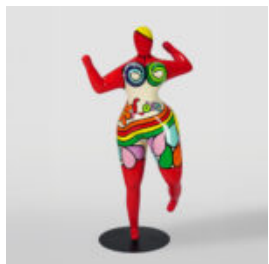

GROSSE FRAUENFIGUR

Artikelnummer:
Frau Love
Produktbeschreibung:
Große handbemalte rote Frauenfigur mit...