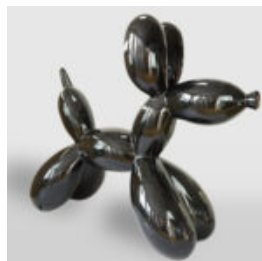

BALLONHUND - GROSSE DEKORATIONSFIGUR - SCHWARZ

Artikelnummer:
B2-1-6
Produktbeschreibung:
Ballonhund - Große schwarze...