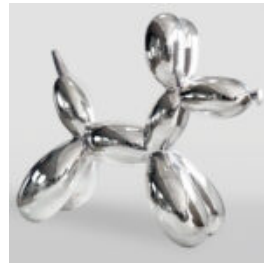

GROSSER BALLONHUND - SILBERCHROM

Artikelnummer:
B2-1-5

Produktbeschreibung:
Großer Ballonhund - Silberchrom

...