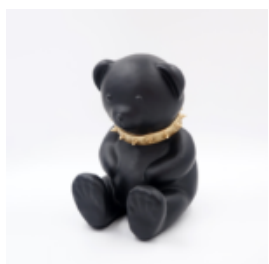

TEDDYBÄR H -31 CM - SCHWARZE MATTE

Artikelzahl:
M2-3-11

Produktbeschreibung:
Teddybär H -31 cm - schwarze Matte

...