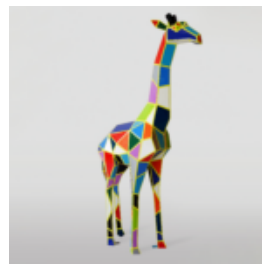

EINER GROSSE GEOMETRISCHE GIRAFFE --FIGUR -AUS - LAMINAT - ARLECCHINO

Artikelnr:
S39Ar

productBeschreibung:
Einer Große Geometrische Giraffe --figur...