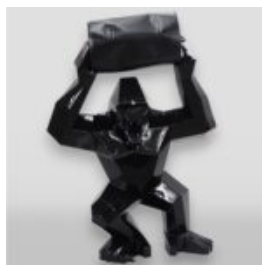

GORYL TONO KWADRAT XL - JEDEN KOLOR

Numer artykułu:
G1-11-1

Opis produktu:
Goryl Tono kwadrat XL - jeden...