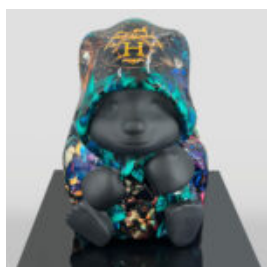

PANDA W MOTYWIE INDII

Numer artykułu:
Panda Indie
Opis produktu:
Panda wykonana techniką oklejania folią...