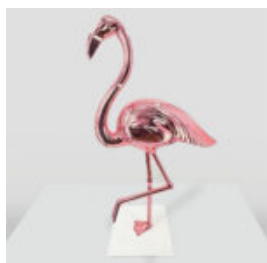

DEKORATIVE 3D FLAMINGO FIGUR - VERCHROMT

Artikelnummer: F2-1-3
Produktbeschreibung: Dekorative
Flamingo-Figur - Chromausgabe...