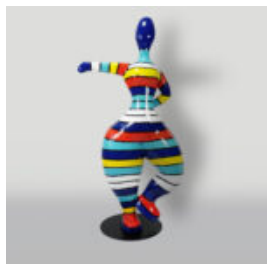

GROSSE PUPPENFIGUR IN STREIFEN

Artikelnummer:
Gestreifte Puppenfigur
Produktbeschreibung:
Handgemaltes großes Puppenfiguren...