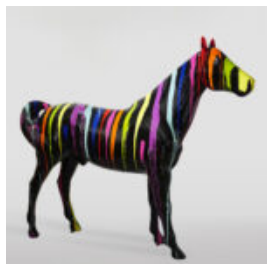

MASKE MIT FINGER - SCHWARZWEISS.

Artikelnummer:
M3-2-1
Produktbeschreibung:
Maske mit Finger -...

PANTERA STOJĄCA NATURALNYCH WYMIARÓW - MALOWANIE MAT MORO

Numer artykułu:
P2-1-2

Opis produktu:
Pantera stojąca naturalnych wymiarów - Moro,...

MIŚ H-31 CM Z OBROŻĄ Z KOLCAMI MOTYW TYGRYSA

Numer artykułu:
M2-3-18

Opis produktu:
Miś 31cm z obrożą z kolcami w srebrze i trashu...

HUND BULLDOGGE MIT KAPPE - ROT

Artikelnummer:
B1-1-2

Produktbeschreibung:
Bulldog mit Kappe - Rot mit schwarzer...