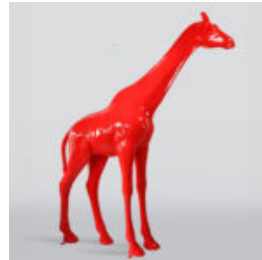

HUND BULLDOGGE MIT KAPPE - MATT MIT CHROM

Artikelnummer: B1-1-3
Produktbeschreibung: Bulldogge mit Kappe - Matt, mit silbernem Logo...

HUND BULLDOGGE MIT KAPPE - MATT

Artikelnummer: B1-1-4
Produktbeschreibung: Bulldogge mit Kappe - Matt, beklebt
Material:...

BÄR STEHENDE LOONEY MELODIEN

Artikelnummer:
M2-2-1
Produktbeschreibung:
Standing Bear-Looney-Melodien, handbemalt...

LEBENSGROSSE GIRAFFENFIGUR - MONDRIAN

Artikelnummer:
F041 - Mondrian
Produktbeschreibung:
Lebensgroße Giraffenfigur -...