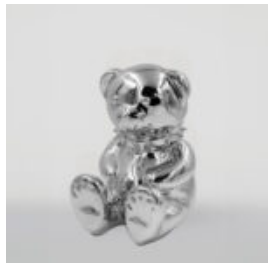

...

GROSSE MASKE BASIEREND AUF - SCHWARZ - GOLDENE ROUTE

Artikelnummer:
M3-1-3

Produktbeschreibung:
Große Maske basierend auf - Goldenen...

GROSSE MASKE BASIEREND AUF - SILBERPATINA

Artikelnummer:
M3-1-2

Produktbeschreibung:
Große Maske basierend auf -...

GROSSE GIRAFFE 230 CM FARBE ZEBRA

Artikelnummer:
Abbildung Giraffe 230 cm

Produktbeschreibung:
Große Giraffe 230 cm...

TEDDYBÄR H-31 CM MIT KRAGEN MIT SPIKES SILBERVERSION

Artikelnummer:
M2-3-16

Produktbeschreibung:
Miß 31 cm mit einer Collage mit silbernen...