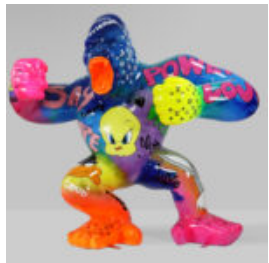

Produktnummer:
B1-1-6
Produktbeschreibung:
Bulldogge mit Mütze - Silber...

BIG BITTER MIT EINEM FASS - LOONEY MELODIEN

Artikelnummer:
G1-5-4
Produktbeschreibung:
Big bitter mit einem Fass - Looney...

BIG GORILLA - POP ART

Artikelnummer:
G1-1-3
Produktbeschreibung:
Big Gorilla - Pop Art
Material:
PWS...

BIG GORILLA - LOONEY MELODIEN

Artikelnummer:
G1-1-2
Produktbeschreibung:
Big Gorilla - Looney Melodien
Material:...

GROSSER SITZBÄR - WEISS