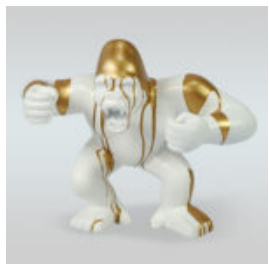

WEISSER GORY XS - GOLDENER MÜLL

Artikelzahl:
G1-4-1

Produktbeschreibung:
Gory XS - Weißer und Goldener Müll

...