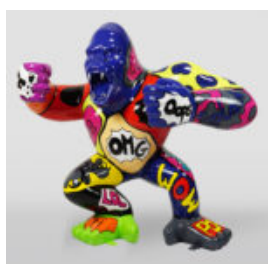

Produktbeschreibung:
Miß 31cm mit Kragen mit Spikes in Rot

...

GROSSE MASKE BASIEREND AUF - GOLD PATINA

Artikelnummer:
M3-1-1

Produktbeschreibung:
Große Maske basierend auf - Gold Patina

...

GORY XXL 180CM POP -ART - VERSION - COMIC -BUCH