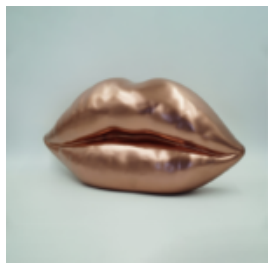

PINK GOLD LIPPEN

Artikelnummer:
U1-1-9

Produktbeschreibung:
Pink Gold Lippen

Material:...