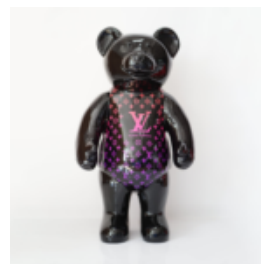

Numer artykułu:
B1-4-6

Opis produktu:
Duża figura bulldoga Francuskiego...

STEHENDER TEDDYBÄR-MONOGRAMM - GRÜNER VERLAUF

Artikelnummer:
M2-2-3

Produktbeschreibung:
Teddybär -Figur mit L -Motiv - grüner...