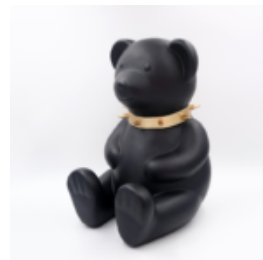

Artikelzahl:
M2-3-10

Produktbeschreibung:
Teddybär H -31 cm - rote Matte

...

TEDDYBÄR H -31 CM - SCHWARZE MATTE

Artikelzahl:
M2-3-11

Produktbeschreibung:
Teddybär H -31 cm - schwarze Matte

...

TEDDYBÄR H -45 CM - SCHWARZE MATTE