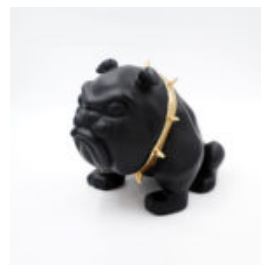

Artikelzahl:
B1-13-20

Produktbeschreibung:
Bulldog Avella 22cm - Orangenmatte

...

BULLDOG AVELLA DOG 22CM - ROTE MATTE

Artikelzahl:
B1-13-18

Produktbeschreibung:
Bulldog Avella 22cm - rote Matte

...

HUND BULLDOG AVELLA 22CM - MATT SCHWARZ