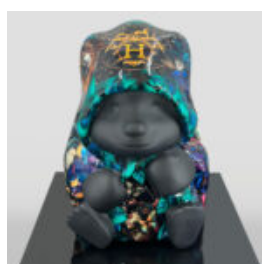

PANDA W MOTYWIE INDII

Numer artykułu:
Panda Indie
Opis produktu:
Panda wykonana techniką oklejania folią...