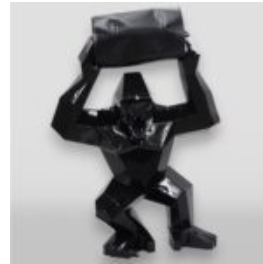

GORYL TONO KWADRAT XL - JEDEN KOLOR

Numer artykułu:
G1-11-1

Opis produktu:
Goryl Tono kwadrat XL - jeden...