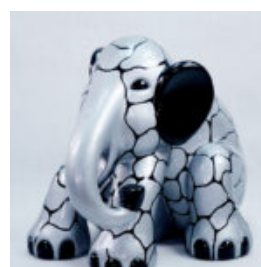

SONNE SITZT L - SILBERNE FLECKEN

Artikelzahl:
S3-4-4

Produktbeschreibung:
Sonne sitzt l - silberne Flecken

...