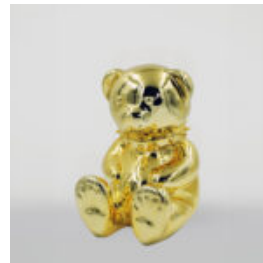

GROSSE GIRAFFE 230 CM FARBE ZEBRA

Artikelnummer:
Abbildung Giraffe 230 cm

Produktbeschreibung:
Große Giraffe 230 cm...

TEDDYBÄR H-31 CM MIT KRAGEN MIT SPIKES SILBERVERSION

Artikelnummer:
M2-3-16

Produktbeschreibung:
Miß 31 cm mit einer Collage mit silbernen...