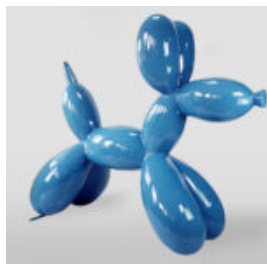

BALLONHUND GROSSE DEKORATIVE FIGUR - BLAU

Artikelnummer:
B2-1-2
Produktbeschreibung:
Ballonhund große dekorative Figur.
...