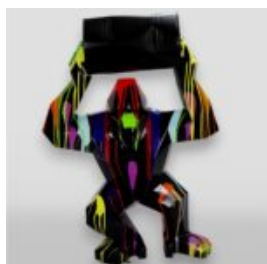

GORYL TONO KWADRAT XL - CZARNY TRASH

Numer artykułu:
G1-11-4

Opis produktu:
Goryl Tono kwadrat XL - Czarny...