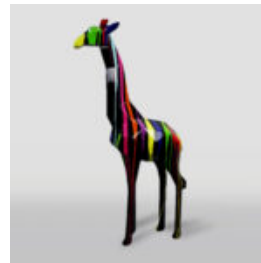

GROSSE GEOMETRISCHE GIRAFFE -FIGUR AUS LAMINAT - SCHWARZER MÜLL

Artikelzahl:
S37

Produktbeschreibung:
Große geometrische Giraffe -Figur aus Laminat...