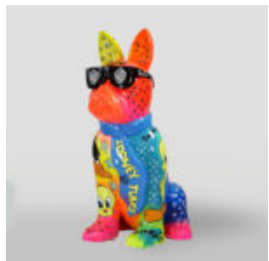

BÄR STEHENDE LOONEY MELODIEN

Artikelnummer:
M2-2-1
Produktbeschreibung:
Standing Bear-Looney-Melodien, handbemalt...

LEBENSGROSSE GIRAFFENFIGUR - MONDRIAN

Artikelnummer:
F041 - Mondrian
Produktbeschreibung:
Lebensgroße Giraffenfigur -...

GROSSE LEBENSGROSSE GIRAFFENFIGUR - ROT

Artikelnummer:
F041 - Rot
Produktbeschreibung:
Große lebensgroße Giraffenfigur -...

GROSSE GIRAFFENFIGUR IN NATÜRLICHER GRÖSSE - SMARTIE

Artikelnummer:
F041 - Smartie
Produktbeschreibung:
Große lebensgroße Giraffenfigur,...

DONKEY KONG - MARYNARZ CZERWONY

Numer artykułu:
G1-14-1
Opis produktu:
Donkey Kong - marynarz w wersji...

PIES DUŻA FIGURA BULLDOGA Z KRAWATEM W OKULARACH - LOONEY TUNES

Numer artykułu:
B1-5-5
Opis produktu:
Duża figura bulldoga z krawatem w okularach,...