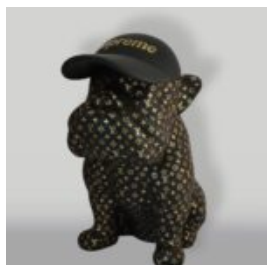

BULLDOGGE HUND MIT MÜTZE - MATT MIT GOLDENEM LOGO

Artikelnummer:
B1-1-8
Produktbeschreibung:
Bulldog mit Kappe - matt, mit goldenem Logo...