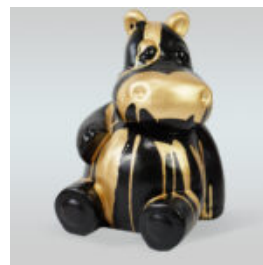

DUŻY KRASNAL „FUCK YOU” - MALOWANY

Numer artykułu:
K2-1-1

Opis produktu:
Duży Krasnal „Fuck You” - malowany
Material:...

WEISSER NILPFERD 40 CM - GOLDNER MÜLL

Artikelzahl:
S86

productBeSndreibung:
Nilpferd 40 cm - Weißer und Goldener...