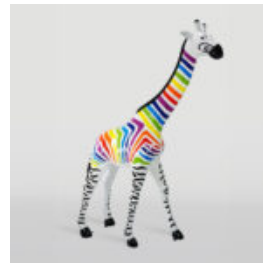

GROSSE GIRAFFE 230 CM FARBE ZEBRA

Artikelnummer:
Abbildung Giraffe 230 cm

Produktbeschreibung:
Große Giraffe 230 cm...

TEDDYBÄR H-31 CM MIT KRAGEN MIT SPIKES SILBERVERSION

Artikelnummer:
M2-3-16

Produktbeschreibung:
Miß 31 cm mit einer Collage mit silbernen...