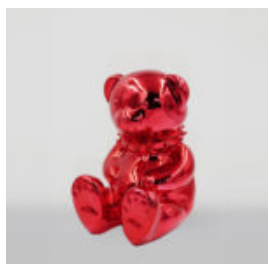

GROSSE GIRAFFE 230 CM FARBE ZEBRA

Artikelnummer:
Abbildung Giraffe 230 cm

Produktbeschreibung:
Große Giraffe 230 cm...

TEDDYBÄR H-31 CM MIT KRAGEN MIT SPIKES SILBERVERSION

Artikelnummer:
M2-3-16

Produktbeschreibung:
Miß 31 cm mit einer Collage mit silbernen...

TEDDYBÄR H-31 CM MIT KRAGEN MIT SPIKES GOLDVERSION

Artikelnummer:
M2-3-15

Produktbeschreibung:
Miß 31 cm mit einem Kragen mit Spitzen in...

TEDDYBÄR H-31 CM MIT KRAGEN MIT SPIKES RED VERSION

Artikelnummer:
M2-3-17