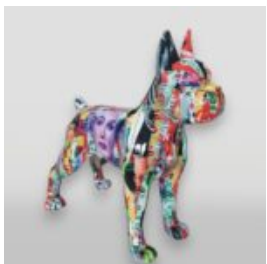

...

DOBERMANN STEHEND DEKOFIGUR GROSS - EINFARBIG

Artikelnummer:
B1-19-2
Produktbeschreibung:
Große dekorative...

FRANZÖSISCHE BULLDOGGE DEKOHUND DEKOFIGUR

Artikel:
C199

Beschreibung:
Französische Bulldogge Dekohund
DekoFigur -...