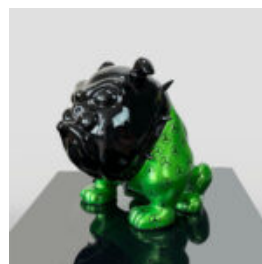

EINHEITLICHER GEOMETRISCHER LÖWENFIGUR

Artikelnummer:
LGMT135
Produktbeschreibung:
Einheitliche geometrische Löwenfigur
Finish: 1...

GROSSE GEOMETRISCHE STIERFIGUR

Artikelnummer: Geometrischer Stier.
Produktbeschreibung: Geometrischer Stier -
1 Farbe + eine...

AUSSERGEWÖHNLICHE FISCH- FIGUR ISKRA

Artikelnummer:
R1-2-7
Produktbeschreibung:
Außergewöhnlicher handbemalter Fisch,
der jedem...

GROSSE REALISTISCHE BOXHANDSCHUH-FIGUR

Artikelnummer: Großer Boxhandschuh -
Bronze
Produktbeschreibung: Einzigartige große...

EXKLUSIVE BULLDOG AVELLA - LAMBORGHINI FIGUR

Artikelnummer:
B1-12-28
Produktbeschreibung:
Bulldog Avella Figur komplett in...

GROSSE MASKE AUF BASIS - ROTE LIPPEN

Artikelnummer:
M3-1-10
Produktbeschreibung:
Große Maske auf Basis - Schwarz mit roten...

PANDA TIERE

Artikelnummer:
Panda Animals
Produktbeschreibung:
Panda erstellt mit der Technik des...

EKSKLUSIVES BULLDOG AMG - AVELLA 22 FIGURINE

Artikelnummer:
B1-13-23
Produktbeschreibung:
Bulldogge "Avella" mit Mercedes Benz AMG
Motiv...