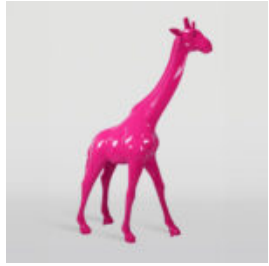

Artikelnummer:
G1-1

Produktbeschreibung:
Big Gorilla xxl Hand -in der Pop -ART - Version...

GROSSE GIRAFFE 230CM PATCH -VERSION

Artikelnummer:
Abbildung Giraffe 230 cm

Produktbeschreibung:
Große Giraffe 230 cm...

GROSSE GIRAFFE 230CM ROSA VERSION

Artikelnummer:
Abbildung Giraffe 230 cm

Produktbeschreibung:
Große Giraffe 230cm rosa...

EINE GROSSE FIGUR EINER WANDERSCHILDKRÖTE - SMARTIES

Artikelnummer:
Schildkröte - Smarties