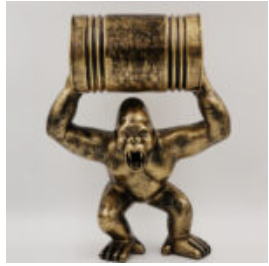

TONO XS GORILLA - PATINA

Artikelzahl:
G1-7-1

Produktbeschreibung:
Tono XS Gorilla - Patina

Material:...