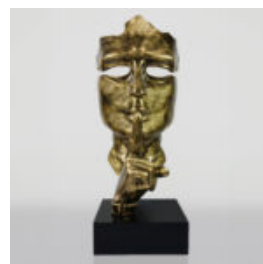

GROSSE MASKE BASIEREND AUF - GOLD PATINA

Artikelnummer:
M3-1-1

Produktbeschreibung:
Große Maske basierend auf - Gold Patina

...