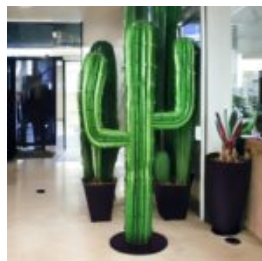

KAKTUS 180 CM - GRÜNE PERLE EINFARBIG

Artikelnummer:
K3-1-5
Produktbeschreibung:
Kaktus 180 cm - Grüne...