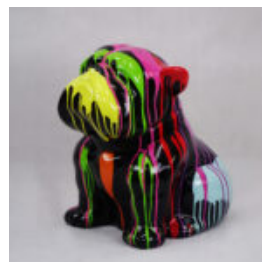

Material:...

BULLDOG ANGELO 40 CM HUND - BEMALT GLOSS

Artikelzahl:
B1-15-33

Produktbeschreibung:
Bulldog Angelo Malt Gloss

Material:...

HUND BULLDOG ANGELO 40CM - TRASH

Artikelzahl:
B1-15-35

Produktbeschreibung:
Bulldog Angelo Müll