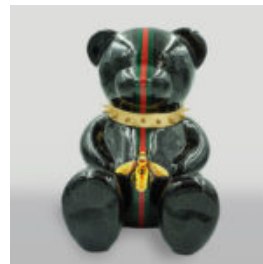

APFEL KARL LAGERFELD 40CM

Artikelnummer:
J1-1-1

Produktbeschreibung:
Karl Lagerfeld Apple

Material: ...

TEDDYBÄR G BLACK H-31CM

Artikelnummer:
M2-3-2

Produktbeschreibung:
Bär G schwarz

Material: Polyesterharz...