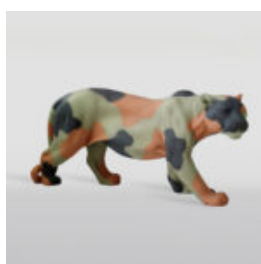

MASKE MIT FINGER - SCHWARZWEISS.

Artikelnummer:
M3-2-1
Produktbeschreibung:
Maske mit Finger -...

PANTERA STOJĄCA NATURALNYCH WYMIARÓW - MALOWANIE MAT MORO

Numer artykułu:
P2-1-2

Opis produktu:
Pantera stojąca naturalnych wymiarów - Moro,...