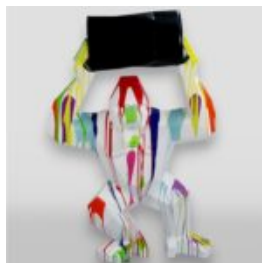

GORYL TONO KWADRAT XL - BIAŁY TRASH

Numer artykułu:
G1-11-3

Opis produktu:
Goryl Tono kwadrat XL - Biały...