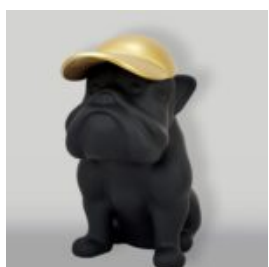

BULLDOGGE MIT KAPPE - MATT LACKIERT

Artikelnummer:
B1-1-1

Produktbeschreibung:
Bulldogge mit Kappe -...