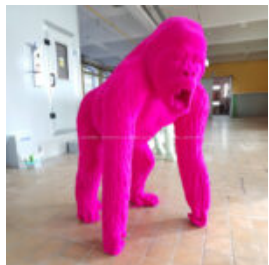

GROSSE 3D VORBLOCKTE GLASFASER GORILLAFIGUR

Artikel:
Menschenaffe

Beschreibung:
Große 3d Beflockte Glasfaser...