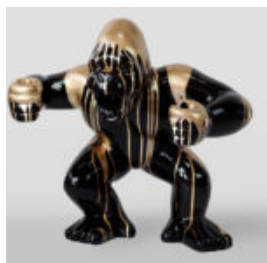

CZARNY GORYL L - ŻŁOTY TRASH

Numer artykułu:
G1-3-2
Opis produktu:
Czarny goryl L - złoty trash
Materiał:
Żywica...