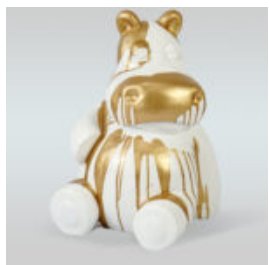

WEISSER NILPFERD 40 CM - GOLDNER MÜLL

Artikelzahl:
S86

productBeSndreibung:
Nilpferd 40 cm - Weißer und Goldener...