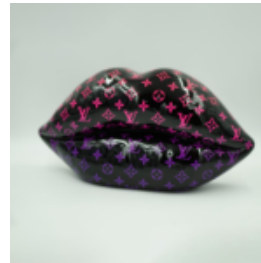

...

BRAUNE LIPPEN MIT EINEM GOLDENEN MONOGRAMM

Artikelnummer:
U1-1-7

Produktbeschreibung:
Braune Lippen mit einem goldenen Monogramm...

SCHWARZE LIPPEN MIT EINEM MONOGRAMM - ROSA GRADIENTEN

Artikelnummer:
U1-1-8