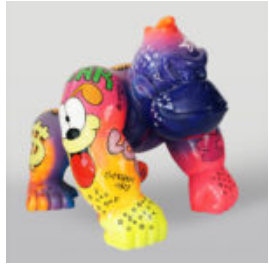

DONKEY KONG - KÖNIG

Artikelnummer:
G1-14-5

Produktbeschreibung:
Donkey Kong - König mit Garfield und...