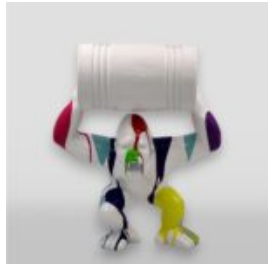

GORYL TONO XS - BIAŁY TRASH

Numer artykułu:
G1-7-3

Opis produktu:
Goryl Tono XS - Biały Trash

Materiał:
Zywica...