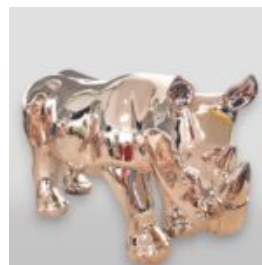

Artikel:
GC209

Beschreibung:
Lebensgröße Nilpferd tierfigur stehend -...

ENTE KLEIN SKULPTUR DEKOFIGUR HAUS UND GARTEN - EINFARBIG.

Artikel:
GC214

Beschreibung:
Ente Klein Skulptur DekoFigur Haus und Garten...

PINGUIN KUNSTHARZ HANDGEFERTIGTE DEKOFIGUR

Artikel:
F079

Beschreibung:
Pinguin Kunstharz Handgefertigte DekoFigur

...

KUNSTHARZ -DOSIS -DESIGN - FIGUREN / TÜRSTOPPER

Artikel:
Kunstharz Dose design Figur

Beschreibung:
Kunstharz Dosis Design...