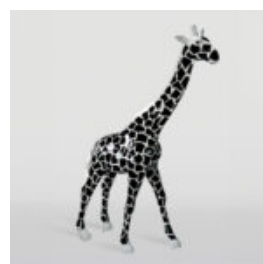

Produktbeschreibung:
Miß 31cm mit Kragen mit Spikes in Rot

...

GROSSE MASKE BASIEREND AUF - GOLD PATINA

Artikelnummer:
M3-1-1

Produktbeschreibung:
Große Maske basierend auf - Gold Patina

...

GORY XXL 180CM POP -ART - VERSION - COMIC -BUCH

Artikelnummer:
G1-1

Produktbeschreibung:
Big Gorilla xxl Hand -in der Pop -ART - Version...

GROSSE GIRAFFE 230CM PATCH -VERSION

Artikelnummer:
Abbildung Giraffe 230 cm

Produktbeschreibung:
Große Giraffe 230 cm...