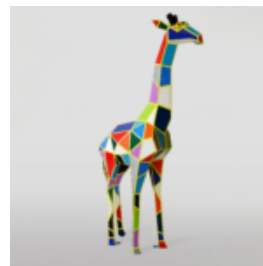

Artikelnummer:
F041 - Weiß

Produktbeschreibung:

Eine große Figur einer Giraffe...

EINER GROSSE GEOMETRISCHE GIRAFFE --FIGUR -AUS - LAMINAT - ARLECCHINO

Artikelzahl:
S39Ar

productBeSndreibung:
Einer Große Geometrische Giraffe --figur...