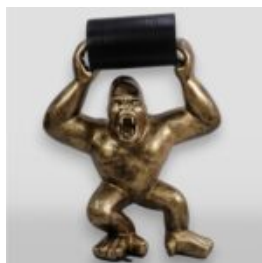

Artikelzahl:
P3-1-5

Produktbeschreibung:
Pinguin 100 cm - goldene Flecken

...

PENGUIN 100 CM - SILBERFLECKEN

Artikelzahl:
P3-1-4

Produktbeschreibung:
Pinguin 100 cm - Silberflecken

Material:...

GORYL TONO XL - PATYNA