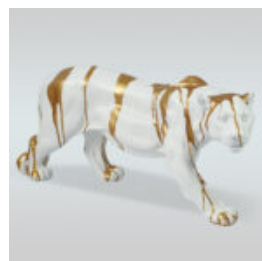

WEISSE PANTHERFIGUR IN NATÜRLICHER GRÖSSE - GOLDENER MÜLL

Artikelnummer:
P2-1-5

Produktbeschreibung:
Weiße lebensgroße stehende Pantherfigur - goldener...