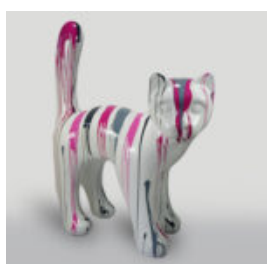

GROSSE DEKORATIVE FIGUR DES HAHNS IN DREI FARBEN H-190 CM

Artikelzahl:
Produktbeschreibung:
Eine große dekorative Figur eines Hahns in Blau,...

PASTELLGRÜNER KLEIDERHAKEN - KAKTUS

Artikelnummer:
K3-2-1
Produktbeschreibung:
Kaktus - Pastellgrün
Material:
Glaslaminat...

BULLDOGGE HUND MIT MÜTZE - MATT MIT GOLDENEM LOGO

Artikelnummer:
B1-1-8
Produktbeschreibung:
Bulldog mit Kappe - matt, mit goldenem Logo...

GROSSE PUPPENFIGUR IN STREIFEN

Artikelnummer:
Gestreifte Puppenfigur
Produktbeschreibung:
Handgemaltes großes Puppenfiguren...