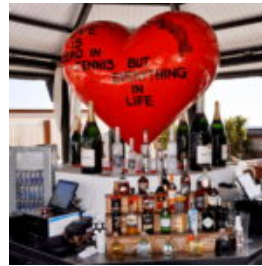

DEKO GLASFASER HERZ AUF STÄNGER - EINFARBIG

Artikel:
Große Herz findet

Beschreibung:
Deko Glasfaser Herz auf Ständer...