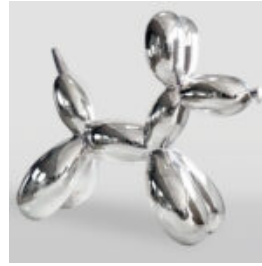

GROSSER BALLONHUND - SILBERCHROM

Artikelnummer:
B2-1-5
Produktbeschreibung:
Großer Ballonhund - Silberchrom