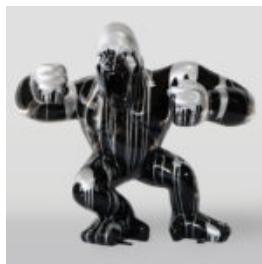

CZARNY GORYL XL - SREBRNY TRASH

Numer artykułu:
G1-2-1
Opis produktu:
Czarny goryl XL - srebrny...