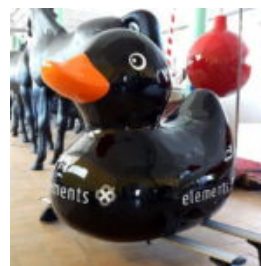

DEKORATIVE ENDE STATUE AUS GLASFASER

Artikel:
F095

Beschreibung:
Dekorative Ende Statue aus Glasfaser

...