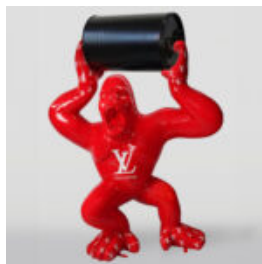

BALLONHUND GROSSE DEKORATIVE FIGUR - BLAU

Artikelnummer:
B2-1-2
Produktbeschreibung:
Ballonhund große dekorative Figur.
...

GROSSE GORILLAFIGUR MIT FASS UND LV-LOGO

Artikelnummer:
G1-5-1
Produktbeschreibung:
Große, rote Gorillafigur mit...