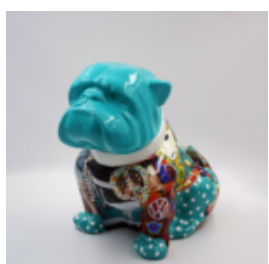

BULLDOG ANGELO 40 CM HUND - VOLKSWAGEN

Artikelnummer:
B1-15-14

Produktbeschreibung:
Bulldog Angelo in ein Volkswagen -Muster...