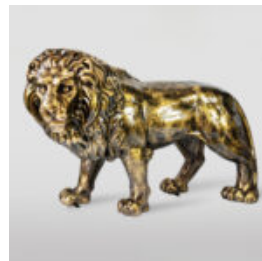

LEW STOJĄCY - PATYNA ŻŁOTA

Numer artykułu:
s93-2
Opis produktu:
Lew stojący - patyna
H- 125cm L -...