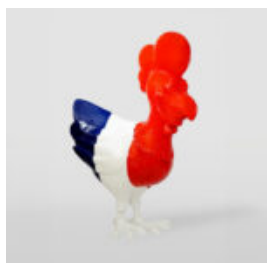

GROSSE DEKORATIVE FIGUR DES HAHNS IN DREI FARBEN H-190 CM

Artikelzahl:
Produktbeschreibung:
Eine große dekorative Figur eines Hahns in Blau,...