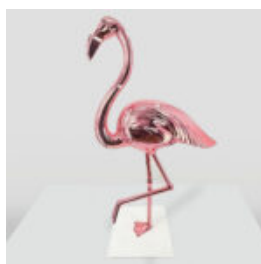

DEKORATIVE 3D FLAMINGO FIGUR - VERCHROMT

Artikelnummer: F2-1-3
Produktbeschreibung: Dekorative Flamingo-Figur - Chromausgabe...