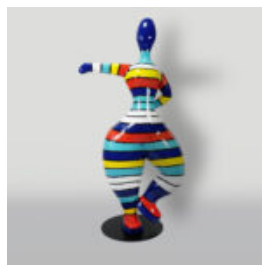

GROSSE DEKORATIVE FIGUR DES HAHNS IN DREI FARBEN H-190 CM

Artikelzahl:
Produktbeschreibung:
Eine große dekorative Figur eines Hahns in Blau,...

PASTELLGRÜNER KLEIDERHAKEN - KAKTUS

Artikelnummer:
K3-2-1
Produktbeschreibung:
Kaktus - Pastellgrün
Material:
Glaslaminat...

BULLDOGGE HUND MIT MÜTZE - MATT MIT GOLDENEM LOGO

Artikelnummer:
B1-1-8
Produktbeschreibung:
Bulldog mit Kappe - matt, mit goldenem Logo...

GROSSE PUPPENFIGUR IN STREIFEN

Artikelnummer:
Gestreifte Puppenfigur
Produktbeschreibung:
Handgemaltes großes Puppenfiguren...