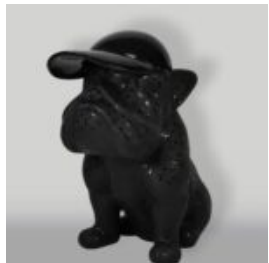

FIGURA 3D REALISTYCZNYCH ROZMIARÓW PANTERA W NIEBIESKIE ŁATY

Numer artykułu:
P2-1-3
Opis produktu:
Pantera stojąca naturalnych wymiarów -
niebieskie...

GROSSE GORILLAFIGUR MIT GOLDENEM TRASH-FASS

Artikelnummer:
G1-5-3
Produktbeschreibung:
Große schwarze Gorillafigur in goldener...

GROSSER BALLONHUND - SILBERCHROM

Artikelnummer:
B2-1-5
Produktbeschreibung:
Großer Ballonhund - Silberchrom

EINE GROSSE FIGUR EINER WANDELNDEN SCHILDKRÖTE - MÜLL

Artikelnummer:
Z2-2-3
Produktbeschreibung:
Eine große Figur einer wandelnden...

HUND BULLDOGGE MIT KAPPE - MATT MIT CHROM

Artikelnummer: B1-1-3
Produktbeschreibung: Bulldogge mit Kappe - Matt, mit silbernem Logo...

HUND BULLDOGGE MIT KAPPE - MATT

Artikelnummer: B1-1-4
Produktbeschreibung: Bulldogge mit Kappe - Matt, beklebt
Material:...

BÄR STEHENDE LOONEY MELODIEN

Artikelnummer:
M2-2-1
Produktbeschreibung:
Standing Bear-Looney-Melodien, handbemalt...

LEBENSGROSSE GIRAFFENFIGUR - MONDRIAN

Artikelnummer:
F041 - Mondrian
Produktbeschreibung:
Lebensgroße Giraffenfigur -...