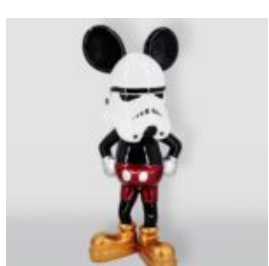

AUSSERGEWÖHNLICHE FISCH- FIGUR ISKRA

Artikelnummer:
R1-2-7
Produktbeschreibung:
Außergewöhnlicher handbemalter Fisch,
der jedem...

GROSSE REALISTISCHE BOXHANDSCHUH-FIGUR

Artikelnummer: Großer Boxhandschuh -
Bronze
Produktbeschreibung: Einzigartige große...

EXKLUSIVE BULLDOG AVELLA - LAMBORGHINI FIGUR

Artikelnummer:
B1-12-28
Produktbeschreibung:
Bulldog Avella Figur komplett in...

GROSSE MASKE AUF BASIS - ROTE LIPPEN

Artikelnummer:
M3-1-10
Produktbeschreibung:
Große Maske auf Basis - Schwarz mit roten...

PANDA TIERE

Artikelnummer:
Panda Animals
Produktbeschreibung:
Panda erstellt mit der Technik des...

EKSKLUSIVES BULLDOG AMG - AVELLA 22 FIGURINE

Artikelnummer:
B1-13-23
Produktbeschreibung:
Bulldogge "Avella" mit Mercedes Benz AMG
Motiv...