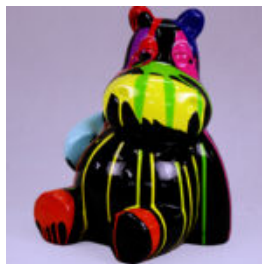

Artikelzahl:
P3-1-1

Produktbeschreibung:
Penguin 100 cm - eine Farbe

Material:...

PENGUIN 100 CM - STREIFEN

Artikelzahl:
P3-1-2

Produktbeschreibung:
Pinguin 100 cm - Streifen

Material:...

NILPFERD 40 CM - SCHWARZER MÜLL