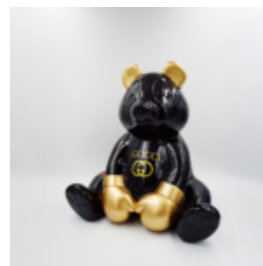

Artikelnummer:
F041 - Weiß

Produktbeschreibung:

Eine große Figur einer Giraffe...

EINER GROSSE GEOMETRISCHE GIRAFFE --FIGUR -AUS - LAMINAT - ARLECCHINO

Artikelzahl:
S39Ar

productBeSndreibung:
Einer Große Geometrische Giraffe --figur...