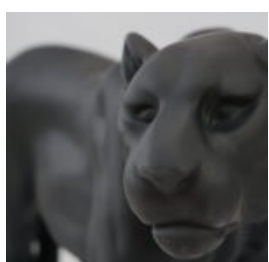

Material:...

BULLDOG ANGELO 40CM HUND - MATTENMALEREI

Artikelnummer:
B1-15-17

Produktbeschreibung:
Bulldog Angelo Malerei Matte

Material:...

PANTHER IN NATÜRLICHER GRÖSSE - MATTE LACKIERUNG

Artikelnummer:
P2-1-10