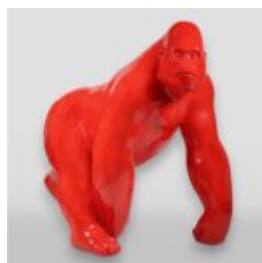

GORYL JUNGLE - JEDEN KOLOR

Numer artykułu:
G1-10-3

Opis produktu:
Goryl Jungle - jeden kolor

Material:
Laminat...