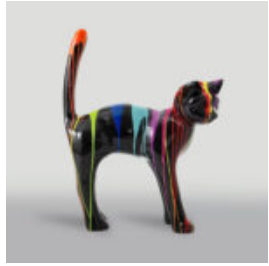

...

DOBERMANN STEHEND DEKOFIGUR GROSS - EINFARBIG

Artikelnummer:
B1-19-2
Produktbeschreibung:
Große dekorative...

FRANZÖSISCHE BULLDOGGE DEKOHUND DEKOFIGUR

Artikel:
C199

Beschreibung:
Französische Bulldogge Dekohund
DekoFigur -...

BOXER HUNDEFIGUR STEHEND - POP -ART -VERSION

Artikel:
C198

Beschreibung:
Boxer Hundefigur Stehend - Pop...

GLASFASER PFERDEKOPF DEKO BÜTE - EINFARBIG

Artikel:
C159

Beschreibung:
Glasfaser PFERDEKOPF DEKO BUste -
Einfarbig.

...

KATZE GLASFASER FIGUREN MITTELGROSS

Artikel:
C094m

Beschreibung:
Katzes Glasfaser -Zahlen Mittelgroß -...

BULLE GLASFASER DEKOFIGUR LEBENSGROSS

Artikelnummer:
Bulle LeBensgroß

Beschreibung:
Bulle Glasfaser DekoFigur...