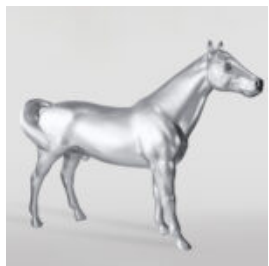

KOŃ NATURALNEJ WIELKOŚCI - SREBRNY

Numer artykułu:
F039

Opis produktu:
Koń naturalnej wielkości -...