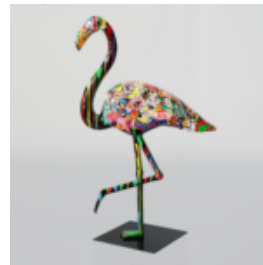

DEKORATIVE FIGUR FLAMING 3D - POP ART

Artikelnummer:
F2-1-2

Produktbeschreibung:
Dekorative Figur Flaming - Pop...