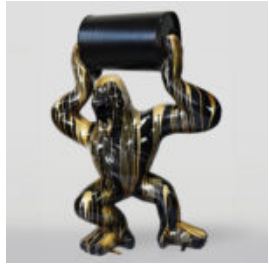

GROSSE GORILLAFIGUR MIT GOLDENEM TRASH-FASS

Artikelnummer:
G1-5-3
Produktbeschreibung:
Große schwarze Gorillafigur in goldener...