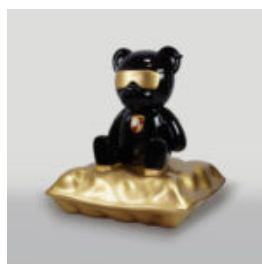

MIŚ SIEDZĄCY NA PODUSZCE PORSCHE

Numer artykułu:
M2-6-2
Opis produktu:
Miś z okularami siedzący na poduszce z motywem...