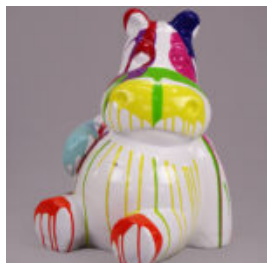

NILPFERD 40 CM - WEISSER MÜLL

Artikelzahl:
S50

productBeSndreibung:
NilPferd 40 cm - Weißer Müll

Material:...