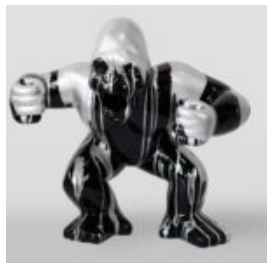

CZARNY GORYL L - SREBRNY TRASH

Numer artykułu:
G1-3-1
Opis produktu:
Czarny goryl L - srebrny...