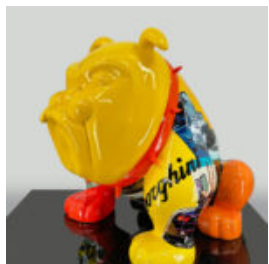

INNENARCHITEKTUR

GROSSER SITZENDER BÄR - HANDBEMALT

Artikelnummer:
M2-5-7
Produktbeschreibung:
Großer sitzender Bär,...

GROSSE DEKORATIVE BALLONHUNDFIGUR - METALLIC-LILA

Artikelnummer: B2-1-9
Produktbeschreibung: Große dekorative
Ballonhundfigur in...

EINHEITLICHER GEOMETRISCHER LÖWENFIGUR

Artikelnummer:
LGMT135
Produktbeschreibung:
Einheitliche geometrische Löwenfigur
Finish: 1...

GROSSE GEOMETRISCHE STIERFIGUR

Artikelnummer: Geometrischer Stier.
Produktbeschreibung: Geometrischer Stier -
1 Farbe + eine...

AUSSERGEWÖHNLICHE FISCH- FIGUR ISKRA

Artikelnummer:
R1-2-7
Produktbeschreibung:
Außergewöhnlicher handbemalter Fisch,
der jedem...

GROSSE REALISTISCHE BOXHANDSCHUH-FIGUR

Artikelnummer: Großer Boxhandschuh -
Bronze
Produktbeschreibung: Einzigartige große...