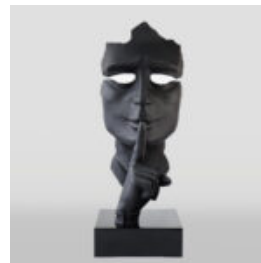

DUŻA MASKA NA PODSTAWIE

Numer artykułu:
M3-1-6

Opis produktu:
Duża maska na podstawie

Materiał:
Laminat...