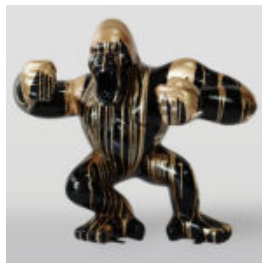

CZARNY GORYL XL - ŻŁOTY TRASH

Numer artykułu:
G1-2-1
Opis produktu:
Czarny goryl XL - złoty...