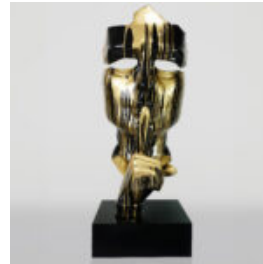

GROSSE MASKE BASIEREND AUF - SCHWARZ - GOLDENE ROUTE

Artikelnummer:
M3-1-3

Produktbeschreibung:
Große Maske basierend auf - Goldenen...