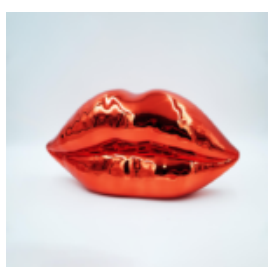

LIPPEN ROT CHROM

Artikelnummer:
U1-1
Produktbeschreibung:
Lippen Rot Chrom
Material:
Polyesterharz...