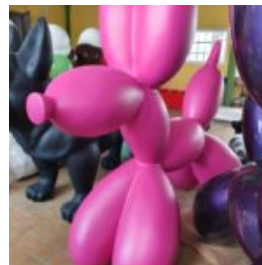

GEOMETRISCHER FRANZÖSISCHER BULLDOGGE - EINFARBIGER HUND

Artikelnummer:
BGMT130

Produktbeschreibung:
Geometrischer französischer...

GROSSE 3D VORBLOCKTE GLASFASER GORILLAFIGUR

Artikel:
Menschenaffe

Beschreibung:
Große 3d Beflockte Glasfaser...