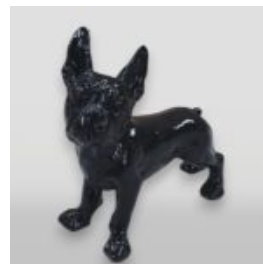

FRANZÖSISCHE BULLDOGGE DEKOHUND DEKOFIGUR

Artikel:
C199

Beschreibung:
Französische Bulldogge Dekohund
DekoFigur -...