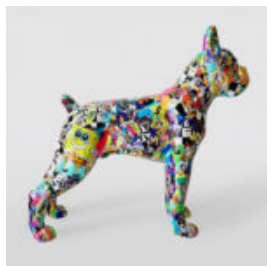

DUŻA PUSZKA RED BULL – USTA

Numer artykułu:
P1-3-3

Opis produktu:
Duża Puszka Red bull –...

PIES DUŻA FIGURA BULLDOGA Z KRAWATEM W OKULARACH - W MARYNARCE

Numer artykułu:
B1-5-11

Opis produktu:
Duża figura bulldoga z krawatem w okularach,...

STEHENDER BOXERHUND L - CARTOON

Numer artykułu:
B1-C198b
Opis produktu:
Stehender Boxer L - Cartoon Motiv...

DEKORATIVE FIGUR SILBERNE STURMTRUPPLER MAUS

Artikelnummer:
Silberner Sturmtruppler

Produktbeschreibung:
Dekorative Figur Maus...

BALLONHUND GROSSE DEKORATIVE FIGUR - BLAU

Artikelnummer:
B2-1-2

Produktbeschreibung:
Ballonhund große dekorative Figur.

...

GROSSER BALLONHUND - SILBERCHROM

Artikelnummer:
B2-1-5

Produktbeschreibung:
Großer Ballonhund - Silberchrom