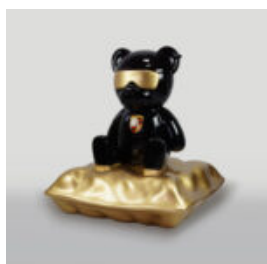

LUSTIGE FIGUREN

GROSSER SITZENDER BÄR - HANDBEMALT

Artikelnummer:
M2-5-7
Produktbeschreibung:
Großer sitzender Bär,...

DEKORATIVE FIGUR WEISSE MAUS STURMTRUPPLER

Artikelnummer:
Weißer Sturmtruppler
Produktbeschreibung:
Dekorative Figur Maus Sturmtruppler...

BALLONHUND KLEINE DEKORATIVE FIGUR - TÜRKIS

Artikelnummer:
B2-2-2
Produktbeschreibung:
Große Ballonhundfigur
Material:
Glaslaminat...

BALLONHUND MITTELGROSSE DEKORATIVE FIGUR - TÜRKIS

Artikelnummer:
B2-3-1
Produktbeschreibung:
Mittlere Ballonhundfigur
Material:
Glaslaminat...

BALLONHUND GROSSE DEKORATIVE FIGUR - TÜRKIS

Artikelnummer:
B2-1-8
Produktbeschreibung:
Große Ballonhundfigur
Material:
Glaslaminat...

GROSSER GARTENZWERG "FUCK YOU" WEISS

Artikelnummer:
K2-1-3
Produktbeschreibung:
Großer Gartenzwerg "Fuck You" -...

MITTLERE BULLDOGFENFIGUR MIT KRAWATTE UND BRILLE - LOONEY TUNES

Artikelnummer:
B1-28-5
Produktbeschreibung:
Mittlere Bulldoggenfigur mit Krawatte und
Brille....

MIŚ SIEDZĄCY NA PODUSZCE FERRARI

Numer artykułu:
M2-6-3
Opis produktu:
Miś z okularami siedzący na poduszce z
motywem...