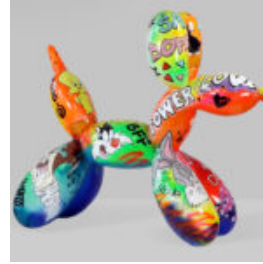

LUSTIGE FIGUREN

GROSSER SITZENDER BÄR - HANDBEMALT

Artikelnummer:
M2-5-7
Produktbeschreibung:
Großer sitzender Bär,...

DEKORATIVE FIGUR WEISSE MAUS STURMTRUPPLER

Artikelnummer:
Weißer Sturmtruppler
Produktbeschreibung:
Dekorative Figur Maus Sturmtruppler...

Artikelzahl:
S3-4-6

Produktbeschreibung:
Sonne sitzt l - weiße Streifen

...

BULLDOG - HUND MIT "KINGA" - KÖPFCHEN - POP ART

Artikelnummer:
B1-16-1

Produktbeschreibung:
Bulldogge mit Kopfhörern "Kinga" - Pop...

BIG SITZENDER BÄR - LOONEY MELODIEN

Artikelnummer:
M2-5-3

Produktbeschreibung:
Big sitzender Bär - Looney Melodien

...

GROSSER ZWERG "FUCK YOU" - LOONEY MELODIEN

Artikelnummer:
K2-1-2

Produktbeschreibung:
Großer Zwerg "Fuck You" - Looney...

GROSSER BALLONHUND - LOONEY MELODIEN

Artikelnummer:
B2-1-1

Produktbeschreibung:
Großer Ballonhund - Looney Melodien

...

BIG BITTER MIT EINEM FASS - LOONEY MELODIEN

Artikelnummer:

G1-5-4

Produktbeschreibung:
Big bitter mit einem Fass - Looney...