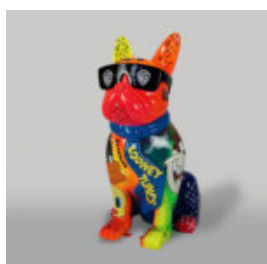

LUSTIGE FIGUREN

GROSSER SITZENDER BÄR - HANDBEMALT

Artikelnummer:
M2-5-7
Produktbeschreibung:
Großer sitzender Bär,...

DEKORATIVE FIGUR WEISSE MAUS STURMTRUPPLER

Artikelnummer:
Weißer Sturmtruppler
Produktbeschreibung:
Dekorative Figur Maus Sturmtruppler...

BALLONHUND KLEINE DEKORATIVE FIGUR - TÜRKIS

Artikelnummer:
B2-2-2
Produktbeschreibung:
Große Ballonhundfigur
Material:
Glaslaminat...

BALLONHUND MITTELGROSSE DEKORATIVE FIGUR - TÜRKIS

Artikelnummer:
B2-3-1
Produktbeschreibung:
Mittlere Ballonhundfigur
Material:
Glaslaminat...

GROSSER GARTENZWERG "FUCK YOU" ROT

Artikelnummer:
K2-1-5
Produktbeschreibung:
Großer einfarbiger Gartenzwerg "Fuck You" -
...

GROSSER GARTENZWERG "FUCK YOU" GRÜN

Artikelnummer:
K2-1-4
Produktbeschreibung:
Großer einfarbiger Gartenzwerg "Fuck You" -
...

MITTLERE BULLDOGFENFIGUR MIT KRAWATTE UND BRILLE - LOONEY TUNES

Artikelnummer:
B1-28-5
Produktbeschreibung:
Mittlere Bulldoggenfigur mit Krawatte und
Brille....

MIŚ SIEDZĄCY NA PODUSZCE FERRARI

Numer artykułu:
M2-6-3
Opis produktu:
Miś z okularami siedzący na poduszce z
motywem...