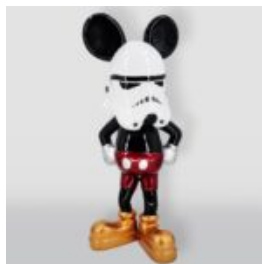

LUSTIGE FIGUREN

GROSSER SITZENDER BÄR - HANDBEMALT

Artikelnummer:
M2-5-7
Produktbeschreibung:
Großer sitzender Bär,...

DEKORATIVE FIGUR WEISSE MAUS STURMTRUPPLER

Artikelnummer:
Weißer Sturmtruppler
Produktbeschreibung:
Dekorative Figur Maus Sturmtruppler...

BALLONHUND KLEINE DEKORATIVE FIGUR - TÜRKIS

Artikelnummer:
B2-2-2
Produktbeschreibung:
Große Ballonhundfigur
Material:
Glaslaminat...

BALLONHUND MITTELGROSSE DEKORATIVE FIGUR - TÜRKIS

Artikelnummer:
B2-3-1
Produktbeschreibung:
Mittlere Ballonhundfigur
Material:
Glaslaminat...

MITTLERE BULLDOGFENFIGUR MIT KRAWATTE UND BRILLE - LOONEY TUNES

Artikelnummer:
B1-28-5
Produktbeschreibung:
Mittlere Bulldoggenfigur mit Krawatte und
Brille....

MIŚ SIEDZĄCY NA PODUSZCE FERRARI

Numer artykułu:
M2-6-3
Opis produktu:
Miś z okularami siedzący na poduszce z
motywem...