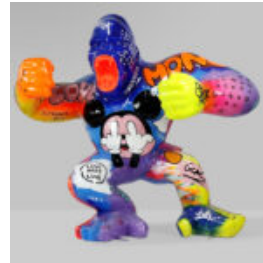

LUSTIGE FIGUREN

GROSSER SITZENDER BÄR - HANDBEMALT

Artikelnummer:
M2-5-7
Produktbeschreibung:
Großer sitzender Bär,...

DEKORATIVE FIGUR WEISSE MAUS STURMTRUPPLER

Artikelnummer:
Weißer Sturmtruppler
Produktbeschreibung:
Dekorative Figur Maus Sturmtruppler...

BIG SITZENDER BÄR - LOONEY MELODIEN

Artikelnummer:
M2-5-3

Produktbeschreibung:
Big sitzender Bär - Looney Melodien

...

GROSSER ZWERG "FUCK YOU" - LOONEY MELODIEN

Artikelnummer:
K2-1-2

Produktbeschreibung:
Großer Zwerg "Fuck You" - Looney...

GROSSER BALLONHUND - LOONEY MELODIEN

Artikelnummer:
B2-1-1

Produktbeschreibung:
Großer Ballonhund - Looney Melodien

...

BIG BITTER MIT EINEM FASS - LOONEY MELODIEN

Artikelnummer:

G1-5-4

Produktbeschreibung:
Big bitter mit einem Fass - Looney...

BIG GORILLA - POP ART

Artikelnummer:
G1-1-3

Produktbeschreibung:
Big Gorilla - Pop Art

Material:
PWS...

BIG GORILLA - LOONEY MELODIEN

Artikelnummer:
G1-1-2

Produktbeschreibung:
Big Gorilla - Looney Melodien