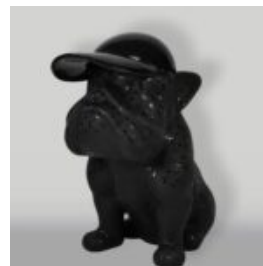

LUSTIGE FIGUREN

GROSSER SITZENDER BÄR - HANDBEMALT

Artikelnummer:
M2-5-7
Produktbeschreibung:
Großer sitzender Bär,...

DEKORATIVE FIGUR WEISSE MAUS STURMTRUPPLER

Artikelnummer:
Weißer Sturmtruppler
Produktbeschreibung:
Dekorative Figur Maus Sturmtruppler...

STEHENDER BOXERHUND L - CARTOON

Numer artykułu:
B1-C198b
Opis produktu:
Stehender Boxer L - Cartoon Motiv...

DEKORATIVE FIGUR SILBERNE STURMTRUPPLER MAUS

Artikelnummer:
Silberner Sturmtruppler

Produktbeschreibung:
Dekorative Figur Maus...

BALLONHUND GROSSE DEKORATIVE FIGUR - BLAU

Artikelnummer:
B2-1-2

Produktbeschreibung:
Ballonhund große dekorative Figur.

...

GROSSER BALLONHUND - SILBERCHROM

Artikelnummer:
B2-1-5

Produktbeschreibung:
Großer Ballonhund - Silberchrom

...

HUND BULLDOGGE MIT KAPPE - MATT MIT CHROM

Artikelnummer: B1-1-3
Produktbeschreibung: Bulldogge mit Kappe - Matt, mit silbernem Logo...

HUND BULLDOGGE MIT KAPPE - MATT

Artikelnummer: B1-1-4
Produktbeschreibung: Bulldogge mit Kappe - Matt, beklebt Material...