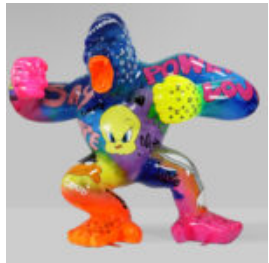

LUSTIGE FIGUREN

GROSSER SITZENDER BÄR - HANDBEMALT

Artikelnummer:
M2-5-7
Produktbeschreibung:
Großer sitzender Bär,...

DEKORATIVE FIGUR WEISSE MAUS STURMTRUPPLER

Artikelnummer:
Weißer Sturmtruppler
Produktbeschreibung:
Dekorative Figur Maus Sturmtruppler...

BIG SITZENDER BÄR - LOONEY MELODIEN

Artikelnummer:
M2-5-3

Produktbeschreibung:
Big sitzender Bär - Looney Melodien

...

GROSSER ZWERG "FUCK YOU" - LOONEY MELODIEN

Artikelnummer:
K2-1-2

Produktbeschreibung:
Großer Zwerg "Fuck You" - Looney...

GROSSER BALLONHUND - LOONEY MELODIEN

Artikelnummer:
B2-1-1

Produktbeschreibung:
Großer Ballonhund - Looney Melodien

...

BIG BITTER MIT EINEM FASS - LOONEY MELODIEN

Artikelnummer:

G1-5-4

Produktbeschreibung:
Big bitter mit einem Fass - Looney...

BIG GORILLA - POP ART

Artikelnummer:
G1-1-3

Produktbeschreibung:
Big Gorilla - Pop Art

Material:
PWS...

BIG GORILLA - LOONEY MELODIEN

Artikelnummer:
G1-1-2

Produktbeschreibung:
Big Gorilla - Looney Melodien