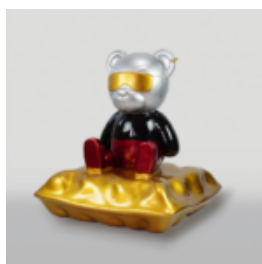

LUSTIGE FIGUREN

GROSSER SITZENDER BÄR - HANDBEMALT

Artikelnummer:
M2-5-7
Produktbeschreibung:
Großer sitzender Bär,...

DEKORATIVE FIGUR WEISSE MAUS STURMTRUPPLER

Artikelnummer:
Weißer Sturmtruppler
Produktbeschreibung:
Dekorative Figur Maus Sturmtruppler...

BALLONHUND GROSSE DEKORATIVE FIGUR - TÜRKIS

Artikelnummer:
B2-1-8
Produktbeschreibung:
Große Ballonhundfigur
Material:
Glaslaminat...

GROSSER GARTENZWERG "FUCK YOU" WEISS

Artikelnummer:
K2-1-3
Produktbeschreibung:
Großer Gartenzwerg "Fuck You" -...

MITTLERE BULLDOGFENFIGUR MIT KRAWATTE UND BRILLE - LOONEY TUNES

Artikelnummer:
B1-28-5
Produktbeschreibung:
Mittlere Bulldoggenfigur mit Krawatte und
Brille....

MIŚ SIEDZĄCY NA PODUSZCE FERRARI

Numer artykułu:
M2-6-3
Opis produktu:
Miś z okularami siedzący na poduszce z
motywem...

MIŚ SIEDZĄCY NA PODUSZCE PORSCHE

Numer artykułu:
M2-6-2
Opis produktu:
Miś z okularami siedzący na poduszce z
motywem...

TEDDYBÄR SITZT AUF DEM KISSEN

Artikelnummer:
M2-6-1
Produktbeschreibung:
Mit Gläsern auf dem Kissen tragen...