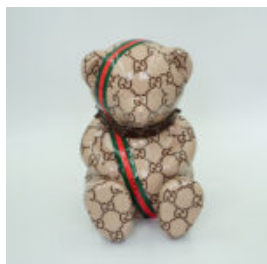

TEDDYBÄR G H-31CM

Artikelnummer:
M2-3-3

Produktbeschreibung:
Teddybär g

Material: Polyesterharz -...