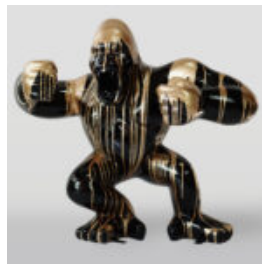

CZARNY GORYL XL - ŻŁOTY TRASH

Numer artykułu:
G1-2-1

Opis produktu:
Czarny goryl XL - złoty...