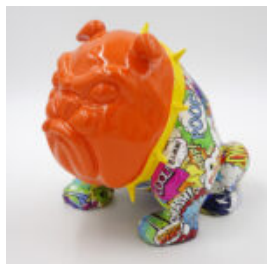

ŚREDNI PIES BULLDOG KRAWAT W OKULARACH - BIAŁY TRASH

Numer artykułu:
B1-6-1

Opis produktu:
Średni bulldog krawat w okularach - biały...

DEUTSCHER STEHENDER HUND - WEISSER MÜLL

Artikelnummer:
B1-18-1

Produktbeschreibung:
Deutscher stehender Hund - weißer...