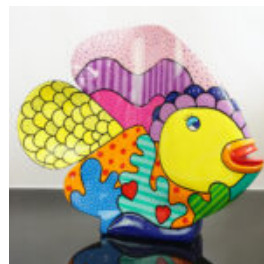

DEKORATIVE FIGUR FRANZÖSISCHE BULLDOGGE - H

Artikelnummer:C200s
Produktbeschreibung:Dekorative
Französische Bulldoggenfigur - Motiv...

DEKORATIVE FIGUR FRANZÖSISCHE BULLDOGGE - CC

Artikelnummer:
C200s
Produktbeschreibung:
Dekorative Französische Bulldoggenfigur -
Motiv...

DEKORATIVE FIGUR FRANZÖSISCHE BULLDOGGE - T

Artikelnummer:
C200s
Produktbeschreibung:
Dekorative Figur Französische Bulldogge -
Motiv...

EINHEITLICHER GEOMETRISCHER LÖWENFIGUR

Artikelnummer:
LGMT135
Produktbeschreibung:
Einheitliche geometrische Löwenfigur
Finish: 1...

WANDHAKEN KAKTUS BLAU METALLIC

Artikelnummer:K3-2-5
Produktbeschreibung:Kaktus - Blau...

GROSSE GEOMETRISCHE STIERFIGUR

Artikelnummer:Geometrischer Stier.
Produktbeschreibung:Geometrischer Stier -
1 Farbe + eine...