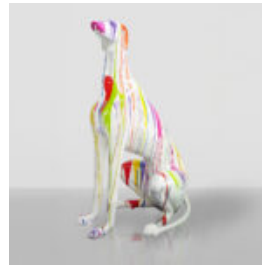

KÜNSTLERISCHE SKULPTUREN

GROSSER SITZENDER BÄR - HANDBEMALT

Artikelnummer:
M2-5-7
Produktbeschreibung:
Großer sitzender Bär,...

GROSSE DEKORATIVE BALLONHUNDFIGUR - METALLIC-LILA

Artikelnummer:B2-1-9
Produktbeschreibung:Große dekorative
Ballonhundfigur in...

FIGURA 3D Z LAMINATU - HIPOPOTAM NATURALNEJ WIELKOŚCI - TRASH

Numer artykułu:
GC209

Opis produktu:
Figura 3D - Hipopotam naturalnej wielkości
wykonany...

STEHENDER BÄRENFIGUR - INDUSTRIELLES MOTIV

Artikelnummer:M2-2-4
Produktbeschreibung:Stehende Bärenfigur,
hergestellt mit der...

GROSSE GEOMETRISCHE GIRAFFENFIGUR AUS LAMINIERTEM MATERIAL - GOLD/SCHWARZ

Artikelnummer:
S39
Produktbeschreibung:
Große geometrische Giraffenfigur aus
laminiertem...

GROSSE GREYHOUND- HUNDEFIGUR - TRASH