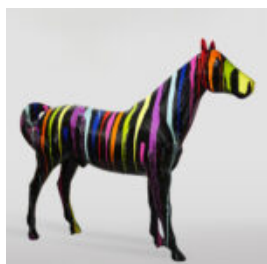

FARBIGE STATUE EINES LEBENSGROSSEN SCHWARZEN PFERDES TRASH

Numer artykułu:
F039tr
Opis produktu:
Buntes lebensgroßes Pferdstatue - Schwarzer...