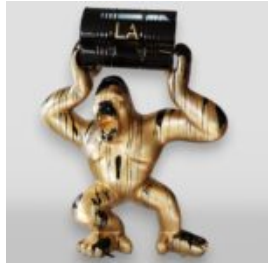

GROSSER GORILLA MIT EINEM FASS IN SCHWARZEM TRASH-STIL.

Artikelnummer:
G1-5-2
Produktbeschreibung:
Großer goldener schwarzer Gorilla in der...