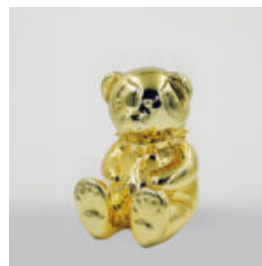

TEDDYBÄR H-31 CM MIT KRAGEN MIT SPIKES GOLDVERSION

Artikelnummer:
M2-3-15

Produktbeschreibung:
Miß 31 cm mit einem Kragen mit Spitzen in...