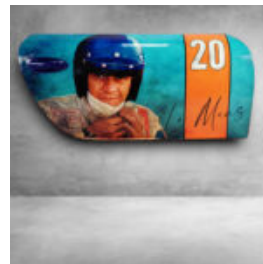

EXKLUSIVE LÖWENFIGUR

Artikelnummer:
LewPG
Produktbeschreibung:
Exklusive Löwenfigur im Schritt mit
langem...

MASKE MIT FINGER - ROT

Artikelnummer:
B3-2-3
Produktbeschreibung:
Rote Gesichtsmaske mit...

KLEINER SITZENDER BÄR - MOTIV: SWEET

Artikelnummer:
M2-7-7
Produktbeschreibung:
Eine kleine sitzende Bärenfigur, hergestell...

KLEINER SITZENDER BÄR - INDIENMOTIV

Artikelnummer:
M2-7-6
Produktbeschreibung:
Figur eines kleinen sitzenden Bären,
hergestellt...

KLEINER SITZENDER BÄR - INDUSTRIEMOTIV

Artikelnummer:
M2-7-5
Produktbeschreibung:
Figur eines kleinen sitzenden Bären,
hergestellt...

KLEINER SITZENDER BÄR MIT LOGO

Artikelnummer:
M2-7-1
Produktbeschreibung:
Kleiner grüner Bär mit Logo, bespritzt mit...