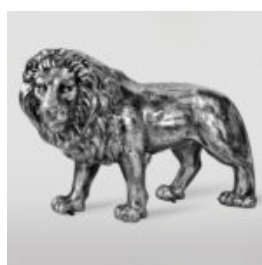

Artikelzahl:
B1-14-24

Produktbeschreibung:
Bulldog Angelo 60 cm - farbiges...

BULLDOG ANGELO 60 CM HUND - MONOGRAMM

Artikelzahl:
B1-14-25

Produktbeschreibung:
Bulldog Angelo 60 cm - Monogramm

...

LEW STOJĄCY - PATYNA