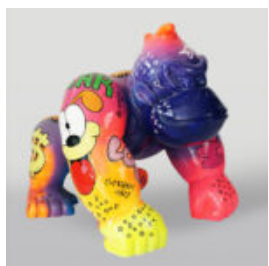

DONKEY KONG - KÖNIG

Artikelnummer:
G1-14-5
Produktbeschreibung:
Donkey Kong - König mit Garfield und...