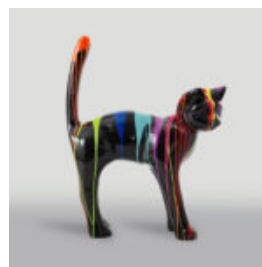

KATZE GLASFASER FIGUREN MITTELGROSS

Artikel:
C094m
Beschreibung:
Katzes Glasfaser -Zahlen Mittelgroß -...