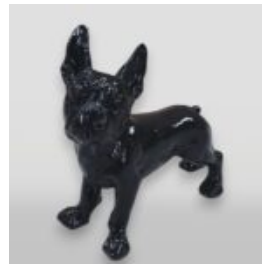

FRANZÖSISCHE BULLDOGGE DEKOHUND DEKOFIGUR

Artikel:
C199
Beschreibung:
Französische Bulldogge Dekohund DekoFigur -...