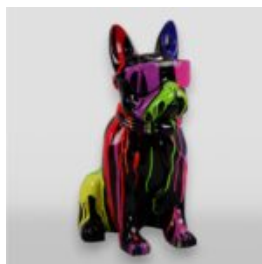

...

GORYL JUNGLE - JEDEN KOLOR

Numer artykułu:
G1-10-3

Opis produktu:
Goryl Jungle - jeden kolor

Materiał:
Laminat...

ŚREDNI PIES BULLDOG KRAWAT W OKULARACH - CZARNY TRASH

Numer artykułu:
B1-6-3

Opis produktu:
Średni bulldog krawat w okularach - czarny...