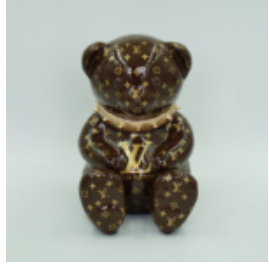

TEDDYBÄR-MONOGRAMM H-31CM

Artikelnummer:
M2-3-6

Produktbeschreibung:
Miß - Monogramm

Material: ...