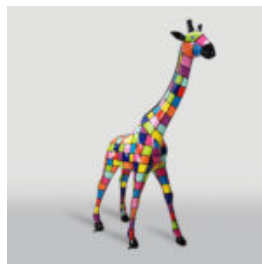

911 AUTOTÜREN - MOTIV 7

Artikelnummer:
Motiv 7
Produktbeschreibung:
911 Autotüren - hergestellt mit...

HUND BULLDOGGE AVELLA 55 CM - MERCEDES LOGO

Artikelnummer:
B1-12-26
Produktbeschreibung:
Bulldogge Avella - Mercedes...

HUND BULLDOGGE AVELLA 55 CM - HARLEY 2

Artikelnummer:
B1-12-25
Produktbeschreibung:
Bulldoggenfigur Avella, gestaltet mit der...

HUND BULLDOG AVELLA 55 CM MOTIV PETRONAS

Artikelnummer:
B1-12-23
Produktbeschreibung:
Bulldog Avella Hund, mit der Folientechnik
im...