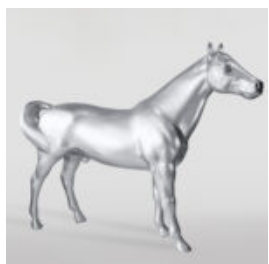

KOŃ NATURALNEJ WIELKOŚCI - SREBRNY

Numer artykułu:
F039

Opis produktu:
Koń naturalnej wielkości - ...