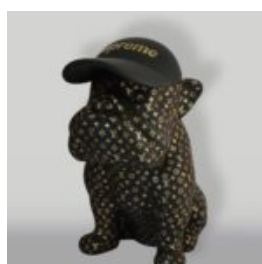

GROSSE DEKORATIVE FIGUR DES HAHNS IN DREI FARBEN H-190 CM

Artikelzahl:

Produktbeschreibung:
Eine große dekorative Figur eines Hahns in
Blau,...

GROSSER GOLFBALL

Artikelnummer:
Golfball
Produktbeschreibung:
Großer Golfball auf einem schwarzen...

BULLDOGGE HUND MIT MÜTZE - MATT MIT GOLDENEM LOGO

Artikelnummer:
B1-1-8

Produktbeschreibung:
Bulldog mit Kappe - matt, mit goldenem
Logo...

DUŻY GORYL Z BECZKĄ - TRASH

Numer artykułu:

G1-5-7

Opis produktu:

Duży goryl z beczką -...