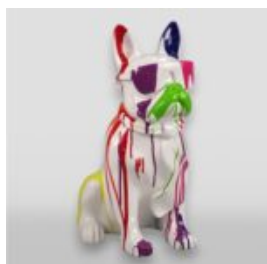

Materiał:
Laminat...

LITTLE RED BULL CAN - POP ART

Artikelnummer:
P1-2-1

Produktbeschreibung:
Red Bull Can - Pop Art

Material:...

ŚREDNI BULLDOG KRAWAT W OKULARACH - JEDEN KOLOR

Numer artykułu:
B1-6-2

Opis produktu:
Średni bulldog krawat w okularach - jeden...