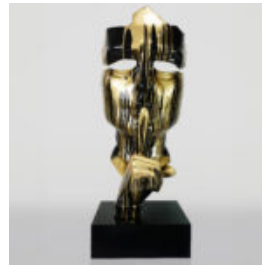

GROSSE MASKE BASIEREND AUF - SCHWARZ - GOLDENE ROUTE

Artikelnummer:
M3-1-3

Produktbeschreibung:
Große Maske basierend auf - Goldenen...