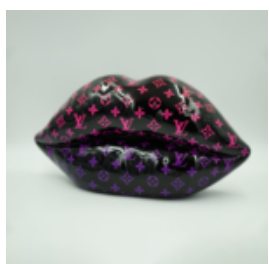

Artikelnummer: U1-1-6

Produktbeschreibung: Weiße Lippen mit einem rosa Ablauf I

...

BRAUNE LIPPEN MIT EINEM GOLDENEN MONOGRAMM

Artikelnummer: U1-1-7

Produktbeschreibung: Braune Lippen mit einem goldenen Monogramm...