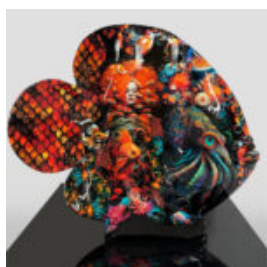

FISCH XL OCEANARIA

Artikelnummer:
R1-1-5
Produktbeschreibung:
Fisch XL, hergestellt mit der Folientechnik und...