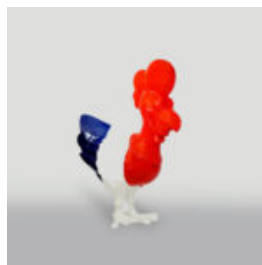

GROSSE DEKORATIVE FIGUR DES HAHNS IN DREI FARBEN H - 140 CM

Artikelzahl:

Produktbeschreibung:
Eine große dekorative Figur eines Hahns in Blau,...