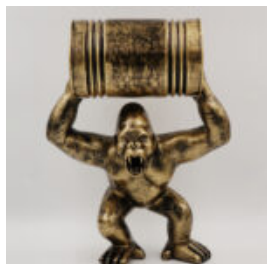

TONO XS GORILLA - PATINA

Artikelzahl:
G1-7-1

Produktbeschreibung:
Tono XS Gorilla - Patina

Material:...