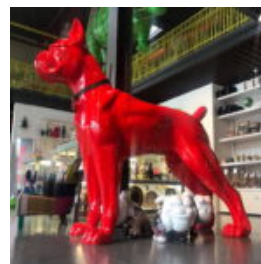

BOXERFASERHUND -FIGUR GROSS - EINFARBIG

Artikel:
C198XL

Beschreibung:
Boxerfaserhund -Figur Groß - Einfarbig

...