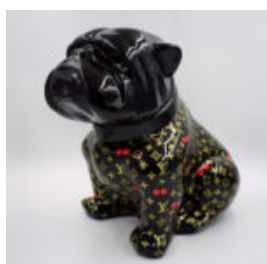

BULLDOG ANGELO 60 CM HUND - KIRSCHMONOGRAMM

Artikelzahl:
B1-14-23

Produktbeschreibung:
Bulldog Angelo 60 cm - Kirschmonogramm

...