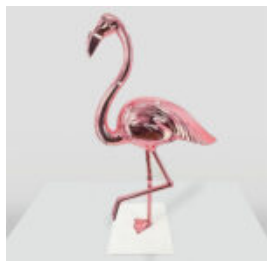

DEKORATIVE 3D FLAMINGO FIGUR - VERCHROMT

Artikelnummer: F2-1-3
Produktbeschreibung: Dekorative Flamingo-Figur - Chromausgabe...