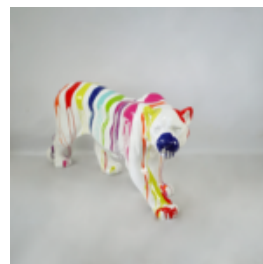

PANTHER IN NATÜRLICHER GRÖSSE - MULTICOLOR

Artikelnummer:
P2-1-9

Produktbeschreibung:
Natürliche Größe stehende Pantherfigur -...