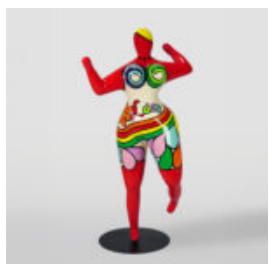

GROSSE FRAUENFIGUR

Artikelnummer:
Frau Love
Produktbeschreibung:
Große handbemalte rote Frauenfigur mit...