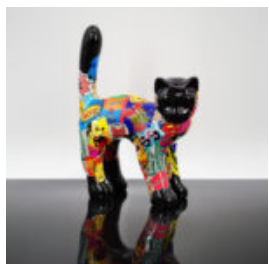

Artikelnummer:
Greyhound XL
Produktbeschreibung:
Große Greyhound-Hundfigur im...

DEKORATIVE 3D-FIGUR - GROSSER HIRSCH IN NATÜRLICHER FARBGEBUNG

Artikelnummer:
F006
Produktbeschreibung:
Lebensgroßer Hirsch in natürlicher...

FIGUR IN LEBENSGRÖSSE - BÜFFEL / WISENT

Artikelnummer:
Wisent/Bison mit Fell
Produktbeschreibung:
Lebensgroße Figur eines...

DEKORATIVE KLEINE STEHENDE KATZENFIGUR - TRASH

Artikelnummer:
C094a
Produktbeschreibung:
Kleine dekorative stehende Katzenfigur - in
der...

DEKORATIVE KLEINE STEHENDE KATZENFIGUR - T

Artikelnummer:
C094a
Produktbeschreibung:
Kleine dekorative stehende Katzenfigur -
Version im...

DEKORATIVE KLEINE STEHENDE KATZENFIGUR - COMICS

Artikelnummer:C094a
Produktbeschreibung:Kleine dekorative
stehende Katzenfigur - hergestellt...