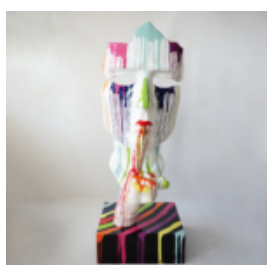

GROSSE MASKE BASIEREND AUF - MÜLL

Artikelnummer:
M3-1-9

Produktbeschreibung:
Große Maske basierend auf

Material:...