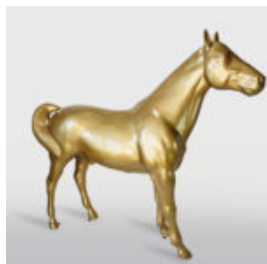

BULLDOGGE HUND MIT MÜTZE - MATT MIT GOLDENEM LOGO

Artikelnummer:
B1-1-8

Produktbeschreibung:
Bulldog mit Kappe - matt, mit goldenem
Logo...

DUŻY GORYL Z BECZKĄ - TRASH

Numer artykułu:

G1-5-7

Opis produktu:

Duży goryl z beczką -...

MASKE MIT FINGER - HYPNOSE

Artikelnummer:
M3-2-2
Produktbeschreibung:
Maske mit Finger - Hypnose...

GROSSE FIGUR EINES WEISSEN BOXER-GORILLA

Artikelnummer:
G1-1-4
Produktbeschreibung:
Große Figur eines Boxer-Gorillas - 1...

GROSSE PUPPENFIGUR IN STREIFEN

Artikelnummer:
Gestreifte Puppenfigur
Produktbeschreibung:
Handgemaltes großes Puppenfiguren...

GOLDENES PFERD

Artikelnummer:
F039
Produktbeschreibung:
Goldenes lebensgroßes Pferd. Ideal für...