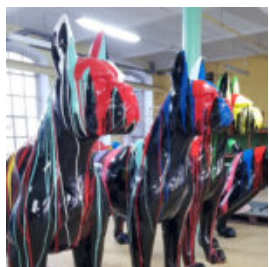

GROSSE BOXER HUND GLASFASER BUNTE -FIGUREN

Artikel:
C198XL
Beschreibung:
Große Boxer Hund Glasfaser Bunte -Figuren