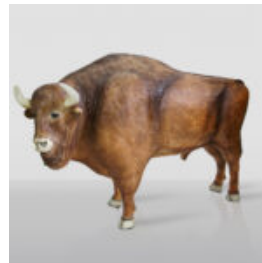

FIGURA 3D Z LAMINATU - HIPOPOTAM NATURALNEJ WIELKOŚCI - TRASH

Numer artykułu:
GC209

Opis produktu:
Figura 3D - Hipopotam naturalnej wielkości
wykonany...

STEHENDER BÄRENFIGUR - INDUSTRIELLES MOTIV

Artikelnummer:M2-2-4
Produktbeschreibung:Stehende Bärenfigur,
hergestellt mit der...

GROSSE GEOMETRISCHE GIRAFFENFIGUR AUS LAMINIERTEM MATERIAL - GOLD/SCHWARZ

Artikelnummer:
S39
Produktbeschreibung:
Große geometrische Giraffenfigur aus
laminiertem...

GROSSE GREYHOUND- HUNDEFIGUR - TRASH

Artikelnummer:
Greyhound XL
Produktbeschreibung:
Große Greyhound-Hundfigur im...

DEKORATIVE 3D-FIGUR - GROSSER HIRSCH IN NATÜRLICHER FARBGEBUNG

Artikelnummer:
F006
Produktbeschreibung:
Lebensgroßer Hirsch in natürlicher...