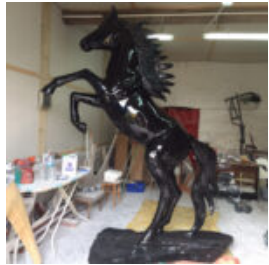

SPRINGREITEN -PFERD - GLASFASER -FIGUREN

Artikel:
Springreiten -PFERD -Figuren

Beschreibung:
Springreiten -Pferd...