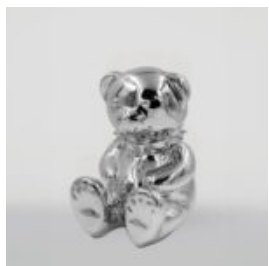

GROSSE MASKE BASIEREND AUF - SILBERPATINA

Artikelnummer:
M3-1-2

Produktbeschreibung:
Große Maske basierend auf -...

GROSSE GIRAFFE 230 CM FARBE ZEBRA

Artikelnummer:
Abbildung Giraffe 230 cm

Produktbeschreibung:
Große Giraffe 230 cm...