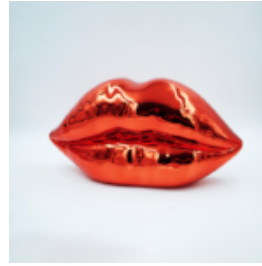

LIPPEN ROT CHROM

Artikelnummer: U1-1

Produktbeschreibung: Lippen Rot Chrom

Material: Polyesterharz...