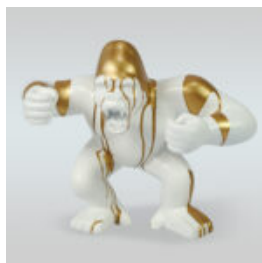

WEISSER GORY XS - GOLDENER MÜLL

Artikelzahl:
G1-4-1
Produktbeschreibung:
Gory XS - Weißer und Goldener Müll
...