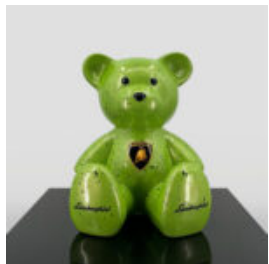

EXKLUSIVE LÖWENFIGUR

Artikelnummer:
LewPG
Produktbeschreibung:
Exklusive Löwenfigur im Schritt mit
langem...

MASKE MIT FINGER - ROT

Artikelnummer:
B3-2-3
Produktbeschreibung:
Rote Gesichtsmaske mit...

KLEINER SITZENDER BÄR - MOTIV: SWEET

Artikelnummer:
M2-7-7
Produktbeschreibung:
Eine kleine sitzende Bärenfigur, hergestell...

KLEINER SITZENDER BÄR - INDIENMOTIV

Artikelnummer:
M2-7-6
Produktbeschreibung:
Figur eines kleinen sitzenden Bären,
hergestellt...

KLEINER SITZENDER BÄR - INDUSTRIEMOTIV

Artikelnummer:
M2-7-5
Produktbeschreibung:
Figur eines kleinen sitzenden Bären,
hergestellt...

KLEINER SITZENDER BÄR MIT LOGO

Artikelnummer:
M2-7-1
Produktbeschreibung:
Kleiner grüner Bär mit Logo, bespritzt mit...