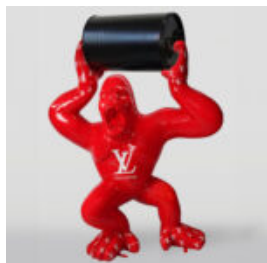

GROSSE GORILLAFIGUR MIT FASS UND LV-LOGO

Artikelnummer:
G1-5-1

Produktbeschreibung:
Große, rote Gorillafigur mit...