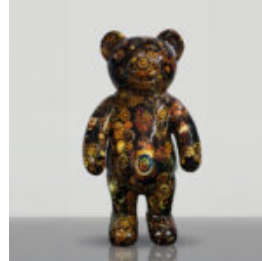

KÜNSTLERISCHE SKULPTUREN

GROSSER SITZENDER BÄR - HANDBEMALT

Artikelnummer:
M2-5-7
Produktbeschreibung:
Großer sitzender Bär,...

GROSSE DEKORATIVE BALLONHUNDFIGUR - METALLIC-LILA

Artikelnummer:B2-1-9
Produktbeschreibung:Große dekorative
Ballonhundfigur in...

FIGURA 3D Z LAMINATU - HIPOPOTAM NATURALNEJ WIELKOŚCI - TRASH

Numer artykułu:
GC209

Opis produktu:
Figura 3D - Hipopotam naturalnej wielkości
wykonany...

STEHENDER BÄRENFIGUR - INDUSTRIELLES MOTIV

Artikelnummer:M2-2-4
Produktbeschreibung:Stehende Bärenfigur,
hergestellt mit der...