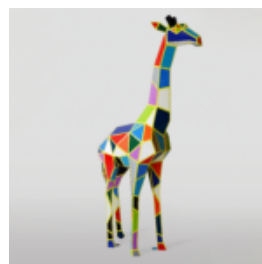

GROSSE FIGUR EINER GIRAFFE NATÜRLICHER GRÖSSE - WEISS

Artikelnummer:
F041 - Weiß

Produktbeschreibung:

Eine große Figur einer Giraffe...

EINER GROSSE GEOMETRISCHE GIRAFFE --FIGUR -AUS - LAMINAT - ARLECCHINO