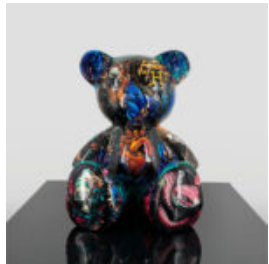

EXKLUSIVE LÖWENFIGUR

Artikelnummer:
LewPG
Produktbeschreibung:
Exklusive Löwenfigur im Schritt mit
langem...

MASKE MIT FINGER - ROT

Artikelnummer:
B3-2-3
Produktbeschreibung:
Rote Gesichtsmaske mit...

KLEINER SITZENDER BÄR - MOTIV: SWEET

Artikelnummer:
M2-7-7
Produktbeschreibung:
Eine kleine sitzende Bärenfigur, hergestell...

KLEINER SITZENDER BÄR - INDIENMOTIV

Artikelnummer:
M2-7-6
Produktbeschreibung:
Figur eines kleinen sitzenden Bären,
hergestellt...