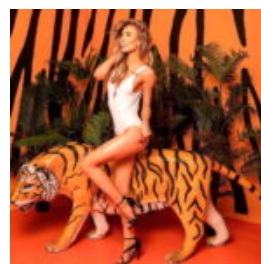

Artikel:
C198XL

Beschreibung:
Boxerfaserhund -Figur Groß - Einfarbig

...

E -MAIL -SYMBOL - DEKORATIVE GLASFASER - FIGUREN

Artikel:
@ / E-Mail-Symbol

Beschreibung:
@ / E-Mail-Symbol 3D-Zahlen

...

LEBENSGROSSER TIGER - TIERFIGUR AUS FIBERGLAS