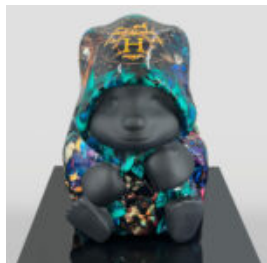

PANDA W MOTYWIE INDII

Numer artykułu:
Panda Indie
Opis produktu:
Panda wykonana techniką oklejania folią...