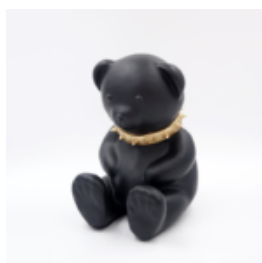

TEDDYBÄR H -31 CM - SCHWARZE MATTE

Artikelzahl:
M2-3-11

Produktbeschreibung:
Teddybär H -31 cm - schwarze Matte

...