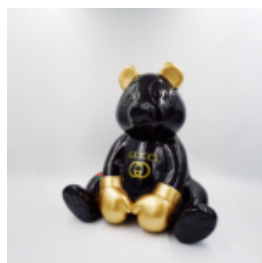

Numer artykułu:
GMF039B

Opis produktu:
Duży koń geometryczny z...

BULLDOG AVELLA DOG 22 CM - WICKELMOTIV F

Artikelzahl:
B1-13-16

Produktbeschreibung:
Bulldog Avella 22cm - Wicked Motiv f

...

PANDA G

Artikelzahl:
Panda g