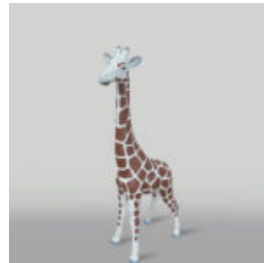

Artikel:
GC214

Beschreibung:
Ente Klein Skulptur DekoFigur Haus und Garten...

BOXER HUND MITTELGROSSE DEKOFIGUR - EINFARBIG.

Artikel:
C198b

Beschreibung:
Boxer Hund Mittelgrosse DekoFigur -...

KUNSTHARZ GIRAFFE HANDGEFERTIGTE DEKOFIGUR 100 CM