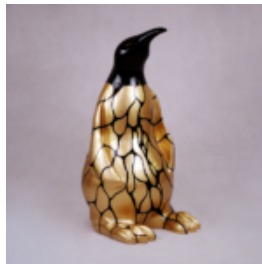

PENGUIN 100 CM - GOLDENE FLECKEN

Artikelzahl:
P3-1-5

Produktbeschreibung:
Pinguin 100 cm - goldene Flecken

...