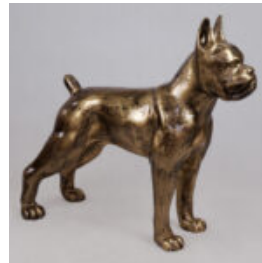

...

HUND BULLDOG USA XS - WEISSER MÜLL

Artikelnummer:
B1-8-3

Produktbeschreibung:
Bulldog USA XS - Weißer Müll

Material:...

STEHENDER BOXER L - GOLD PATIN

Artikelnummer:
B1-C198B

Produktbeschreibung:
Stehender Boxer L - Gold Patin