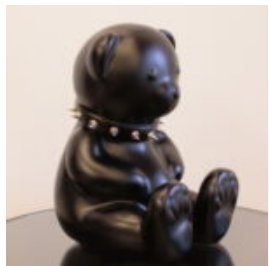

KLEINE BÄR TEDDY KUNSTHARZ FIGUREN - EINFARBIG

Artikel:
Teddy Klein

Beschreibung:
Kleine Bär Teddy Kunstharz Figuren -...