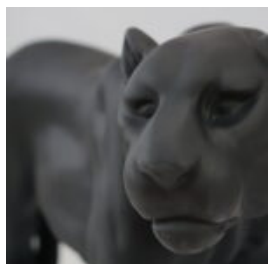

Material:...

BULLDOG ANGELO 40CM HUND - MATTENMALEREI

Artikelnummer:
B1-15-17

Produktbeschreibung:
Bulldog Angelo Malerei Matte

Material:...

PANTHER IN NATÜRLICHER GRÖSSE - MATTE LACKIERUNG

Artikelnummer:
P2-1-10