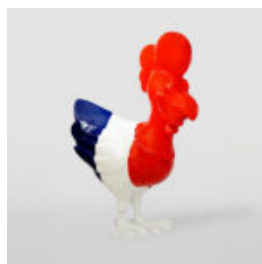

KAKTUS 180 CM - GRÜNE PERLE EINFARBIG

Artikelnummer:
K3-1-5
Produktbeschreibung:
Kaktus 180 cm - Grüne...

NATURALNEJ WIELKOŚCI FIGURA BIZONA

Numer artykułu:
Żubr/Bizon z sierścią

Opis produktu:
Naturalnej wielkości figura...