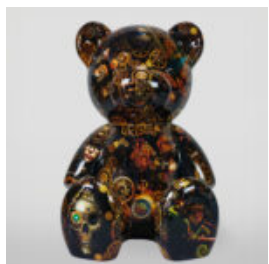

GROSSER SITZENDER BÄR - INDUSTRIE -THEMA

Artikelnummer:
M2-5-5
Produktbeschreibung:
Sitzten ein Teddybär mit einem...