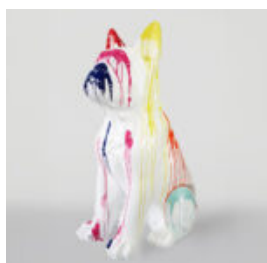

PIES DUŻA FIGURA BULLDOG FRANCUSKI „JUKI”- BIAŁY TRASH

Numer artykułu:
B1-2-2

Opis produktu:
Duża figura bulldog francuski „Juki”- biały...