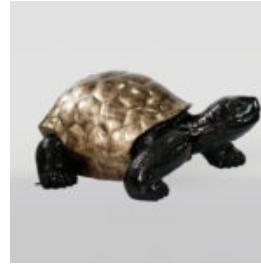

Opis produktu:
Duża figura bulldoga Francuskiego „Juki” w wersji...

PIES DUŻA FIGURA NIEBIESKI BULLDOG FRANCUSKI „JUKI”- WERSJA ZŁOTY TRASH

Numer artykułu:
B1-4-2

Opis produktu:
Duża figura bulldoga niebieskiego Francuskiego...

PIES DUŻA FIGURA BULLDOG FRANCUSKI „JUKI”- WERSJA CZARNY MAT

Numer artykułu:
B1-4-3

Opis produktu:
Duża figura bulldoga Francuskiego „Juki” w wersji...

GROSSER GORILLA MIT EINEM FASS IN SCHWARZEM TRASH-STIL.

Artikelnummer:
G1-5-2
Produktbeschreibung:
Großer goldener schwarzer Gorilla in der...

EINE GROSSE FIGUR EINER WANDELNDEN SCHILDKRÖTE - GOLD PATINA

Artikelnummer:
Z2-2-2
Produktbeschreibung:
Eine große Figur einer wandelnden...