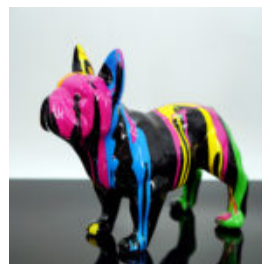

Artikelnummer:
Greyhound XL
Produktbeschreibung:
Große Greyhound-Hundfigur im...

DEKORATIVE 3D-FIGUR - GROSSER HIRSCH IN NATÜRLICHER FARBGEBUNG

Artikelnummer:
F006
Produktbeschreibung:
Lebensgroßer Hirsch in natürlicher...

FIGUR IN LEBENSGRÖSSE - BÜFFEL / WISENT

Artikelnummer:
Wisent/Bison mit Fell
Produktbeschreibung:
Lebensgroße Figur eines...

DEKORATIVE KLEINE STEHENDE KATZENFIGUR - TRASH

Artikelnummer:
C094a
Produktbeschreibung:
Kleine dekorative stehende Katzenfigur - in
der...

DEKORATIVE KLEINE STEHENDE KATZENFIGUR - T

Artikelnummer:
C094a
Produktbeschreibung:
Kleine dekorative stehende Katzenfigur -
Version im...

DEKORATIVE KLEINE STEHENDE KATZENFIGUR - COMICS

Artikelnummer:C094a
Produktbeschreibung:Kleine dekorative
stehende Katzenfigur - hergestellt...