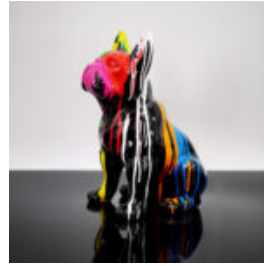

DEKORATIVE FIGUR FRANZÖSISCHE BULLDOGGE - TRASH

Artikelnummer:C200s
Produktbeschreibung:Dekorative
Französische Bulldoggenfigur - Motiv...