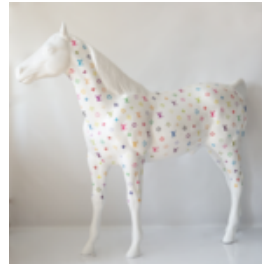

Artikelnummer:
F041 - modern

Produktbeschreibung:

Eine große Figur einer Giraffe...

FIGUR EINER PANTHER IN NATÜRLICHER PATINA, IN ORIGINALGRÖSSE.

Artikelnummer:
P2-1-4

Produktbeschreibung:
Natürliche Pantherstatue - Patina

Material:...

EINE GROSSE FIGUR EINER WANDELNDEN SCHILDKRÖTE

Artikelnummer:
Z2-2-1

Produktbeschreibung:
Eine große Figur einer wandelnden...

GROSSE BOXERHUND-FIGUR - MONOGRAMM

Artikelnummer: B1-C198xl
Produktbeschreibung: Große Boxerhund-Figur - Monogramm
Material:...