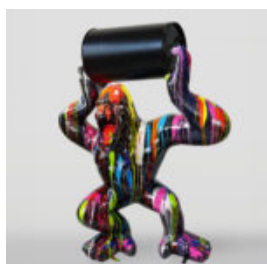

GROSSE DEKORATIVE FIGUR DES HAHNS IN DREI FARBEN H-190 CM

Artikelzahl:

Produktbeschreibung:
Eine große dekorative Figur eines Hahns in
Blau,...

GROSSER GOLFBALL

Artikelnummer:
Golfball
Produktbeschreibung:
Großer Golfball auf einem schwarzen...

BULLDOGGE HUND MIT MÜTZE - MATT MIT GOLDENEM LOGO

Artikelnummer:
B1-1-8

Produktbeschreibung:
Bulldog mit Kappe - matt, mit goldenem
Logo...

DUŻY GORYL Z BECZKĄ - TRASH

Numer artykułu:

G1-5-7

Opis produktu:

Duży goryl z beczką -...