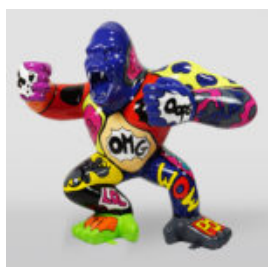

GORY XXL 180CM POP -ART - VERSION - COMIC -BUCH

Artikelnummer:
G1-1

Produktbeschreibung:
Big Gorilla xxl Hand -in der Pop -ART - Version...