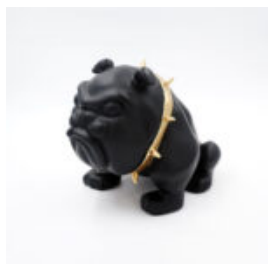

HUND BULLDOG AVELLA 22CM - MATT SCHWARZ

Artikelzahl:
B1-13-21

Produktbeschreibung:
Bulldog Avella 22cm - schwarze Matte

...