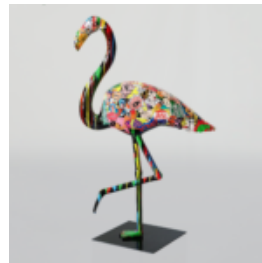

DEKORATIVE FIGUR FLAMING 3D - POP ART

Artikelnummer:
F2-1-2

Produktbeschreibung:
Dekorative Figur Flaming - Pop...