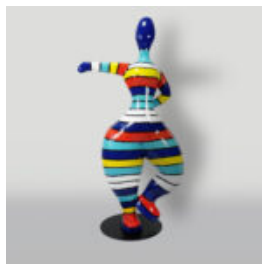

BULLDOGGE HUND MIT MÜTZE - MATT MIT GOLDENEM LOGO

Artikelnummer:
B1-1-8

Produktbeschreibung:
Bulldog mit Kappe - matt, mit goldenem
Logo...

DUŻY GORYL Z BECZKĄ - TRASH

Numer artykułu:

G1-5-7

Opis produktu:

Duży goryl z beczką -...

MASKE MIT FINGER - HYPNOSE

Artikelnummer:
M3-2-2
Produktbeschreibung:
Maske mit Finger - Hypnose...

GROSSE FIGUR EINES WEISSEN BOXER-GORILLA

Artikelnummer:
G1-1-4
Produktbeschreibung:
Große Figur eines Boxer-Gorillas - 1...