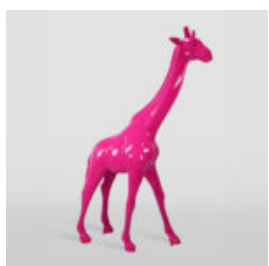

Artikelnummer:
M3-1-1

Produktbeschreibung:
Große Maske basierend auf - Gold Patina

...

GORY XXL 180CM POP -ART - VERSION - COMIC -BUCH

Artikelnummer:
G1-1

Produktbeschreibung:
Big Gorilla xxl Hand -in der Pop -ART - Version...

GROSSE GIRAFFE 230CM PATCH -VERSION

Artikelnummer:
Abbildung Giraffe 230 cm

Produktbeschreibung:
Große Giraffe 230 cm...

GROSSE GIRAFFE 230CM ROSA VERSION

Artikelnummer:
Abbildung Giraffe 230 cm

Produktbeschreibung:
Große Giraffe 230cm rosa...