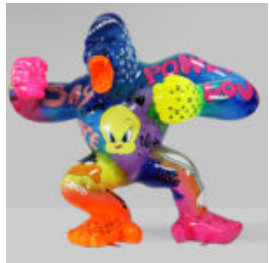

BIG GORILLA - LOONEY MELODIEN

Artikelnummer:
G1-1-2
Produktbeschreibung:
Big Gorilla - Looney Melodien
Material:...