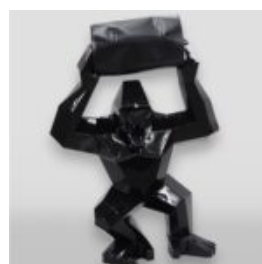

GORYL TONO KWADRAT XL - JEDEN KOLOR

Numer artykułu:
G1-11-1

Opis produktu:
Goryl Tono kwadrat XL - jeden...