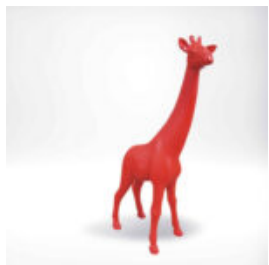

GIRAFFE KLEIN POLYESTERHARZ -FIGUREN

Artikel:
Giraffenfiguren
Beschreibung:
Giraffe Klein Polyesterharz...