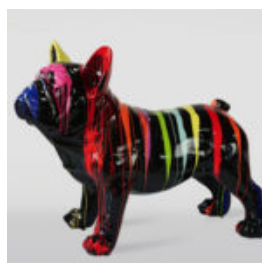

Produktbeschreibung:
Große, rote Gorillafigur mit...

PIES DUŻA FIGURA BULLDOG FRANCUSKI „JUKI”- MOTYW MORO

Numer artykułu:
B1-2-1

Opis produktu:
Duża figura bulldog francuski „Juki”-motyw...

PIES DUŻA FIGURA BULLDOG FRANCUSKI „JUKI”- BIAŁY TRASH

Numer artykułu:
B1-2-2

Opis produktu:
Duża figura bulldog francuski „Juki”- biały...

PIES DUŻA FIGURA BULLDOG FRANCUSKI „JUKI”- CZARNY/ ZŁOTY TRASH

Numer artykułu:
B1-2-3

Opis produktu:
Duża figura bulldog francuski „Juki”- czarny/...

DUŻA MASKA NA PODSTAWIE – W NIEBIESKIE ŁATY

Numer artykułu:
M3-1-5

Opis produktu:
Duża maska na podstawie - Biała z niebieskimi...

PIES DUŻA FIGURA BULLDOG FRANCUSKI „JUKI”- WERSJA CZARNY TRASH

Numer artykułu:
B1-4-1