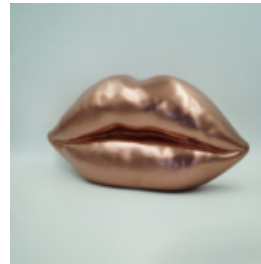

PINK GOLD LIPPEN

Artikelnummer:
U1-1-9

Produktbeschreibung:
Pink Gold Lippen

Material...