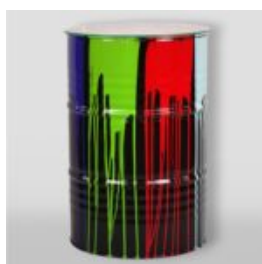

BECZKA - CZARNY TRASH

Numer artykułu:
B3-1-2
Opis produktu:
Beczka - czarny...