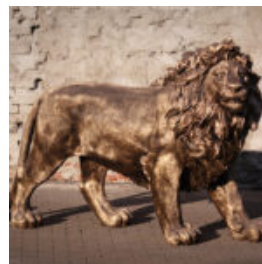

LÖWE SITZEN - GOLDENE MÄHNE, GEMALT

Artikelzahl:
S92

productBeSndreibung:
Löwe Sitten - Goldene Mähne, Gemalt

...

STEHENDER LÖWE - PATINA

Artikelzahl:
S93

productBeSndreibung:
Stehender Löwe - Patina

Material:
PWS...