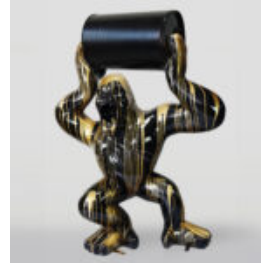

GROSSE GORILLAFIGUR MIT GOLDENEM TRASH-FASS

Artikelnummer:
G1-5-3
Produktbeschreibung:
Große schwarze Gorillafigur in goldener...