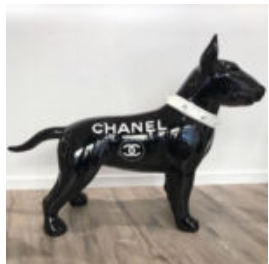

BULLTERRIER KUNSTHARZ DEKO HUNDEFIGUR STEHEND

Artikel:
GC213

Beschreibung:
Bullterrier Kunstharz Deko Hundefigur ...