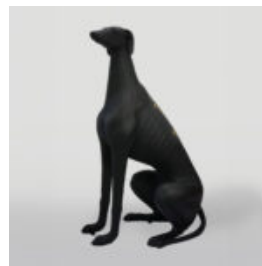

GROSSE SCHWARZE GREYHOUND-HUNDEFIGUR RLX

Artikelnummer:
Greyhound XL RLX
Produktbeschreibung:
Große schwarze Greyhound-Hundefigur mit...