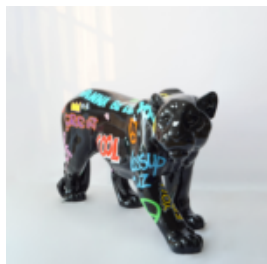

PANTHER IN NATÜRLICHER GRÖSSE - GRAFFITI

Artikelnummer:
P2-1-9

Produktbeschreibung:
Natürliche Pantherstatue - Graffiti

Material:...