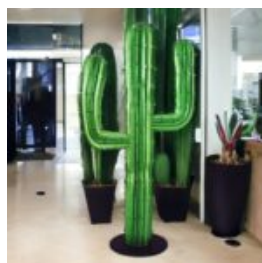

KAKTUS 180 CM - GRÜNE PERLE EINFARBIG

Artikelnummer:
K3-1-5
Produktbeschreibung:
Kaktus 180 cm - Grüne...