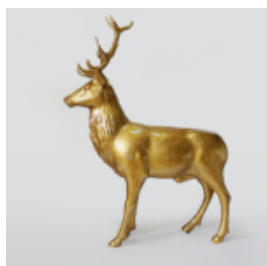

DEKORATIVE 3D-FIGUR - GROSSER ROTER HIRSCH

Artikelnummer:
F006 Rot
Produktbeschreibung:
Lebensgroßer Hirsch
Material:
Glaslaminat...