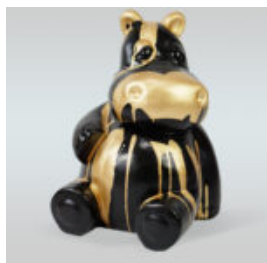

SCHWARZ NILPFERD 40 CM - GOLDNER MÜLL

Artikelzahl:
S87
productBeSndreibung:
Nilpferd 40 cm - Schwarzer und Goldener...