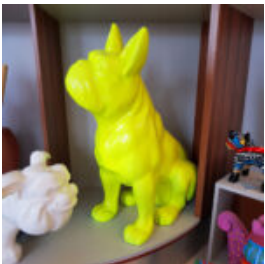

BALLON HUND FIBERGLAS SKULPTUR GROSS

Artikel:
BLD01

Beschreibung:
Ballon Hund Fiberglas Skulptur Groß

...

MODERNE LÖWENSTATUE AUS GLASFASER

Artikel:
Moderne Löwenstatue aus Glasfaser

Beschreibung:
Glasfaser Löwe...

GROSSE STATUE EINES SCHWARZEN WINDHUNDS

Artikelnummer:
Greyhound XL
Produktbeschreibung:
Große Statue eines schwarzen...

FRANZÖSISCHE BULLDOGGE MITTELGROSS SITZEND

Artikel:
C200SB

Beschreibung:
Französische Bulldogge Mittelgroß Sitten -...