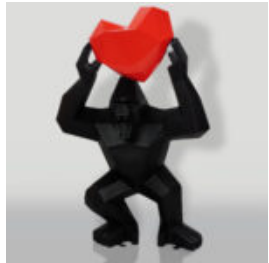

GORILLA TONO QUADRAT XL - HERZ

Artikelnummer:
G1-11-6
Produktbeschreibung:
Gorilla Tono Quadrat XL - Mattschwarz mit rotem...