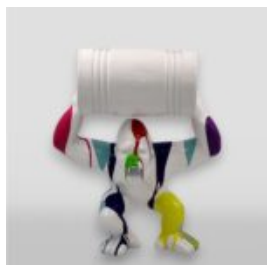

Material:...

GORYL TONO XS - CZARNY TRASH

Numer artykułu:
G1-7-2

Opis produktu:
Goryl Tono XS - Czarny Trash

Materiał:
Zywica...

GORYL TONO XS - BIAŁY TRASH

Numer artykułu:
G1-7-3

Opis produktu:
Goryl Tono XS - Biały Trash