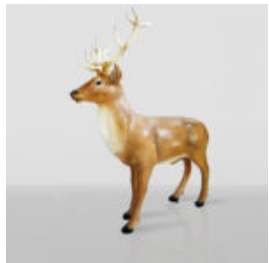

DEKORATIVE 3D-FIGUR - GROSSER HIRSCH IN NATÜRLICHER FARBGEBUNG

Artikelnummer:
F006
Produktbeschreibung:
Lebensgroßer Hirsch in natürlicher...