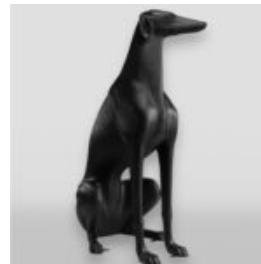

GEOMETRISCHER FRANZÖSISCHER BULLDOGGE - EINFARBIGER HUND

Artikelnummer:
BGMT130

Produktbeschreibung:
Geometrischer französischer...

GROSSE 3D VORBLOCKTE GLASFASER GORILLAFIGUR

Artikel:
Menschenaffe

Beschreibung:
Große 3d Beflockte Glasfaser...

BALLON HUND FIBERGLAS SKULPTUR GROSS

Artikel:
BLD01

Beschreibung:
Ballon Hund Fiberglas Skulptur Groß

...

MODERNE LÖWENSTATUE AUS GLASFASER

Artikel:
Moderne Löwenstatue aus Glasfaser

Beschreibung:
Glasfaser Löwe...

GROSSE STATUE EINES SCHWARZEN WINDHUNDS

Artikelnummer:
Greyhound XL
Produktbeschreibung:
Große Statue eines schwarzen...

FRANZÖSISCHE BULLDOGGE MITTELGROSS SITZEND

Artikel:
C200SB

Beschreibung:
Französische Bulldogge Mittelgroß Sitten -...