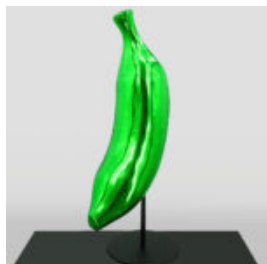

VERCHROMTE BANANE

Artikelnummer:
Chrombanane
Produktbeschreibung:
Luxuriöse Bananenfigur, hergestellt durch...