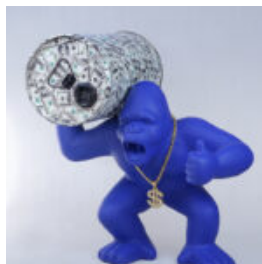

GORILLA MIT EINEM FASS - OK

Artikelnummer:
G1-9-1

Produktbeschreibung:
Gorilla mit einem Fass - ok

Materiał:...