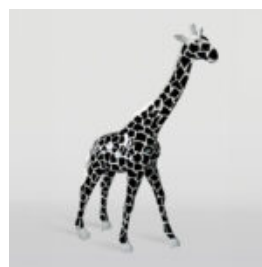

Artikelnummer:
M3-1-1

Produktbeschreibung:
Große Maske basierend auf - Gold Patina

...

GORY XXL 180CM POP -ART - VERSION - COMIC -BUCH

Artikelnummer:
G1-1

Produktbeschreibung:
Big Gorilla xxl Hand -in der Pop -ART - Version...

GROSSE GIRAFFE 230CM PATCH -VERSION

Artikelnummer:
Abbildung Giraffe 230 cm

Produktbeschreibung:
Große Giraffe 230 cm...

GROSSE GIRAFFE 230CM ROSA VERSION

Artikelnummer:
Abbildung Giraffe 230 cm

Produktbeschreibung:
Große Giraffe 230cm rosa...