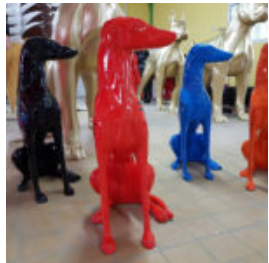

Artikel:
C094a

Beschreibung:
Katze Stehend DeFigur - Einfarbig

...

DEKOFIGUR KLEINE FRANZÖSCHEN BULLDOGGE SITTEN - EINFARBIG

Artikel:
C200s

Beschreibung:
Dekofigur Kleine Französchen Bulldogge...

WINDHUND GLASFASER LEBENSGROSSE DEKOFIGUR SITZEND