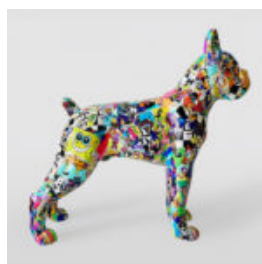

MIŚ H-31 CM Z OBROŻĄ Z KOLCAMI MOTYW TYGRYSA

Numer artykułu:
M2-3-18

Opis produktu:
Miś 31cm z obrożą z kolcami w srebrze i trashu...

HUND BULLDOGGE MIT KAPPE - ROT

Artikelnummer:
B1-1-2

Produktbeschreibung:
Bulldog mit Kappe - Rot mit schwarzer...