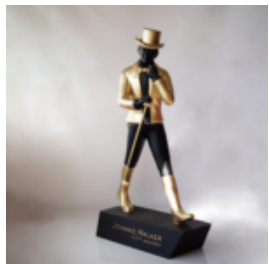

JOHNNIE WALKER - GEHEN SIE WEITER

Artikelnummer: R02

Produktbeschreibung: Johnnie Walker - Gehen Sie weiter

Material:...