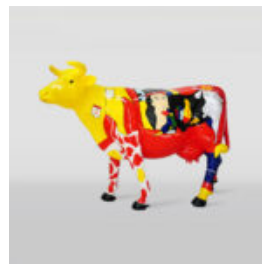

KUH MIT DEM PICASSO-MOTIV

Artikelnummer:
K1-1-2
Produktbeschreibung:
Lebensgroße Kuh mit...