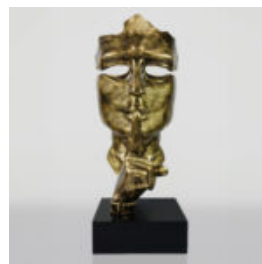

GROSSE MASKE BASIEREND AUF - GOLD PATINA

Artikelnummer:
M3-1-1

Produktbeschreibung:
Große Maske basierend auf - Gold Patina

...