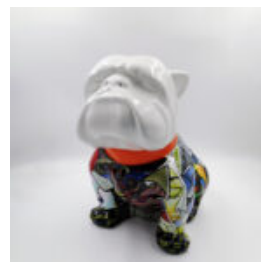

BULLDOG ANGELO 40 CM HUND - MICKEY MOUSE

Artikelnummer:
B1-15-47

Produktbeschreibung:
Bulldog Angelo in ein Mickey -Mausmuster...

BULLDOG ANGELO 60 CM HUND - MICKEY MOUSE

Artikelnummer:
B1-14-47

Produktbeschreibung:
Bulldog Angelo in ein Mickey -Mausmuster...

BULLDOG ANGELO 40 CM HUND - MCQUEEN

Artikelnummer:
B1-15-15

Produktbeschreibung:
Bulldog Angelo mit McQueen -Muster...

BULLDOG ANGELO 60 CM HUND - MCQUEEN

Artikelnummer:
B1-14-15

Produktbeschreibung:
Bulldog Angelo mit McQueen -Muster...

BULLDOG ANGELO 40CM HUND - PICASSO

Artikelnummer:
B1-15-48

Produktbeschreibung:
Bulldog Angelo mit Picasso -Muster...

BULLDOG ANGELO 60 CM HUND - PICASSO

Artikelnummer:
B1-14-48

Produktbeschreibung:
Bulldog Angelo mit Picasso -Muster...