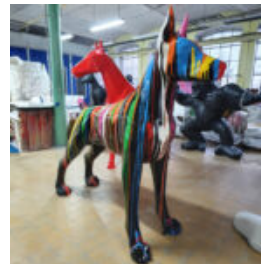

GROSSE STATUE EINES SCHWARZEN WINDHUNDS

Artikelnummer:
Greyhound XL
Produktbeschreibung:
Große Statue eines schwarzen...

FRANZÖSISCHE BULLDOGGE MITTELGROSS SITZEND

Artikel:
C200SB

Beschreibung:
Französische Bulldogge Mittelgroß Sitten -...