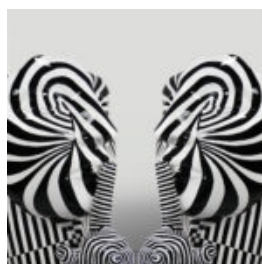

GROSSE DEKORATIVE FIGUR DES HAHNS IN DREI FARBEN H-190 CM

Artikelzahl:

Produktbeschreibung:
Eine große dekorative Figur eines Hahns in
Blau,...

GROSSER GOLFBALL

Artikelnummer:
Golfball
Produktbeschreibung:
Großer Golfball auf einem schwarzen...

BULLDOGGE HUND MIT MÜTZE - MATT MIT GOLDENEM LOGO

Artikelnummer:
B1-1-8

Produktbeschreibung:
Bulldog mit Kappe - matt, mit goldenem
Logo...

DUŻY GORYL Z BECZKĄ - TRASH

Numer artykułu:

G1-5-7

Opis produktu:

Duży goryl z beczką -...

MASKE MIT FINGER - HYPNOSE

Artikelnummer:
M3-2-2
Produktbeschreibung:
Maske mit Finger - Hypnose...

GROSSE FIGUR EINES WEISSEN BOXER-GORILLA

Artikelnummer:
G1-1-4
Produktbeschreibung:
Große Figur eines Boxer-Gorillas - 1...