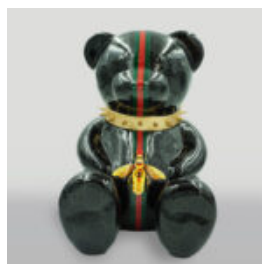

APFEL KARL LAGERFELD 40CM

Artikelnummer:
J1-1-1

Produktbeschreibung:
Karl Lagerfeld Apple

Material: ...

TEDDYBÄR G BLACK H-31CM

Artikelnummer:
M2-3-2

Produktbeschreibung:
Bär G schwarz

Material: Polyesterharz...