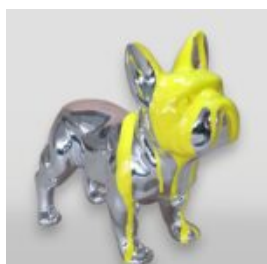

KLEINER STEHENDER BULLDOGGENHUND, CHROMBESCHICHTET.

Artikelnummer:
C200
Produktbeschreibung:
Kleiner stehender Bulldogge,
chrombeschichtet und...