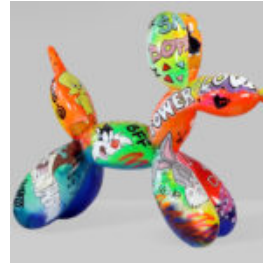

Opis produktu:
Duża figura bulldog francuski „Juki”- wersja...

BULLDOGGE MIT MÜTZE - GOLDENE PATINA

Artikelnummer:
B1-1-5

Produktbeschreibung:
Bulldog mit Mütze -...

BULLDOGGE MIT KAPPE - MATT LACKIERT

Artikelnummer:
B1-1-1
Produktbeschreibung:
Bulldogge mit Kappe -...

GROSSER BALLONHUND - LOONEY MELODIEN

Artikelnummer:
B2-1-1
Produktbeschreibung:
Großer Ballonhund - Looney Melodien
...

BULLDOG -HUND MIT HUT - MCQUEEN

Artikelnummer:
B1-1-7
Produktbeschreibung:
Bulldogge mit Hut - McQueen
Material:...