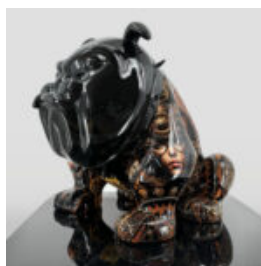

KLEINE FIGUR GEOMETRISCHE GIRAFFE ROSA

Artikelnummer:
140GeometrischeGiraffe
Produktbeschreibung:
Rosa Geometrische...

DEKORATIVE 3D-FIGUR - GROSSER ROTER HIRSCH

Artikelnummer:
F006 Rot
Produktbeschreibung:
Lebensgroßer Hirsch
Material:
Glaslaminat...