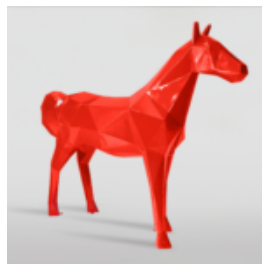

GROSSE FIGUR EINER GIRAFFE NATÜRLICHER GRÖSSE - WEISS

Artikelnummer:
F041 - Weiß

Produktbeschreibung:

Eine große Figur einer Giraffe...

EINER GROSSE GEOMETRISCHE GIRAFFE --FIGUR -AUS - LAMINAT - ARLECCHINO

Artikelzahl:
S39Ar

Produktbeschreibung:
Einer Große Geometrische Giraffe --figur...

DUŻY KOŃ GEOMETRYCZNY Z LAMINATU - ŻÓŁTY

Numer artykułu:
GMF039Y

Opis produktu:
Duży koń geometryczny z...

DUŻY KOŃ GEOMETRYCZNY Z LAMINATU - CZERWONY