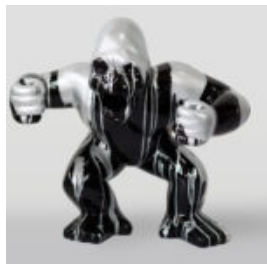

CZARNY GORYL L - SREBRNY TRASH

Numer artykułu:
G1-3-1

Opis produktu:
Czarny goryl L - srebrny...