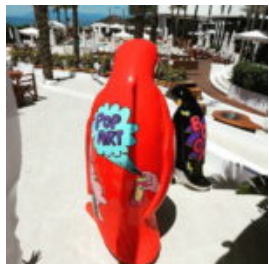

PINGUIN KUNSTHARZ HANDGEFERTIGTE DEKOFIGUR

Artikel:
F079

Beschreibung:
Pinguin Kunstharz Handgefertigte DekoFigur

...