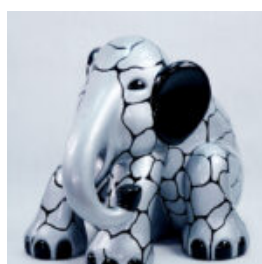

SONNE SITZT L - SILBERNE FLECKEN

Artikelzahl:
S3-4-4

Produktbeschreibung:
Sonne sitzt l - silberne Flecken

...