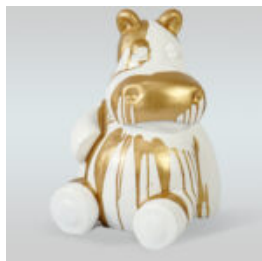

WEISSER NILPFERD 40 CM - GOLDNER MÜLL

Artikelzahl:
S86
productBeSndreibung:
Nilpferd 40 cm - Weißer und Goldener...