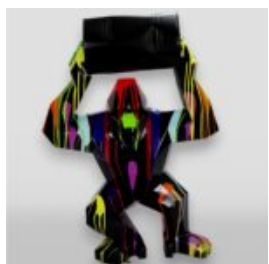

GORYL TONO KWADRAT XL - CZARNY TRASH

Numer artykułu:
G1-11-4

Opis produktu:
Goryl Tono kwadrat XL - Czarny...