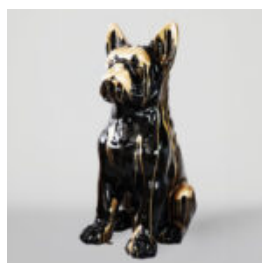

Produktbeschreibung:
Große, rote Gorillafigur mit...

PIES DUŻA FIGURA BULLDOG FRANCUSKI „JUKI”- MOTYW MORO

Numer artykułu:
B1-2-1

Opis produktu:
Duża figura bulldog francuski „Juki”-motyw...

PIES DUŻA FIGURA BULLDOG FRANCUSKI „JUKI”- BIAŁY TRASH

Numer artykułu:
B1-2-2

Opis produktu:
Duża figura bulldog francuski „Juki”- biały...

PIES DUŻA FIGURA BULLDOG FRANCUSKI „JUKI”- CZARNY/ ZŁOTY TRASH

Numer artykułu:
B1-2-3

Opis produktu:
Duża figura bulldog francuski „Juki”- czarny/...