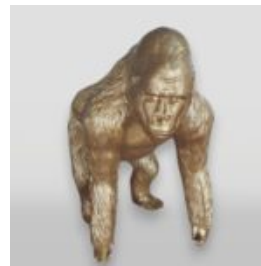

Artikel:
C198xl-l

Beschreibung:
Boxerhund Figur Lampe Statue - Einfarbig

...

GROSSER WINDHUND GLASFASER -FIGUREN SITTEN - EINFARBIG GOLD

Artikel:
Großer Windhund -Figuren

Beschreibung:
Großer Windhund...

GROSSE AFFE GORILLA DEKOFIGUR AUS GFK