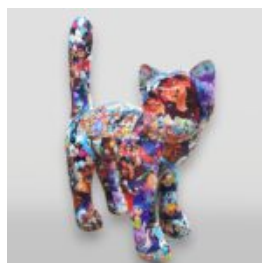

Artikel:
F079a

Beschreibung:
Klein Pinguin Kunstharz Handgefertigte...

FRANZÖSISCHE POP-ART BULLDOGGE DEKOFIGUR

Artikel:
C200

Beschreibung:
Französische Pop-Art Bulldogge...

FRANZÖSISCHE BULLDOGGE POP-ART DEKOFIGUR

Artikel:
C199

Beschreibung:
Französische Bulldogge Pop-Art...

GIRAFFE GROSS POP-ART TIERFIGUR

Artikel:
GF062

Beschreibung:
Giraffe Groß Pop-Art...

GROSSE KATZE POP-ART GLASFASER-FIGUREN

Artikelnummer:
C094XLS