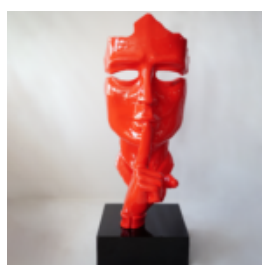

GROSSE MASKE BASIEREND AUF - ROT

Artikelnummer:
M3-1-8

Produktbeschreibung:
Große Maske basierend auf

Material:...