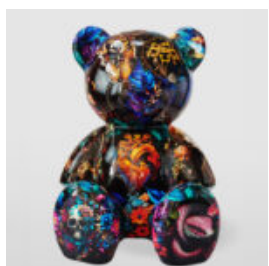

BIG SITZENDER BÄR - INDIEN MOTIV

Artikelnummer:
M2-5-6
Produktbeschreibung:
Ein Teddybär mit einem indischen Motiv...