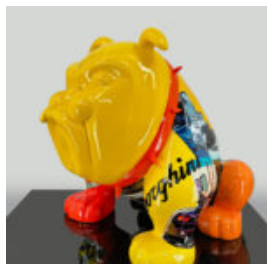

WANDHAKEN KAKTUS BLAU METALLIC

Artikelnummer:K3-2-5
Produktbeschreibung:Kaktus - Blau...

GROSSE GEOMETRISCHE STIERFIGUR

Artikelnummer:Geometrischer Stier.
Produktbeschreibung:Geometrischer Stier -
1 Farbe + eine...

AUSSERGEWÖHNLICHE FISCH- FIGUR ISKRA

Artikelnummer:
R1-2-7
Produktbeschreibung:
Außergewöhnlicher handbemalter Fisch,
der jedem...

FIGUR FISCH XL MEXIKO

Artikelnummer:R1-1-6
Produktbeschreibung:Fisch XL, hergestellt
mit der Folientechnik und unter...

GROSSE REALISTISCHE BOXHANDSCHUH-FIGUR

Artikelnummer:Großer Boxhandschuh -
Bronze

Produktbeschreibung:Einzigartige große...

EXKLUSIVE BULLDOG AVELLA - LAMBORGHINI FIGUR

Artikelnummer:
B1-12-28
Produktbeschreibung:
Bulldog Avella Figur komplett in...