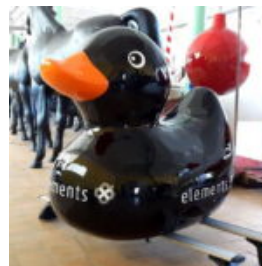

DEKORATIVE ENDE STATUE AUS GLASFASER

Artikel:
F095

Beschreibung:
Dekorative Ende Statue aus Glasfaser

...