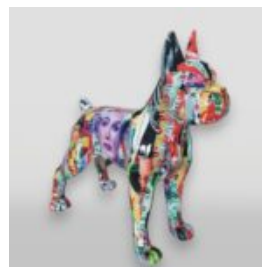

BOXER HUNDEFIGUR STEHEND - POP -ART -VERSION

Artikel:
C198
Beschreibung:
Boxer Hundefigur Stehend - Pop...