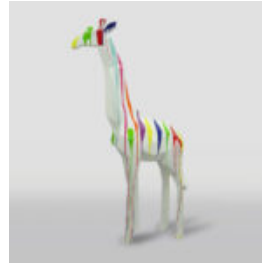

EINER GROSSE GEOMETRISCHE GIRAFFE --FIGUR -AUS - LAMINAT - ARLECCHINO

Artikelzahl:
S39Ar

productBeSndreibung:
Einer Große Geometrische Giraffe --figur...

DUŻY KOŃ GEOMETRYCZNY Z LAMINATU - ŻÓŁTY

Numer artykułu:
GMF039Y

Opis produktu:
Duży koń geometryczny z...

DUŻY KOŃ GEOMETRYCZNY Z LAMINATU - NIEBIESKI

Numer artykułu:
GMF039B

Opis produktu:
Duży koń geometryczny z...

GORYL TONO KWADRAT XL - JEDEN KOLOR

Numer artykułu:
G1-11-1

Opis produktu:
Goryl Tono kwadrat XL - jeden...

GORYL TONO KWADRAT XL - BIAŁY TRASH

Numer artykułu:
G1-11-3

Opis produktu:
Goryl Tono kwadrat XL - Biały...

GORYL TONO KWADRAT XL - CZARNY TRASH

Numer artykułu:
G1-11-4

Opis produktu:
Goryl Tono kwadrat XL - Czarny...

EINE GROSSE GEOMETRISCHE GIRAFFE -FIGUR AUS LAMINAT - PATINA

Artikelzahl:
S39

Produktbeschreibung:
Eine große geometrische Giraffe -Figur aus...

GROSSE GEOMETRISCHE GIRAFFE -FIGUR AUS LAMINAT - WEISSER MÜLL