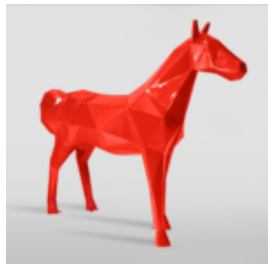

LOW POLY FIGUREN

EINHEITLICHER GEOMETRISCHER LÖWENFIGUR

Artikelnummer:
LGMT135
Produktbeschreibung:
Einheitliche geometrische Löwenfigur
Finish: 1...

EINZIGARTIGE ORIGAMI-FIGUR - GROSSER BOXERHUND

Artikelnummer:
BokserOrigami
Produktbeschreibung:
Einzigartige 3D-geometrische
Boxerhundfigur...

KLEINE FIGUR GEOMETRISCHE GIRAFFE ROSA

Artikelnummer:
140GeometrischeGiraffe
Produktbeschreibung:
Rosa Geometrische...

GORILLA TONO QUADRAT XL - HERZ

Artikelnummer:
G1-11-6
Produktbeschreibung:
Gorilla Tono Quadrat XL - Mattschwarz mit
rotem...

EINER GROSSE GEOMETRISCHE GIRAFFE --FIGUR -AUS - LAMINAT - ARLECCHINO

Artikelzahl:
S39Ar

productBeSndreibung:
Einer Große Geometrische Giraffe --figur...

DUŻY KOŃ GEOMETRYCZNY Z LAMINATU - ŻÓŁTY

Numer artykułu:
GMF039Y

Opis produktu:
Duży koń geometryczny z...

DUŻY KOŃ GEOMETRYCZNY Z LAMINATU - CZERWONY

Numer artykułu:
GMF039R

Opis produktu:
Duży koń geometryczny z...

DUŻY KOŃ GEOMETRYCZNY Z LAMINATU - POMARAŃCZOWY

Numer artykułu:
GMF039O