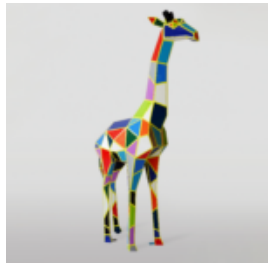

LOW POLY FIGUREN

EINHEITLICHER GEOMETRISCHER LÖWENFIGUR

Artikelnummer:
LGMT135
Produktbeschreibung:
Einheitliche geometrische Löwenfigur
Finish: 1...

EINZIGARTIGE ORIGAMI-FIGUR - GROSSER BOXERHUND

Artikelnummer:
BokserOrigami
Produktbeschreibung:
Einzigartige 3D-geometrische
Boxerhundfigur...

KLEINE FIGUR GEOMETRISCHE GIRAFFE ROSA

Artikelnummer:
140GeometrischeGiraffe
Produktbeschreibung:
Rosa Geometrische...

GORILLA TONO QUADRAT XL - HERZ

Artikelnummer:
G1-11-6
Produktbeschreibung:
Gorilla Tono Quadrat XL - Mattschwarz mit
rotem...

EINER GROSSE GEOMETRISCHE GIRAFFE --FIGUR -AUS - LAMINAT - ARLECCHINO

Artikelzahl:
S39Ar

productBeSndreibung:
Einer Große Geometrische Giraffe --figur...

DUŻY KOŃ GEOMETRYCZNY Z LAMINATU - ŻÓŁTY

Numer artykułu:
GMF039Y