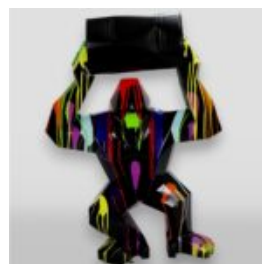

LOW POLY FIGUREN

EINHEITLICHER GEOMETRISCHER LÖWENFIGUR

Artikelnummer:
LGMT135
Produktbeschreibung:
Einheitliche geometrische Löwenfigur
Finish: 1...

EINZIGARTIGE ORIGAMI-FIGUR - GROSSER BOXERHUND

Artikelnummer:
BokserOrigami
Produktbeschreibung:
Einzigartige 3D-geometrische
Boxerhundfigur...

Opis produktu:
Duży koń geometryczny z...

DUŻY KOŃ GEOMETRYCZNY Z LAMINATU - CZERWONY

Numer artykułu:
GMF039R

Opis produktu:
Duży koń geometryczny z...

DUŻY KOŃ GEOMETRYCZNY Z LAMINATU - POMARAŃCZOWY

Numer artykułu:
GMF039O

Opis produktu:
Duży koń geometryczny z...

DUŻY KOŃ GEOMETRYCZNY Z LAMINATU - NIEBIESKI

Numer artykułu:
GMF039B

Opis produktu:
Duży koń geometryczny z...

GORYL TONO KWADRAT XL - JEDEN KOLOR

Numer artykułu:
G1-11-1

Opis produktu:
Goryl Tono kwadrat XL - jeden...

GORYL TONO KWADRAT XL - BIAŁY TRASH

Numer artykułu:
G1-11-3

Opis produktu:
Goryl Tono kwadrat XL - Biały...

GORYL TONO KWADRAT XL - CZARNY TRASH

Numer artykułu:
G1-11-4