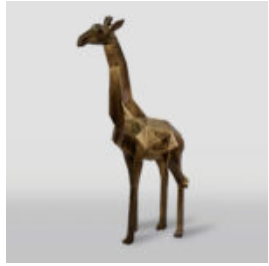

EINER GROSSE GEOMETRISCHE GIRAFFE --FIGUR -AUS - LAMINAT - ARLECCHINO

Artikelzahl:
S39Ar

productBeSndreibung:
Einer Große Geometrische Giraffe --figur...

DUŻY KOŃ GEOMETRYCZNY Z LAMINATU - ŻÓŁTY

Numer artykułu:
GMF039Y

Opis produktu:
Goryl Tono kwadrat XL - jeden...

GORYL TONO KWADRAT XL - BIAŁY TRASH

Numer artykułu:
G1-11-3

Opis produktu:
Goryl Tono kwadrat XL - Biały...

GORYL TONO KWADRAT XL - CZARNY TRASH

Numer artykułu:
G1-11-4

Opis produktu:
Goryl Tono kwadrat XL - Czarny...

EINE GROSSE GEOMETRISCHE GIRAFFE -FIGUR AUS LAMINAT - PATINA

Artikelzahl:
S39

Produktbeschreibung:
Eine große geometrische Giraffe -Figur aus...

GROSSE GEOMETRISCHE GIRAFFE -FIGUR AUS LAMINAT - WEISSER MÜLL

Artikelzahl:
S38

Produktbeschreibung:
Große geometrische Giraffe -Figur aus Laminat...

GROSSE GEOMETRISCHE GIRAFFE -FIGUR AUS LAMINAT - SCHWARZER MÜLL

Artikelzahl:
S37

Produktbeschreibung:
Große geometrische Giraffe -Figur aus Laminat...