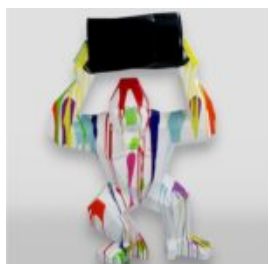

EINER GROSSE GEOMETRISCHE GIRAFFE --FIGUR -AUS - LAMINAT - ARLECCHINO

Artikelzahl:
S39Ar

productBeSndreibung:
Einer Große Geometrische Giraffe --figur...

DUŻY KOŃ GEOMETRYCZNY Z LAMINATU - ŻÓŁTY

Numer artykułu:
GMF039Y

Opis produktu:
Duży koń geometryczny z...

DUŻY KOŃ GEOMETRYCZNY Z LAMINATU - CZERWONY

Numer artykułu:
GMF039R

Opis produktu:
Duży koń geometryczny z...

DUŻY KOŃ GEOMETRYCZNY Z LAMINATU - POMARAŃCZOWY

Numer artykułu:
GMF039O

Opis produktu:
Duży koń geometryczny z...

DUŻY KOŃ GEOMETRYCZNY Z LAMINATU - NIEBIESKI

Numer artykułu:
GMF039B

Opis produktu:
Duży koń geometryczny z...

GORYL TONO KWADRAT XL - JEDEN KOLOR

Numer artykułu:
G1-11-1

Opis produktu:
Goryl Tono kwadrat XL - jeden...

GORYL TONO KWADRAT XL - BIAŁY TRASH

Numer artykułu:
G1-11-3

Opis produktu:
Goryl Tono kwadrat XL - Biały...

GORYL TONO KWADRAT XL - CZARNY TRASH

Numer artykułu:
G1-11-4