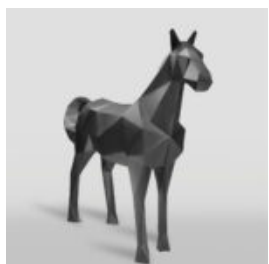

GEOMETRISCHE LÖWENSKULPTUR EINFARBIGE -FIGUREN

Artikelnummer:
LGMT135
Produktbeschreibung:
Einfarbige geometrische Löwenfigur
Finish: 1...

GORILLA TONO QUADRAT XL - EINFARBIG MATT

Artikelnummer:
G1-11-2
Produktbeschreibung:
Geometrische Gorilla-Figur in einer...

GEOMETRISCHER FRANZÖSISCHER BULLDOGGE - EINFARBIGER HUND

Artikelnummer:
BGMT130
Produktbeschreibung:
Geometrischer französischer...

GIRAFFE GROSS POP-ART TIERFIGUR

Artikel:
GF062
Beschreibung:
Giraffe Groß Pop-Art Tierfigur
...

GLASFASER LÖWE MODERNE DESIGN SKULPTUR

Artikel:
Moderne Löwenskulptur
Beschreibung:
Glasfaser Löwe Moderne...

GROSSE GEOMETRISCHE PFERD -FASER -FIBERGLAS

Artikel:
GMF039
Beschreibung:
Große Geometrische Pferd -Faser...