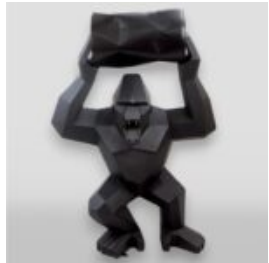

Artikelzahl:
S38

Produktbeschreibung:
Große geometrische Giraffe -Figur aus Laminat...

GROSSE GEOMETRISCHE GIRAFFE -FIGUR AUS LAMINAT - SCHWARZER MÜLL

Artikelzahl:
S37

Produktbeschreibung:
Große geometrische Giraffe -Figur aus Laminat...

GEOMETRISCHE LÖWENSKULPTUR EINFARBIGE -FIGUREN

Artikelnummer:
LGMT135
Produktbeschreibung:
Einfarbige geometrische Löwenfigur
Finish: 1...

GORILLA TONO QUADRAT XL - EINFARBIG MATT

Artikelnummer:
G1-11-2
Produktbeschreibung:
Geometrische Gorilla-Figur in einer...