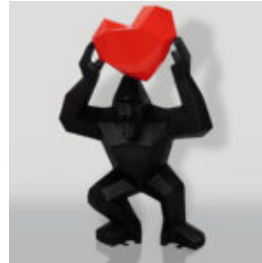

LOW POLY FIGUREN

EINHEITLICHER GEOMETRISCHER LÖWENFIGUR

Artikelnummer:
LGMT135
Produktbeschreibung:
Einheitliche geometrische Löwenfigur
Finish: 1...

EINZIGARTIGE ORIGAMI-FIGUR - GROSSER BOXERHUND

Artikelnummer:
BokserOrigami
Produktbeschreibung:
Einzigartige 3D-geometrische
Boxerhundfigur...

KLEINE FIGUR GEOMETRISCHE GIRAFFE ROSA

Artikelnummer:
140GeometrischeGiraffe
Produktbeschreibung:
Rosa Geometrische...

GORILLA TONO QUADRAT XL - HERZ

Artikelnummer:
G1-11-6
Produktbeschreibung:
Gorilla Tono Quadrat XL - Mattschwarz mit
rotem...

EINER GROSSE GEOMETRISCHE GIRAFFE --FIGUR -AUS - LAMINAT - ARLECCHINO

Artikelzahl:
S39Ar

productBeSndreibung:
Einer Große Geometrische Giraffe --figur...

DUŻY KOŃ GEOMETRYCZNY Z LAMINATU - ŻÓŁTY

Numer artykułu:
GMF039Y