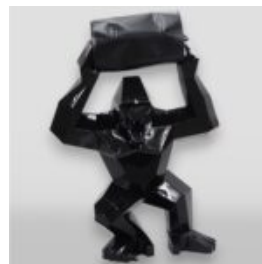

GORYL TONO KWADRAT XL - JEDEN KOLOR

Numer artykułu:
G1-11-1

Opis produktu:
Goryl Tono kwadrat XL - jeden...