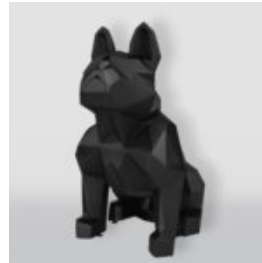

LOW POLY FIGUREN

EINHEITLICHER GEOMETRISCHER LÖWENFIGUR

Artikelnummer:
LGMT135
Produktbeschreibung:
Einheitliche geometrische Löwenfigur
Finish: 1...

EINZIGARTIGE ORIGAMI-FIGUR - GROSSER BOXERHUND

Artikelnummer:
BokserOrigami
Produktbeschreibung:
Einzigartige 3D-geometrische
Boxerhundfigur...

Artikelzahl:
S38

Produktbeschreibung:
Große geometrische Giraffe -Figur aus Laminat...

GROSSE GEOMETRISCHE GIRAFFE -FIGUR AUS LAMINAT - SCHWARZER MÜLL

Artikelzahl:
S37

Produktbeschreibung:
Große geometrische Giraffe -Figur aus Laminat...

GEOMETRISCHE LÖWENSKULPTUR EINFARBIGE -FIGUREN

Artikelnummer:
LGMT135
Produktbeschreibung:
Einfarbige geometrische Löwenfigur
Finish: 1...

GORILLA TONO QUADRAT XL - EINFARBIG MATT

Artikelnummer:
G1-11-2
Produktbeschreibung:
Geometrische Gorilla-Figur in einer...