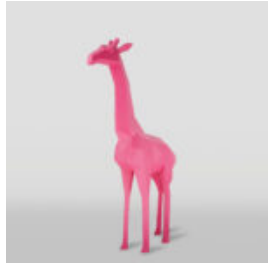

LOW POLY FIGUREN

EINHEITLICHER GEOMETRISCHER LÖWENFIGUR

Artikelnummer:
LGMT135
Produktbeschreibung:
Einheitliche geometrische Löwenfigur
Finish: 1...

EINZIGARTIGE ORIGAMI-FIGUR - GROSSER BOXERHUND

Artikelnummer:
BokserOrigami
Produktbeschreibung:
Einzigartige 3D-geometrische
Boxerhundfigur...

KLEINE FIGUR GEOMETRISCHE GIRAFFE ROSA

Artikelnummer:
140GeometrischeGiraffe
Produktbeschreibung:
Rosa Geometrische...

GORILLA TONO QUADRAT XL - HERZ

Artikelnummer:
G1-11-6
Produktbeschreibung:
Gorilla Tono Quadrat XL - Mattschwarz mit
rotem...

EINER GROSSE GEOMETRISCHE GIRAFFE --FIGUR -AUS - LAMINAT - ARLECCHINO

Artikelzahl:
S39Ar

productBeSndreibung:
Einer Große Geometrische Giraffe --figur...

DUŻY KOŃ GEOMETRYCZNY Z LAMINATU - ŻÓŁTY

Numer artykułu:
GMF039Y