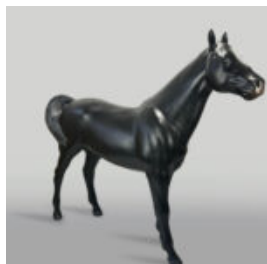

PFERDE

NATÜRLICHE GRÖSSE FIGUR EINES SCHWARZEN PFERDES

Artikelnummer:
F039 Schwarz
Produktbeschreibung:
Figur eines lebensgroßen Pferdes in...

FARBIGE STATUE EINES LEBENSGROSSEN SCHWARZEN PFERDES TRASH

Numer artykułu:
F039tr
Opis produktu:
Buntes lebensgroßes Pferdestatue - Schwarzer...

KOŃ NATURALNEJ WIELKOŚCI - SREBRNY

Numer artykułu:
F039
Opis produktu:
Koń naturalnej wielkości -...

DUŻY KOŃ GEOMETRYCZNY Z LAMINATU - ŻÓŁTY

Numer artykułu:
GMF039Y
Opis produktu:
Duży koń geometryczny z...

DUŻY KOŃ GEOMETRYCZNY Z LAMINATU - CZERWONY

Numer artykułu:
GMF039R
Opis produktu:
Duży koń geometryczny z...

DUŻY KOŃ GEOMETRYCZNY Z LAMINATU - POMARAŃCZOWY

Numer artykułu:
GMF039O
Opis produktu:
Duży koń geometryczny z...

DUŻY KOŃ GEOMETRYCZNY Z LAMINATU - NIEBIESKI

Numer artykułu:
GMF039B
Opis produktu:
Duży koń geometryczny z...

LEBENSGROSSES PFERD - MONOGRAMM

Artikelnummer: P74
Produktbeschreibung: Lebensgroßes Pferd - Monogramm
Material: Glaslaminat...