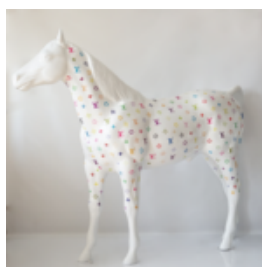

PFERDE

NATÜRLICHE GRÖSSE FIGUR EINES SCHWARZEN PFERDES

Artikelnummer:
F039 Schwarz
Produktbeschreibung:
Figur eines lebensgroßen Pferdes in...

FARBIGE STATUE EINES LEBENSGROSSEN SCHWARZEN PFERDES TRASH

Numer artykułu:
F039tr
Opis produktu:
Buntes lebensgroßes Pferdestatue - Schwarzer...

KOŃ NATURALNEJ WIELKOŚCI - SREBRNY

Numer artykułu:
F039
Opis produktu:
Koń naturalnej wielkości -...

DUŻY KOŃ GEOMETRYCZNY Z LAMINATU - ŻÓŁTY

Numer artykułu:
GMF039Y
Opis produktu:
Duży koń geometryczny z...

DUŻY KOŃ GEOMETRYCZNY Z LAMINATU - CZERWONY

Numer artykułu:
GMF039R
Opis produktu:
Duży koń geometryczny z...

DUŻY KOŃ GEOMETRYCZNY Z LAMINATU - POMARAŃCZOWY

Numer artykułu:
GMF039O
Opis produktu:
Duży koń geometryczny z...

DUŻY KOŃ GEOMETRYCZNY Z LAMINATU - NIEBIESKI

Numer artykułu:
GMF039B
Opis produktu:
Duży koń geometryczny z...

LEBENSGROSSES PFERD - MONOGRAMM

Artikelnummer: P74
Produktbeschreibung: Lebensgroßes Pferd - Monogramm
Material: Glaslaminat...