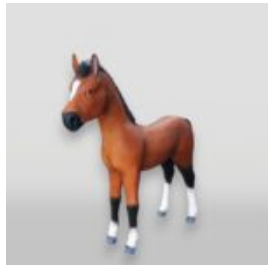

PFERDE

NATÜRLICHE GRÖSSE FIGUR EINES SCHWARZEN PFERDES

Artikelnummer:
F039 Schwarz
Produktbeschreibung:
Figur eines lebensgroßen Pferdes in...

FARBIGE STATUE EINES LEBENSGROSSEN SCHWARZEN PFERDES TRASH

Numer artykułu:
F039tr
Opis produktu:
Buntes lebensgroßes Pferdestatue - Schwarzer...

FIBERGLAS BUNTES LEBENSGROZWEETS PFERD

Artikelnummer:
F039tr
Produktbeschreibung:
Bunte lebensgroße Statue eines...

GROSSE GEOMETRISCHE PFERD - FASER - FIBERGLAS

Artikel:
GMF039
Beschreibung:
Große Geometrische Pferd -Faser...

PEGASUS DEKO FANTASY STEIGEND - FIGUREN

Artikel:
Pegasus Fantasy -Figuren
Beschreibung:
Pegasus Deko Fantasy...

GROSSES PFERD - FIGUREN AUS GLASFASGLAS MIT EINER MÄHNE

Artikel:
Großes PFERD MIT Einer Mähne
Beschreibung:
Großes Fiberglas...