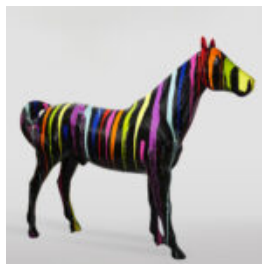

PFERDE

NATÜRLICHE GRÖSSE FIGUR EINES SCHWARZEN PFERDES

Artikelnummer:
F039 Schwarz
Produktbeschreibung:
Figur eines lebensgroßen Pferdes in...

FARBIGE STATUE EINES LEBENSGROSSEN SCHWARZEN PFERDES TRASH

Numer artykułu:
F039tr
Opis produktu:
Buntes lebensgroßes Pferdestatue - Schwarzer...

KOŃ NATURALNEJ WIELKOŚCI - SREBRNY

Numer artykułu:
F039
Opis produktu:
Koń naturalnej wielkości -...

DUŻY KOŃ GEOMETRYCZNY Z LAMINATU - ŻÓŁTY

Numer artykułu:
GMF039Y
Opis produktu:
Duży koń geometryczny z...

DUŻY KOŃ GEOMETRYCZNY Z LAMINATU - CZERWONY

Numer artykułu:
GMF039R
Opis produktu:
Duży koń geometryczny z...

DUŻY KOŃ GEOMETRYCZNY Z LAMINATU - POMARAŃCZOWY

Numer artykułu:
GMF039O
Opis produktu:
Duży koń geometryczny z...