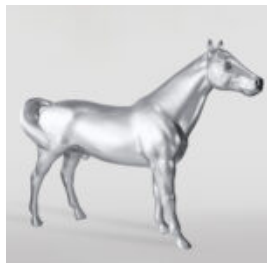

PFERDE

NATÜRLICHE GRÖSSE FIGUR EINES SCHWARZEN PFERDES

Artikelnummer:
F039 Schwarz
Produktbeschreibung:
Figur eines lebensgroßen Pferdes in...

FARBIGE STATUE EINES LEBENSGROSSEN SCHWARZEN PFERDES TRASH

Numer artykułu:
F039tr
Opis produktu:
Buntes lebensgroßes Pferdestatue - Schwarzer...

KOŃ NATURALNEJ WIELKOŚCI - SREBRNY

Numer artykułu:
F039
Opis produktu:
Koń naturalnej wielkości -...

DUŻY KOŃ GEOMETRYCZNY Z LAMINATU - ŻÓŁTY

Numer artykułu:
GMF039Y
Opis produktu:
Duży koń geometryczny z...

DUŻY KOŃ GEOMETRYCZNY Z LAMINATU - CZERWONY

Numer artykułu:
GMF039R
Opis produktu:
Duży koń geometryczny z...

DUŻY KOŃ GEOMETRYCZNY Z LAMINATU - POMARAŃCZOWY

Numer artykułu:
GMF039O
Opis produktu:
Duży koń geometryczny z...

DUŻY KOŃ GEOMETRYCZNY Z LAMINATU - NIEBIESKI

Numer artykułu:
GMF039B
Opis produktu:
Duży koń geometryczny z...

LEBENSGROSSES PFERD - MONOGRAMM

Artikelnummer: P74
Produktbeschreibung: Lebensgroßes Pferd - Monogramm
Material: Glaslaminat...