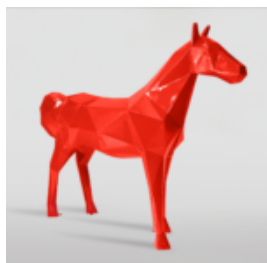

PFERDE

NATÜRLICHE GRÖSSE FIGUR EINES SCHWARZEN PFERDES

Artikelnummer:
F039 Schwarz
Produktbeschreibung:
Figur eines lebensgroßen Pferdes in...

FARBIGE STATUE EINES LEBENSGROSSEN SCHWARZEN PFERDES TRASH

Numer artykułu:
F039tr
Opis produktu:
Buntes lebensgroßes Pferdestatue - Schwarzer...

KOŃ NATURALNEJ WIELKOŚCI - SREBRNY

Numer artykułu:
F039
Opis produktu:
Koń naturalnej wielkości -...

DUŻY KOŃ GEOMETRYCZNY Z LAMINATU - ŻÓŁTY

Numer artykułu:
GMF039Y
Opis produktu:
Duży koń geometryczny z...

DUŻY KOŃ GEOMETRYCZNY Z LAMINATU - CZERWONY

Numer artykułu:
GMF039R
Opis produktu:
Duży koń geometryczny z...

DUŻY KOŃ GEOMETRYCZNY Z LAMINATU - POMARAŃCZOWY

Numer artykułu:
GMF039O
Opis produktu:
Duży koń geometryczny z...

DUŻY KOŃ GEOMETRYCZNY Z LAMINATU - NIEBIESKI

Numer artykułu:
GMF039B
Opis produktu:
Duży koń geometryczny z...

LEBENSGROSSES PFERD - MONOGRAMM

Artikelnummer: P74
Produktbeschreibung: Lebensgroßes Pferd - Monogramm
Material: Glaslaminat...