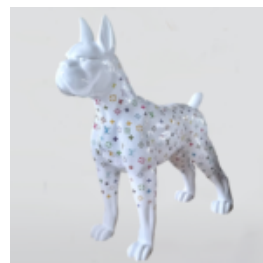

GROSSE BOXERHUND-FIGUR - MONOGRAMM

Artikelnummer: B1-C198xl
Produktbeschreibung: Große Boxerhund-
Figur - Monogramm
Material:...