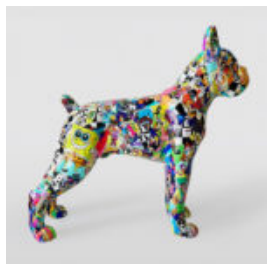

STEHENDER BOXERHUND L - CARTOON

Numer artykułu:
B1-C198b
Opis produktu:
Stehender Boxer L - Cartoon Motiv...