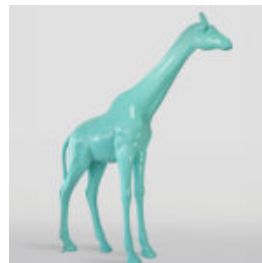

GROSSE LEBENSGROSSE GRAFFENFIGUR - SEEGRÜN

Artikelnummer:
F041 - Seegrün
Produktbeschreibung:
Lebensgröße...