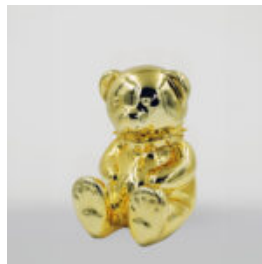

TEDDYBÄR H-31 CM MIT KRAGEN MIT SPIKES GOLDVERSION

Artikelnummer:
M2-3-15

Produktbeschreibung:
Miß 31 cm mit einem Kragen mit Spitzen in...