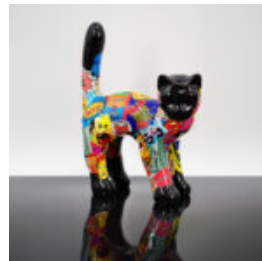

DEKORATIVE KLEINE STEHENDE KATZENFIGUR - COMICS

Artikelnummer: C094a
Produktbeschreibung: Kleine dekorative
stehende Katzenfigur - hergestellt...