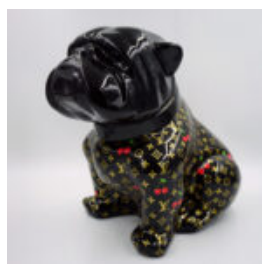

BULLDOG ANGELO 60 CM HUND - KIRSCHMONOGRAMM

Artikelzahl:
B1-14-23

Produktbeschreibung:
Bulldog Angelo 60 cm - Kirschmonogramm

...