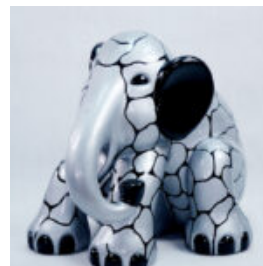

SONNE SITZT L - SILBERNE FLECKEN

Artikelzahl:
S3-4-4

Produktbeschreibung:
Sonne sitzt l - silberne Flecken

...