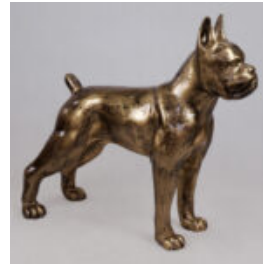

STEHENDER BOXER L - GOLD PATIN

Artikelnummer:
B1-C198B

Produktbeschreibung:
Stehender Boxer L - Gold Patin

...