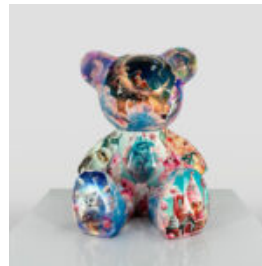

KLEINER SITZENDER BÄR - MOTIV: SWEET

Artikelnummer:
M2-7-7
Produktbeschreibung:
Eine kleine sitzende Bärenfigur, hergestellt...