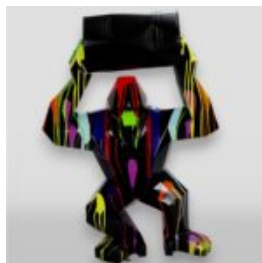

GORYL TONO KWADRAT XL - CZARNY TRASH

Numer artykułu:
G1-11-4

Opis produktu:
Goryl Tono kwadrat XL - Czarny...

Material:...