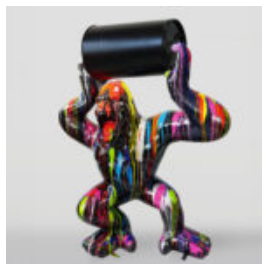

DUŻY GORYL Z BECZKĄ - TRASH

Numer artykułu:
G1-5-7

Opis produktu:
Duży goryl z beczką -...