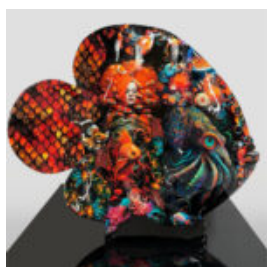

FISCH XL OCEANARIA

Artikelnummer:
R1-1-5
Produktbeschreibung:
Fisch XL, hergestellt mit der Folientechnik
und...