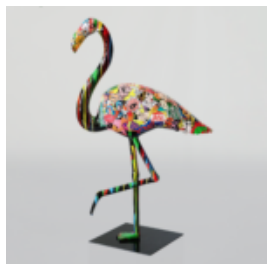

DEKORATIVE FIGUR FLAMING 3D - POP ART

Artikelnummer:
F2-1-2

Produktbeschreibung:
Dekorative Figur Flaming - Pop...