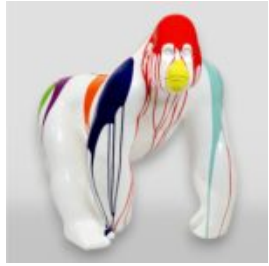

GORYL JUNGLE - BIAŁY TRASH

Numer artykułu:
G1-10-1

Opis produktu:
Goryl Jungle - biały trash

Materiał:
Laminat...