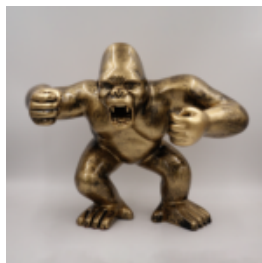

GORILLA S - PATINA

Artikelzahl:
G1-8-1

Produktbeschreibung:
Gorilla S - Patina

Material:...