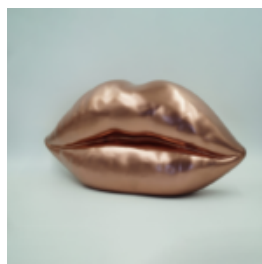

PINK GOLD LIPPEN

Artikelnummer:
U1-1-9

Produktbeschreibung:
Pink Gold Lippen

Materiál:...