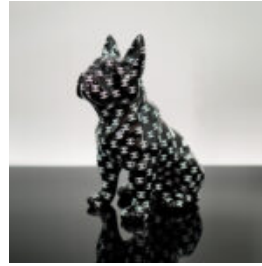

DEKORATIVE FIGUR FRANZÖSISCHE BULLDOGGE - CC

Artikelnummer:
C200s
Produktbeschreibung:
Dekorative Französische Bulldoggenfigur -
Motiv...