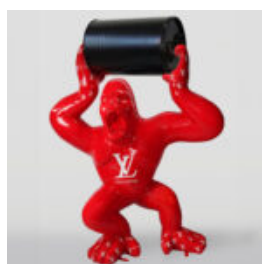

GROSSE GORILLAFIGUR MIT FASS UND LV-LOGO

Artikelnummer:
G1-5-1
Produktbeschreibung:
Große, rote Gorillafigur mit...