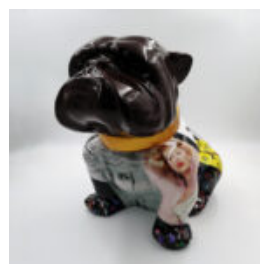

BULLDOG ANGELO 40CM HUND - L

Artikelnummer:

B1-15-1

Produktbeschreibung:

Bulldog Angelo mit Muster L bedeckt

...