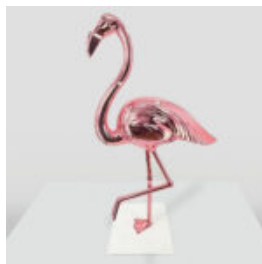

DEKORATIVE 3D FLAMINGO FIGUR - VERCHROMT

Artikelnummer: F2-1-3
Produktbeschreibung: Dekorative Flamingo-Figur - Chromausgabe...