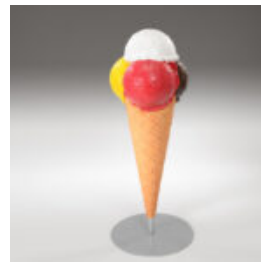

KLEINE KUGEL WERBE EISTÜT - WERBEAUFSTELLER

Artikel:
F118

Beschreibung:
Kleine Kugel werbe Eistütier

...