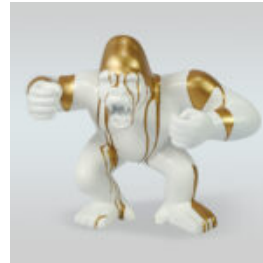

WEISSER GORY XS - GOLDENER MÜLL

Artikelzahl:
G1-4-1

Produktbeschreibung:
Gory XS - Weißer und Goldener Müll

...