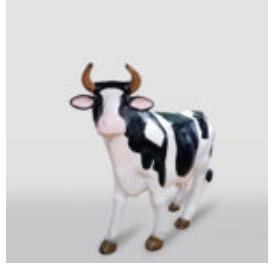

KUH LEBENSGROSS GLASFASER DEKO TIERFIGUR

Artikel:
F018

Beschreibung:
Kuh Lebensgroß Glasfaser Deko Tierfigur ...