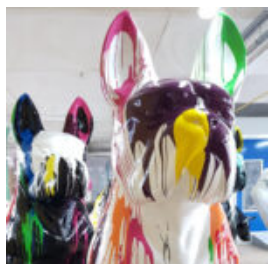

GROSSE FRANZÖSISCHE BULLDOGGE GLASFASER - FIGUREN - REBELLION

Artikel:
C200SXL

Beschreibung:
Große Französische Bulldogge Glasfaser...