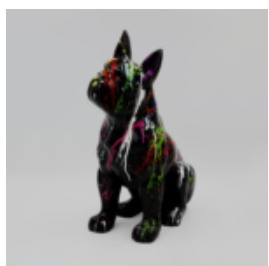

BULLDOG BOSTON M HUND - SCHWARZER MÜLL

Artikelzahl:
B1-11-2

Produktbeschreibung:
Boston Boston M - Schwarzer Müll

...