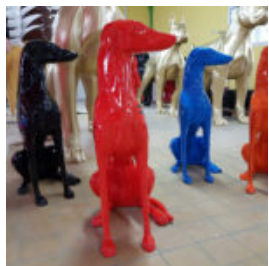

WINDHUND GLASFASER LEBENSGROSSE DEKOFIGUR SITZEND

Artikel:
Windhund Lebensgrosse DekoFigur
Beschreibung:
Windhund Glasfaser...