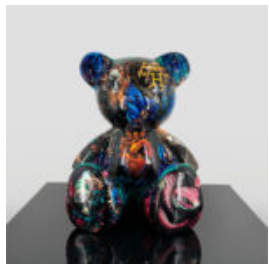

KLEINER SITZENDER BÄR - INDIENMOTIV

Artikelnummer:
M2-7-6
Produktbeschreibung:
Figur eines kleinen sitzenden Bären,
hergestellt...