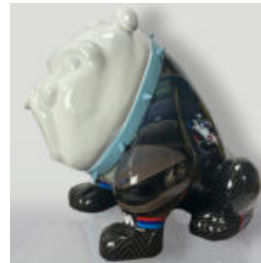

HUND BULLDOG AVELLA 55 CM - BMW

Artikelnummer:
B1-12-24
Produktbeschreibung:
Bulldog Avella komplett mit BMW-Motiv und...