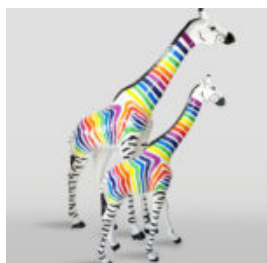

GROSSE LEBENSGRÖSSE GIRAFFENFIGUR - BUNTER ZEBRA

Artikelnummer:
F041 - Zebra
Produktbeschreibung:
Große lebensgroße handbemalte...