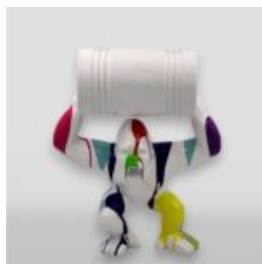

GORYL TONO XS - BIAŁY TRASH

Numer artykułu:
G1-7-3

Opis produktu:
Goryl Tono XS - Biały Trash

Materiał:
Żywica...