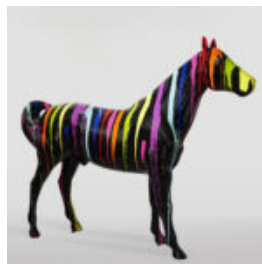

FARBIGE STATUE EINES LEBENSGROSSEN SCHWARZEN PFERDES TRASH

Numer artykułu:
F039tr
Opis produktu:
Buntes lebensgroßes Pferdestatue - Schwarzer...