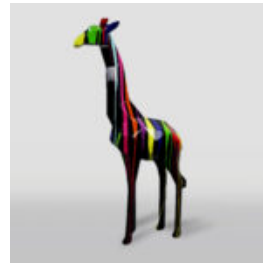

GROSSE GEOMETRISCHE GIRAFFE -FIGUR AUS LAMINAT - SCHWARZER MÜLL

Artikelzahl:
S37

Produktbeschreibung:
Große geometrische Giraffe -Figur aus Laminat...