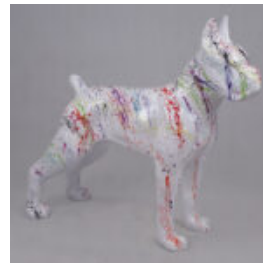

STEHENDER BOXER L - SPRITZER WEISS

Artikelnummer:
B1-C198B

Produktbeschreibung:
Stehender Boxer L - Spritzer weiß

...