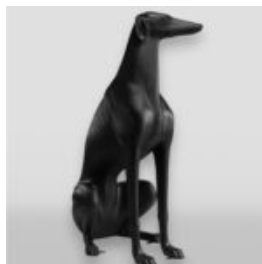

## GROSSE STATUE EINES SCHWARZEN WINDHUNDS

Artikelnummer:  
Greyhound XL  
Produktbeschreibung:  
Große Statue eines schwarzen...