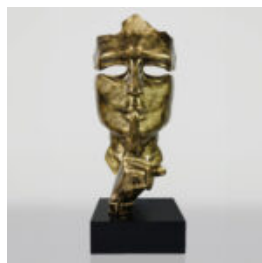

GROSSE MASKE BASIEREND AUF - GOLD PATINA

Artikelnummer:
M3-1-1

Produktbeschreibung:
Große Maske basierend auf - Gold Patina

...