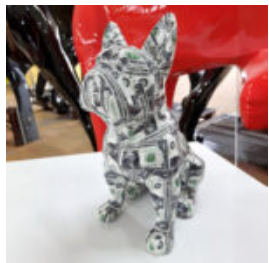

DEKOFIGUR KLEINE FRANZÖSCHEN BULLDOGGE- POP-AS-AUSGABE

Artikel:
C200s

Beschreibung:
Dekofigur Kleine Französchen Bulldogge...