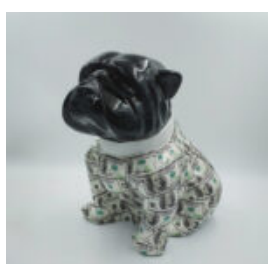

BULLDOG ANGELO 40 CM HUND - DOLLARS

Artikelnummer:
B1-15-37

Produktbeschreibung:
Bulldog Angelo mit Dollar -Muster...