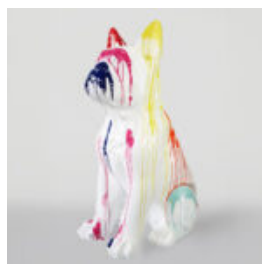

PIES DUŻA FIGURA BULLDOG FRANCUSKI „JUKI”- BIAŁY TRASH

Numer artykułu:
B1-2-2
Opis produktu:
Duża figura bulldog francuski „Juki”- biały...