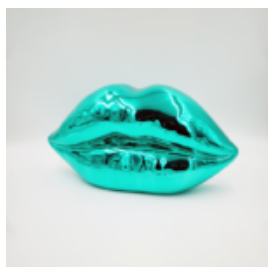

LIPPEN BLAU CHROM

Artikelnummer:
U1-1-2

Produktbeschreibung:
Lippen Blau Chrom

Material:...