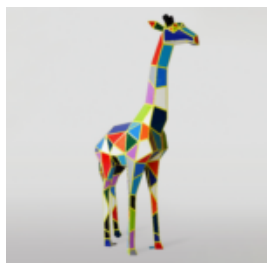

EINER GROSSE GEOMETRISCHE GIRAFFE --FIGUR -AUS - LAMINAT - ARLECCHINO

Artikelzahl:
S39Ar

productBeschreibung:
Einer Große Geometrische Giraffe --figur...