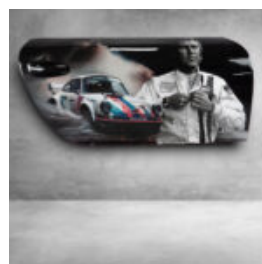

AUTOTÜREN 911 - MOTIV 8

Artikelnummer:
Motiv 8
Produktbeschreibung:
Autotüren 911 - hergestellt mit...