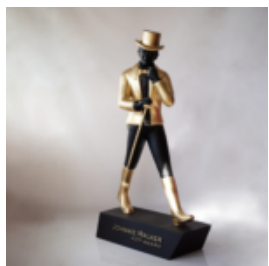

JOHNNIE WALKER - GEHEN SIE WEITER

Artikelnummer:
R02

Produktbeschreibung:
Johnnie Walker - Gehen Sie weiter

Material:...