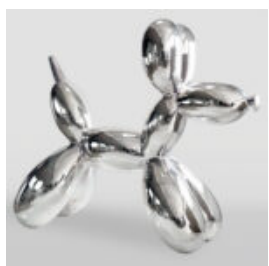

GROSSER BALLONHUND - SILBERCHROM

Artikelnummer:
B2-1-5

Produktbeschreibung:
Großer Ballonhund - Silberchrom
...