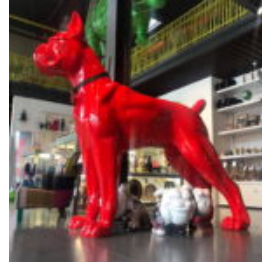

BOXERFASERHUND -FIGUR GROSS - EINFARBIG

Artikel:
C198XL

Beschreibung:
Boxerfaserhund -Figur Groß - Einfarbig

...