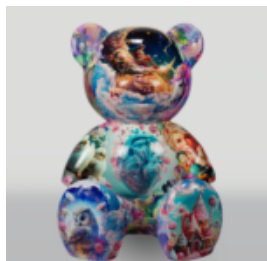

DUŻY MIŚ SIEDZĄCY - MOTYW SWEET

Numer artykułu:
M2-5-4
Opis produktu:
Duży siedzący miś z motywem sweet,
wytworzony...