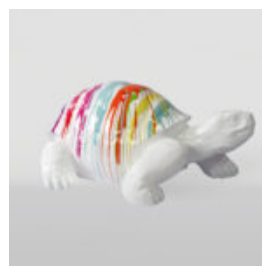

EINE GROSSE FIGUR EINER WANDELNDEN SCHILDKRÖTE - MÜLL

Artikelnummer:
Z2-2-3

Produktbeschreibung:
Eine große Figur einer wandelnden...