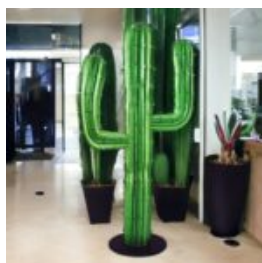

KAKTUS 180 CM - GRÜNE PERLE EINFARBIG

Artikelnummer:
K3-1-5
Produktbeschreibung:
Kaktus 180 cm - Grüne...