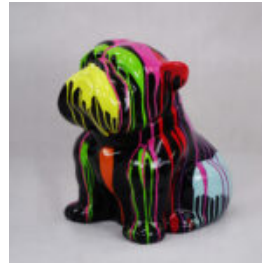

HUND BULLDOG ANGELO 40CM - TRASH

Artikelzahl:
B1-15-35

Produktbeschreibung:
Bulldog Angelo Müll

Material:...