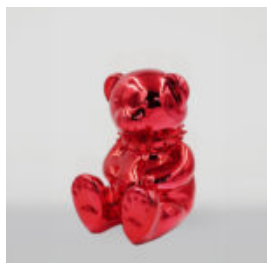

TEDDYBÄR H-31 CM MIT KRAGEN MIT SPIKES RED VERSION

Artikelnummer:
M2-3-17

Produktbeschreibung:
Miß 31cm mit Kragen mit Spikes in Rot