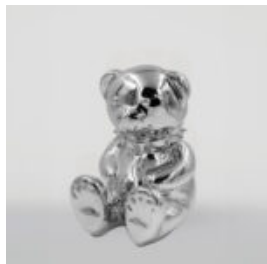

## GROSSE GIRAFFE 230 CM FARBE ZEBRA

Artikelnummer:  
Abbildung Giraffe 230 cm

Produktbeschreibung:  
Große Giraffe 230 cm...

## PIES DUŻA FIGURA BULLDOGA Z KRAWATEM W OKULARACH – WERSJA SMARTIE

Numer artykułu:  
B1-5-6

Opis produktu:  
Duża figura bulldoga z krawatem w  
okularach,...