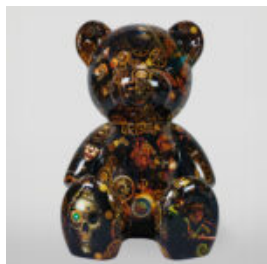

GROSSER SITZENDER BÄR - INDUSTRIE -THEMA

Artikelnummer:
M2-5-5

Produktbeschreibung:
Sitzten ein Teddybär mit einem...