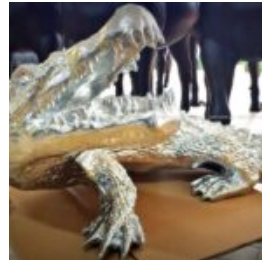

KROKODIL GLASFASER DEKO - FIGUREN - EINFARBIG

Artikel:
F044

Beschreibung:
Krokodil Glasfaser Deko -Figuren - Einfarbig
...