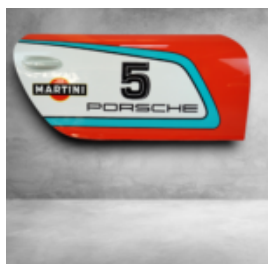

AUTOTÜR 911 - MOTIV 1

Artikelnummer:
Motiv 1
Produktbeschreibung:
Autotür 911 -...