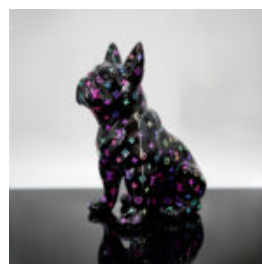

DEKORATIVE FIGUR FRANZÖSISCHE BULLDOGGE - LV

Artikelnummer: C200s
Produktbeschreibung: Dekorative
Französische Bulldoggenfigur - Motiv...