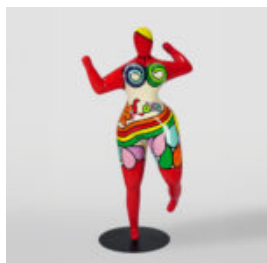

## BÄR STEHENDE LOONEY MELODIEN

Artikelnummer:  
M2-2-1

Produktbeschreibung:  
Standing Bear-Looney-Melodien,  
handbemalt...