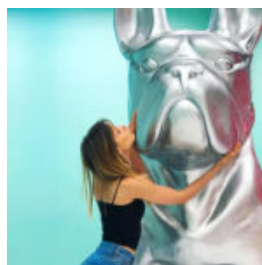

RIESIG FRANZÖSISCHE BULLDOGGE GLASFASER - FIGUREN - EINFARBIG

Artikel:
C200SXL

Beschreibung:
Riesig Französische Bulldogge Glasfaser...