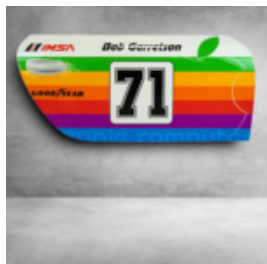

AUTOTÜREN 911 - MOTIV 5

Artikelnummer:
Motiv 5
Produktbeschreibung:
Autotür 911 - hergestellt mit der...