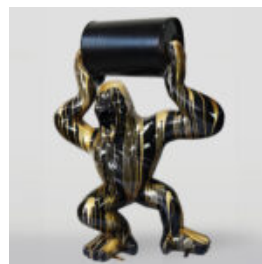

GROSSE GORILLAFIGUR MIT GOLDENEM TRASH-FASS

Artikelnummer:
G1-5-3
Produktbeschreibung:
Große schwarze Gorillafigur in goldener...