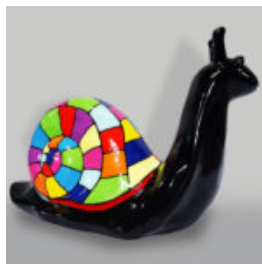

GROSSE DEKORATIVE SCHNECKENFIGUR - SMARTIE

Artikelnummer:
S1-1-2
Produktbeschreibung:
Große dekorative Schneckenfigur -...