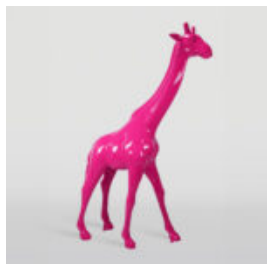

## GORY XXL 180CM POP -ART - VERSION - COMIC -BUCH

Artikelnummer:  
G1-1

Produktbeschreibung:  
Big Gorilla xxl Hand -in der Pop -ART -  
Version...

## GROSSE GIRAFFE 230CM PATCH -VERSION

Artikelnummer:  
Abbildung Giraffe 230 cm

Produktbeschreibung:  
Große Giraffe 230 cm...