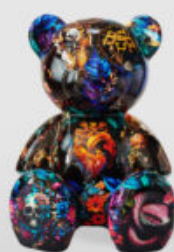

## BIG SITZENDER BÄR - INDIEN MOTIV

Artikelnummer:  
M2-5-6

Produktbeschreibung:  
Ein Teddybär mit einem indischen Motiv...