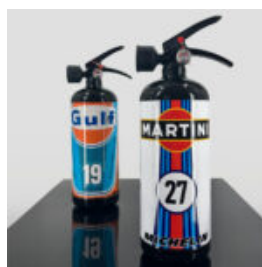

## EKSKLUSIVES BULLDOG AMG - AVELLA 22 FIGURINE

Artikelnummer:  
B1-13-23

Produktbeschreibung:  
Bulldogge "Avella" mit Mercedes Benz AMG  
Motiv...