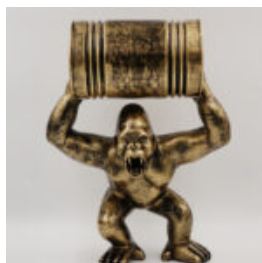

TONO XS GORILLA - PATINA

Artikelzahl:
G1-7-1

Produktbeschreibung:
Tono XS Gorilla - Patina

Material:...