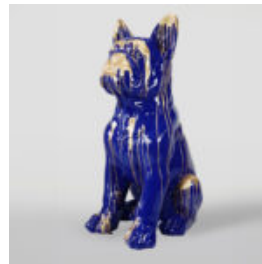

## GROSSE LEBENSGROSSE GRAFFENFIGUR - SEEGRÜN

Artikelnummer:  
F041 - Seegrün  
Produktbeschreibung:  
Lebensgröße...