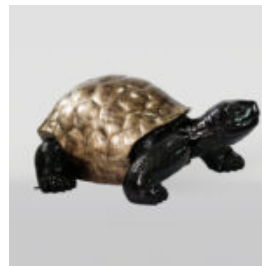

EINE GROSSE FIGUR EINER WANDELNDEN SCHILDKRÖTE - GOLD PATINA

Artikelnummer:
Z2-2-2

Produktbeschreibung:
Eine große Figur einer wandelnden...