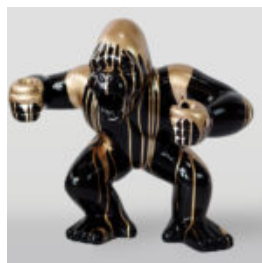

CZARNY GORYL L - ZŁOTY TRASH

Numer artykułu:
G1-3-2
Opis produktu:
Czarny goryl L - złoty trash
Materiał:
Żywica...