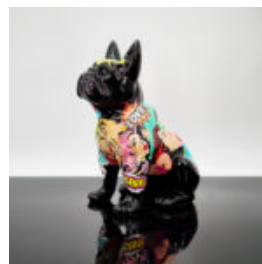

DEKORATIVE FIGUR FRANZÖSISCHE BULLDOGGE- COMICS

Artikelnummer:
C200s
Produktbeschreibung:
Dekorative Französische Bulldoggenfigur -...