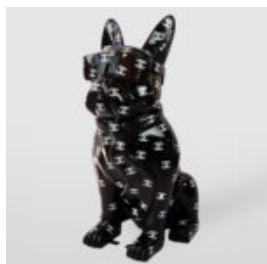

HUND GROSSE FIGUR DER BULLDOGGE MIT EINER KRAWATTE MIT BRILLE - LOGO

Artikelnummer:
B1-5-2

Produktbeschreibung:
große Bulldoggenfigur mit einer Krawatte...