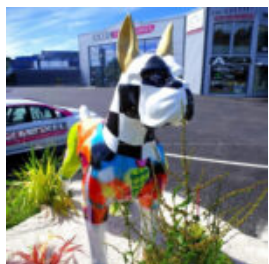

BOXER HUND

Artikel:
C198b

Beschreibung:
Boxer Hund Mittelgrosse...