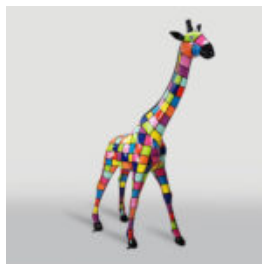

## LARGE GIRAFFE 230CM - SMARTIE VERSION

Artikelnummer:  
Giraffenfigur 230cm  
Produktbeschreibung:  
Große Giraffe 230cm handbemalt im...