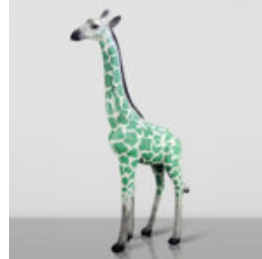

GIRAFFE IN GRÜNEN FLECKEN - GROSSE 3D-FIGUR

Artikelnummer:
GF062
Produktbeschreibung:
Große Figur - Giraffe im klassischen Stil mit...