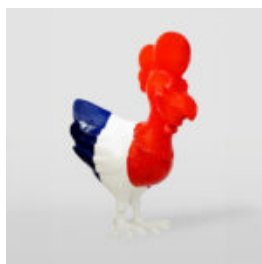

GROSSE DEKORATIVE FIGUR DES HAHNS IN DREI FARBEN H-190 CM

Artikelzahl:

Produktbeschreibung:
Eine große dekorative Figur eines Hahns in Blau,...