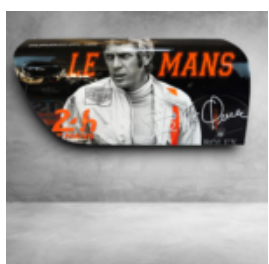

AUTOTÜREN 911 - MOTIV 3

Artikelnummer:
Motiv 3
Produktbeschreibung:
Autotüren 911 - hergestellt mit der...