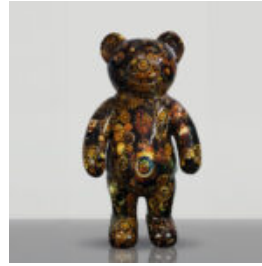

## GROSSE DEKORATIVE BALLONHUNDFIGUR - METALLIC-LILA

Artikelnummer: B2-1-9  
Produktbeschreibung: Große dekorative  
Ballonhundfigur in...