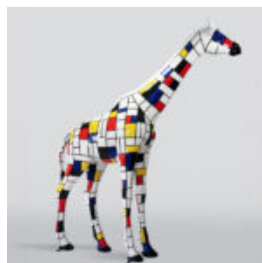

LEBENSGROSSE GIRAFFENFIGUR - MONDRIAN

Artikelnummer:
F041 - Mondrian
Produktbeschreibung:
Lebensgroße Giraffenfigur -...