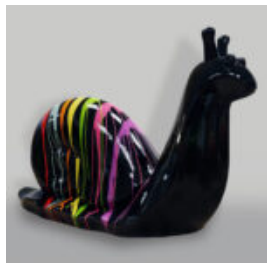

## GROSSE DEKORATIVE SCHNECKENFIGUR - SMARTIE

Artikelnummer:  
S1-1-2  
Produktbeschreibung:  
Große dekorative Schneckenfigur -...