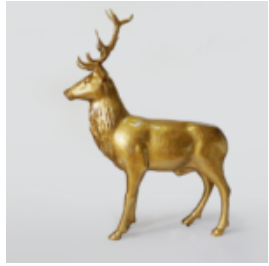

## ESEL KUNSTHARZ DEKO TIERFIGUR - EINFARBIG

Artikel:  
C192

Beschreibung:  
Esel Kunstharz Deko Tierfigur - Einfarbig  
...