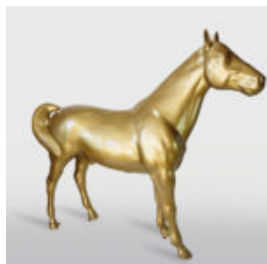

## BALLONHUND - GROSSE DEKORATIONSFIGUR - SCHWARZ

Artikelnummer:  
B2-1-6  
Produktbeschreibung:  
Ballonhund - Große schwarze...

## DUŻY GORYL BLACK TRASH

Numer artykułu:  
G1-1-5

Opis produktu:  
Duża figura Goryla w wersji czarny...

## GROSSE FIGUR DER NATÜRLICHEN GRÖSSE GIRAFFE - STREIFEN

Artikelnummer:  
F041 - Gürtel

Produktbeschreibung:  
Eine große Figur einer Giraffe mit...