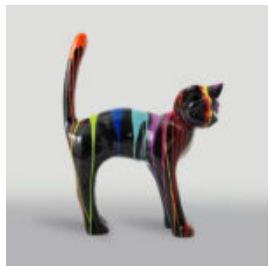

KATZE GLASFASER FIGUREN MITTELGROSS

Artikel:
C094m

Beschreibung:
Katzes Glasfaser -Zahlen Mittelgroß -...