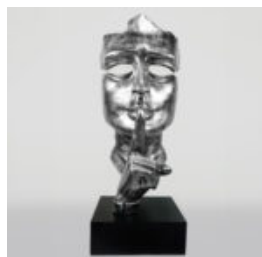

GROSSE MASKE BASIEREND AUF - SCHWARZ - GOLDENE ROUTE

Artikelnummer:
M3-1-3

Produktbeschreibung:
Große Maske basierend auf - Goldenen...

GROSSE MASKE BASIEREND AUF - SILBERPATINA

Artikelnummer:
M3-1-2

Produktbeschreibung:
Große Maske basierend auf -...