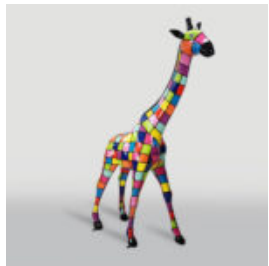

LARGE GIRAFFE 230CM - SMARTIE VERSION

Artikelnummer:
Giraffenfigur 230cm
Produktbeschreibung:
Große Giraffe 230cm handbemalt im...