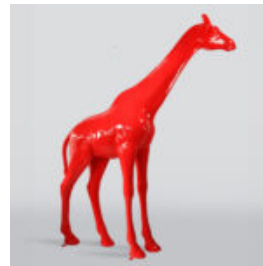

GROSSE LEBENSGROSSE GIRAFFENFIGUR - ROT

Artikelnummer:
F041 - Rot
Produktbeschreibung:
Große lebensgroße Giraffenfigur -...