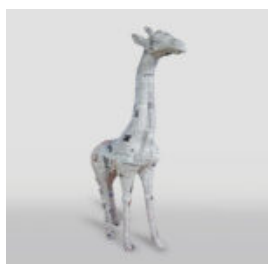

## GROSSE GEOMETRISCHE GIRAFFE -FIGUR AUS LAMINAT - SCHWARZER MÜLL

Artikelzahl:  
S37

Produktbeschreibung:  
Große geometrische Giraffe -Figur aus Laminat...

## GIRAFFE GROSS POP-ART TIERFIGUR

Artikel:  
GF062

Beschreibung:  
Giraffe Groß Pop-Art Tierfigur

...

## GIRAFFE GROSS GLASFASER TIERFIGUR

Artikel:  
F041

Beschreibung:  
Giraffe Groß Glasfaser Tierfigur.

...