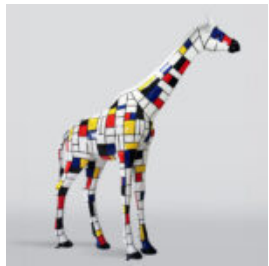

## GROSSE LEBENSGROSSE GIRAFFENFIGUR - BUNTER ZEBRA

Artikelnummer:  
F041 - Zebra  
Produktbeschreibung:  
Große lebensgroße handbemalte...

## KLEINE FIGUR GEOMETRISCHE GIRAFFE ROSA

Artikelnummer:  
140GeometrischeGiraffe  
Produktbeschreibung:  
Rosa Geometrische...

## LARGE GIRAFFE 230CM - SMARTIE VERSION

Artikelnummer:  
Giraffenfigur 230cm  
Produktbeschreibung:  
Große Giraffe 230cm handbemalt im...

## GROSSE FIGUR DER NATÜRLICHEN GRÖSSE GIRAFFE - STREIFEN

Artikelnummer:  
F041 - Gürtel  
Produktbeschreibung:  
Eine große Figur einer Giraffe mit...