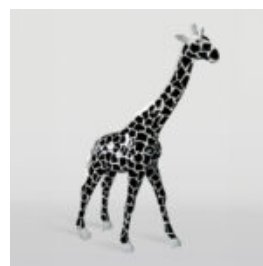

## GROSSE LEBENSGROSSE GIRAFFENFIGUR - ROT

Artikelnummer:  
F041 - Rot  
Produktbeschreibung:  
Große lebensgroße Giraffenfigur -...

## GROSSE GIRAFFENFIGUR IN NATÜRLICHER GRÖSSE - SMARTIE

Artikelnummer:  
F041 - Smartie  
Produktbeschreibung:  
Große lebensgroße Giraffenfigur,...

## GROSSE GIRAFFE, 230 CM, WEISSE VERSION.

Artikelnummer:  
Giraffenfigur 230cm  
Produktbeschreibung:  
Große Giraffenfigur, 230 cm, weiße...

## GROSSE GIRAFFE 230 CM FARBE ZEBRA

Artikelnummer:  
Abbildung Giraffe 230 cm

Produktbeschreibung:  
Große Giraffe 230 cm...