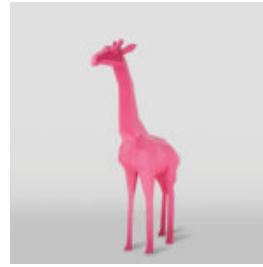

KLEINE FIGUR GEOMETRISCHE GIRAFFE ROSA

Artikelnummer:
140GeometrischeGiraffe
Produktbeschreibung:
Rosa Geometrische...