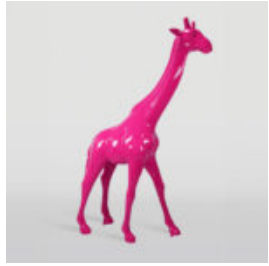

GROSSE GIRAFFE 230CM ROSA VERSION

Artikelnummer:
Abbildung Giraffe 230 cm

Produktbeschreibung:
Große Giraffe 230cm rosa...