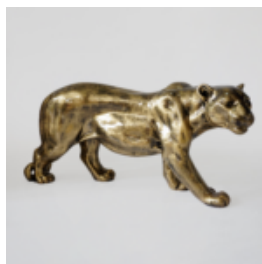

FIGUR EINER PANTHER IN NATÜRLICHER PATINA, IN ORIGINALGRÖSSE.

Artikelnummer:
P2-1-4
Produktbeschreibung:
Natürliche Pantherstatue - Patina
Material:...