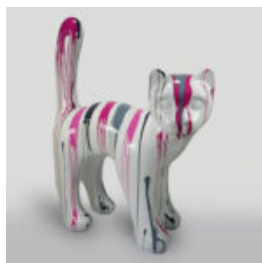

DUŻY KOT TRASH RÓŻOWY

Numer artykułu:
C094XLS TRASH
Opis produktu:
Duży kot w wersji różowego...