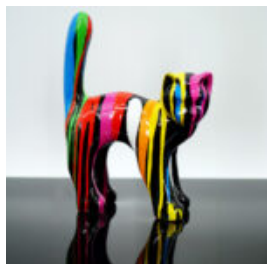

## DEKORATIVE KLEINE STEHENDE KATZENFIGUR - TRASH

Artikelnummer:  
C094a  
Produktbeschreibung:  
Kleine dekorative stehende Katzenfigur - in der...

## DEKORATIVE KLEINE STEHENDE KATZENFIGUR - T

Artikelnummer:  
C094a  
Produktbeschreibung:  
Kleine dekorative stehende Katzenfigur - Version im...

## DEKORATIVE KLEINE STEHENDE KATZENFIGUR - COMICS

Artikelnummer:C094a  
Produktbeschreibung:Kleine dekorative stehende Katzenfigur - hergestellt...