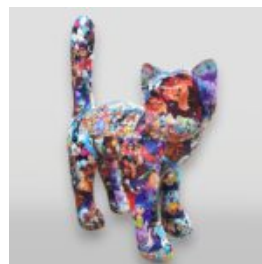

GROSSE KATZE POP-ART GLASFASER-FIGUREN

Artikelnummer:
C094XLS

productBeSndreibung:
Große Katze Pop Art Glasfaser...