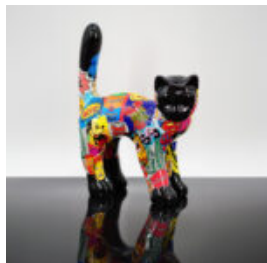

## DEKORATIVE KLEINE STEHENDE KATZENFIGUR - TRASH

Artikelnummer:  
C094a  
Produktbeschreibung:  
Kleine dekorative stehende Katzenfigur - in der...

## DEKORATIVE KLEINE STEHENDE KATZENFIGUR - T

Artikelnummer:  
C094a  
Produktbeschreibung:  
Kleine dekorative stehende Katzenfigur - Version im...

## DEKORATIVE KLEINE STEHENDE KATZENFIGUR - COMICS

Artikelnummer:C094a  
Produktbeschreibung:Kleine dekorative stehende Katzenfigur - hergestellt...