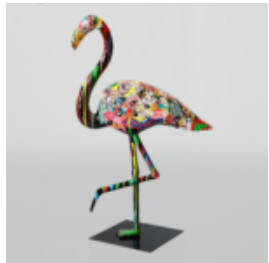

## GROSSE SCHWARZE HAHNFIGUR

Artikelnummer:  
Hahn - Schwarz  
Produktbeschreibung:  
Große schwarze Hahnfigur - Matt- oder...

## GROSSE DEKORATIVE FIGUR DES HAHNS IN DREI FARBEN H-190 CM

Artikelzahl:  
Produktbeschreibung:  
Eine große dekorative Figur eines Hahns in  
Blau,...

## DEKORATIVE 3D FLAMINGO FIGUR - VERCHROMT

Artikelnummer: F2-1-3  
Produktbeschreibung: Dekorative  
Flamingo-Figur - Chromausgabe...

## GROSSE DEKORATIVE FIGUR DES HAHNS IN DREI FARBEN H - 140 CM

Artikelzahl:  
Produktbeschreibung:  
Eine große dekorative Figur eines Hahns in  
Blau,...