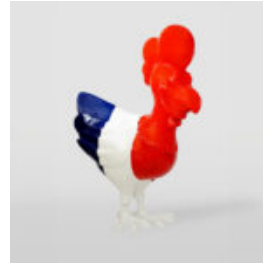

## GROSSE SCHWARZE HAHNFIGUR

Artikelnummer:  
Hahn - Schwarz  
Produktbeschreibung:  
Große schwarze Hahnfigur - Matt- oder...

## GROSSE DEKORATIVE FIGUR DES HAHNS IN DREI FARBEN H-190 CM

Artikelzahl:  
Produktbeschreibung:  
Eine große dekorative Figur eines Hahns in  
Blau,...

## GROSSE DEKORATIVE FIGUR DES HAHNS IN DREI FARBEN H - 140 CM

Artikelzahl:  
Produktbeschreibung:  
Eine große dekorative Figur eines Hahns in  
Blau,...