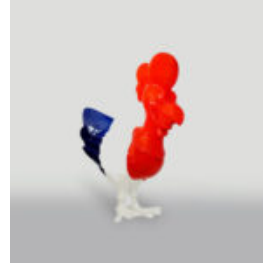

## GROSSE SCHWARZE HAHNFIGUR

Artikelnummer:  
Hahn - Schwarz  
Produktbeschreibung:  
Große schwarze Hahnfigur - Matt- oder...

## GROSSE DEKORATIVE FIGUR DES HAHNS IN DREI FARBEN H-190 CM

Artikelzahl:  
Produktbeschreibung:  
Eine große dekorative Figur eines Hahns in  
Blau,...

## DEKORATIVE 3D FLAMINGO FIGUR - VERCHROMT

Artikelnummer: F2-1-3  
Produktbeschreibung: Dekorative  
Flamingo-Figur - Chromausgabe...

## GROSSE DEKORATIVE FIGUR DES HAHNS IN DREI FARBEN H - 140 CM

Artikelzahl:  
Produktbeschreibung:  
Eine große dekorative Figur eines Hahns in  
Blau,...