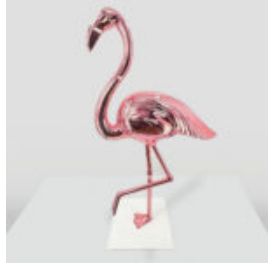

## GROSSE SCHWARZE HAHNFIGUR

Artikelnummer:  
Hahn - Schwarz  
Produktbeschreibung:  
Große schwarze Hahnfigur - Matt- oder...

## GROSSE DEKORATIVE FIGUR DES HAHNS IN DREI FARBEN H-190 CM

Artikelzahl:  
Produktbeschreibung:  
Eine große dekorative Figur eines Hahns in  
Blau,...

## GROSSE DEKORATIVE FIGUR DES HAHNS IN DREI FARBEN H - 140 CM

Artikelzahl:  
Produktbeschreibung:  
Eine große dekorative Figur eines Hahns in  
Blau,...