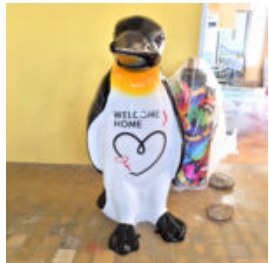

RIESIE PINGUIN GLASFASER DEKO TIERFIGUR

Artikel:
F079I

Beschreibung:
Riesie Pinguin Deko Tierfigur - Realistisch...