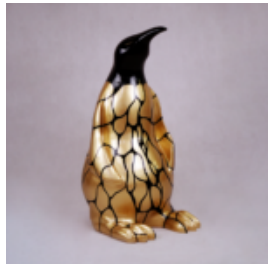

PENGUIN 100 CM - GOLDENE FLECKEN

Artikelzahl:
P3-1-5
Produktbeschreibung:
Penguin 100 cm - goldene Flecken
...