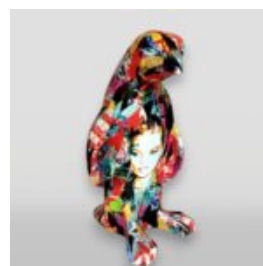

PINGUIN KUNSTHARZ HANDGEFERTIGTE DEKOFIGUR - POP -ART

Artikel:
F079a
Beschreibung:
Pinguin Kunstharz Handgefertigte
DekoFigur -...